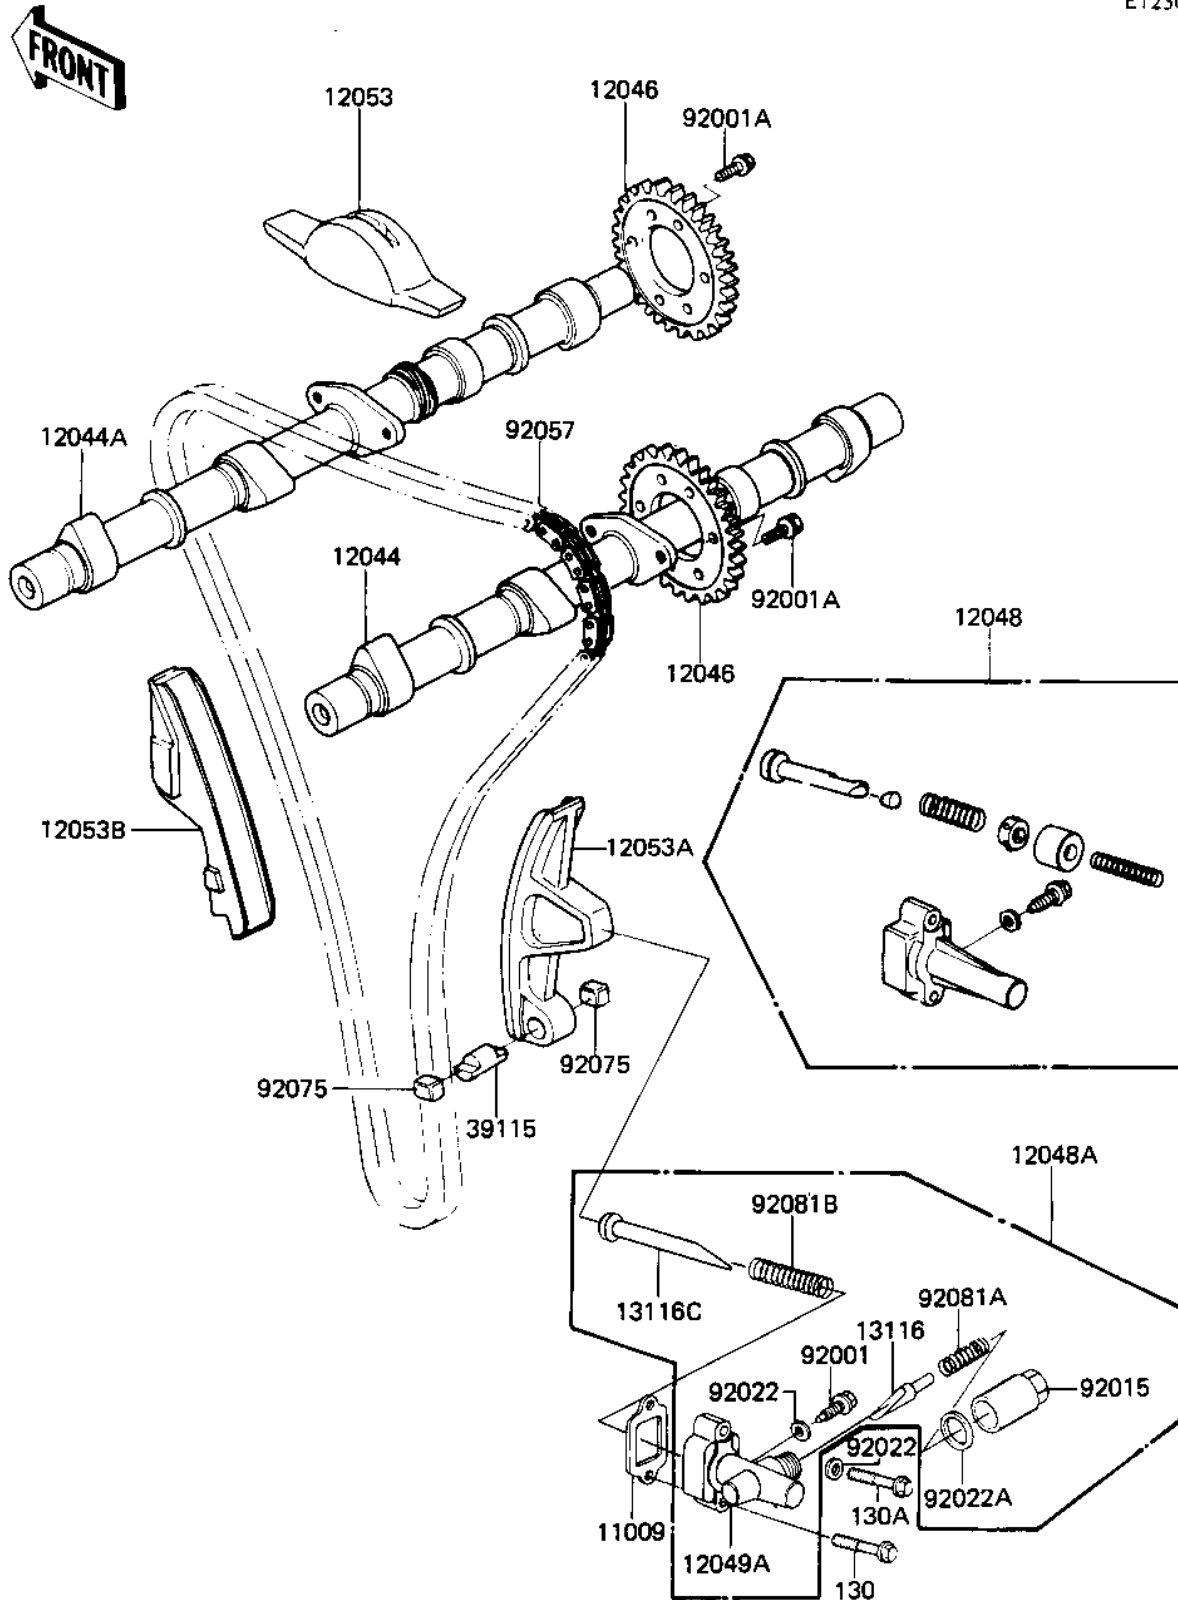

# 1982 KZ750-E3

## PARTS DIAGRAM

### CAMSHAFTS/CHAIN/TENSIONER ('81 -'82 KZ75)

E1230-0008

## PARTS LIST

CAMSHAFTS/CHAIN/TENSIONER ('81 -'82 KZ75

**ITEM NAME**

**PART NUMBER**

**QUANTITY**

---