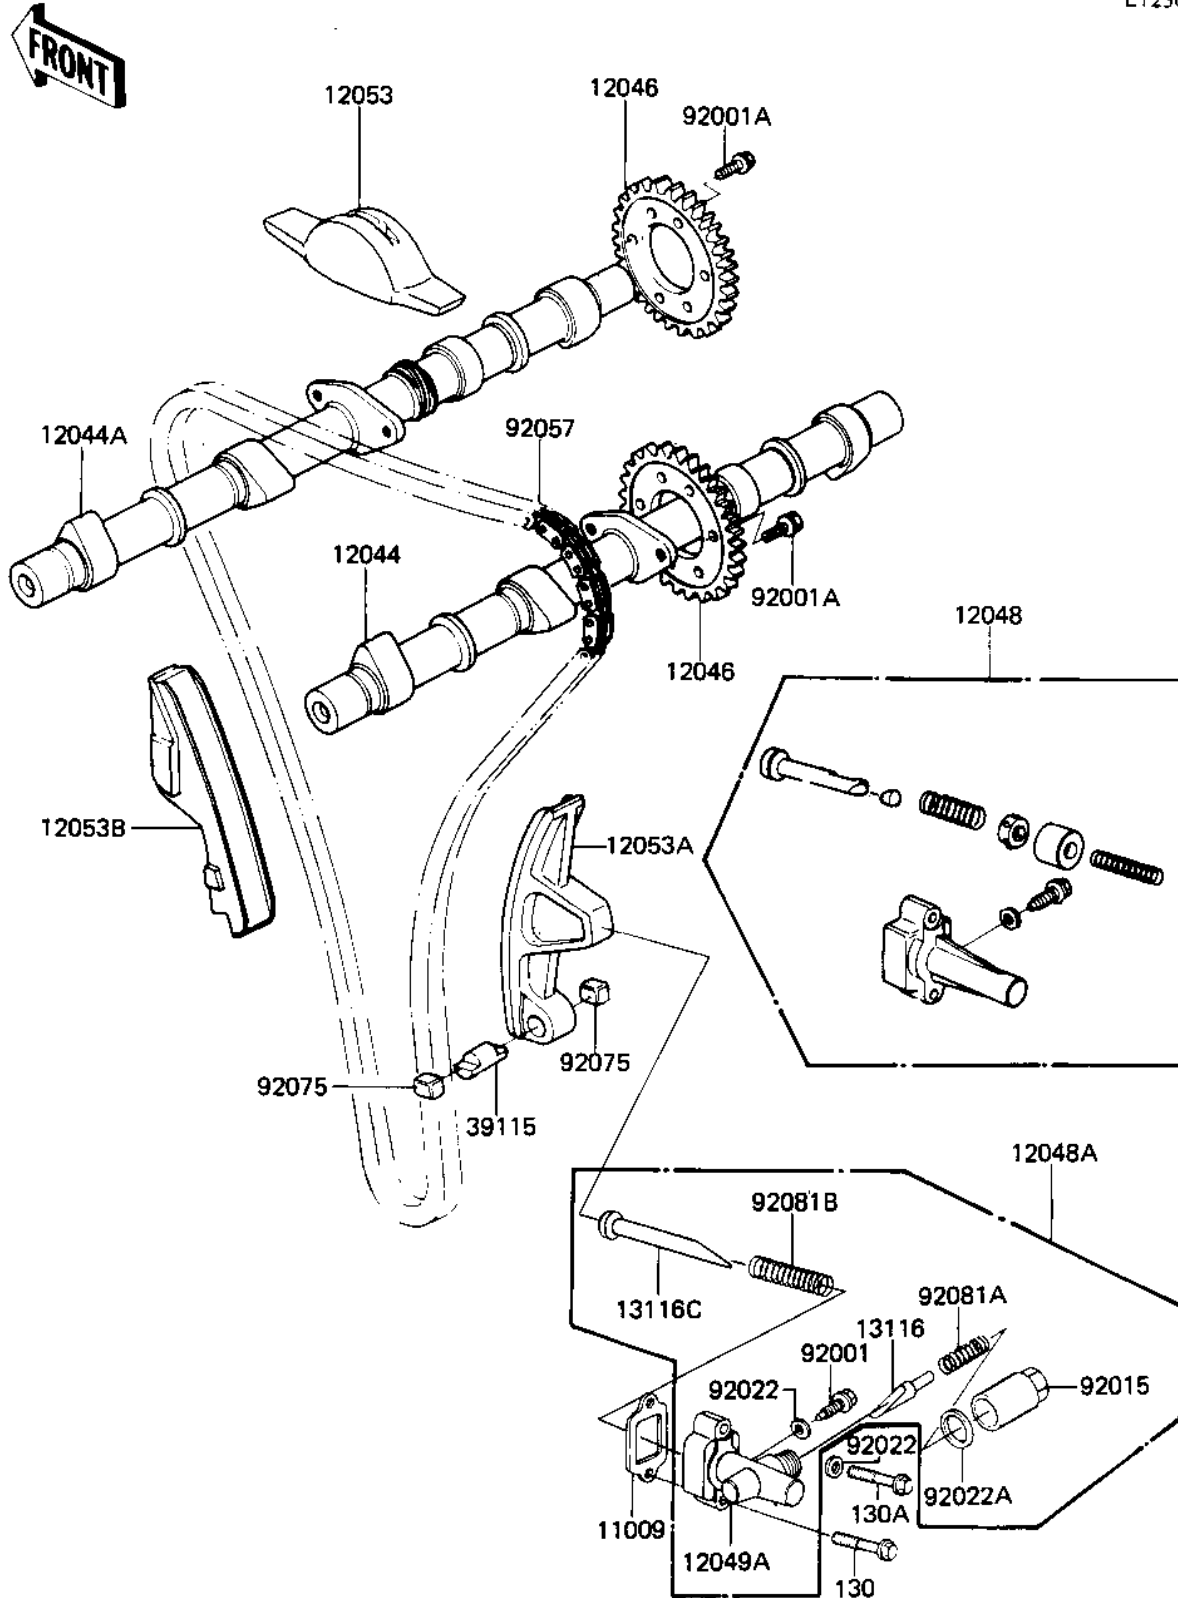

# 1981 KZ750-E2

## PARTS DIAGRAM

### CAMSHAFTS/CHAIN/TENSIONER ('81 -'82 KZ75)

E1230-0008

## PARTS LIST

CAMSHAFTS/CHAIN/TENSIONER ('81 -'82 KZ75

**ITEM NAME**

**PART NUMBER**

**QUANTITY**

---