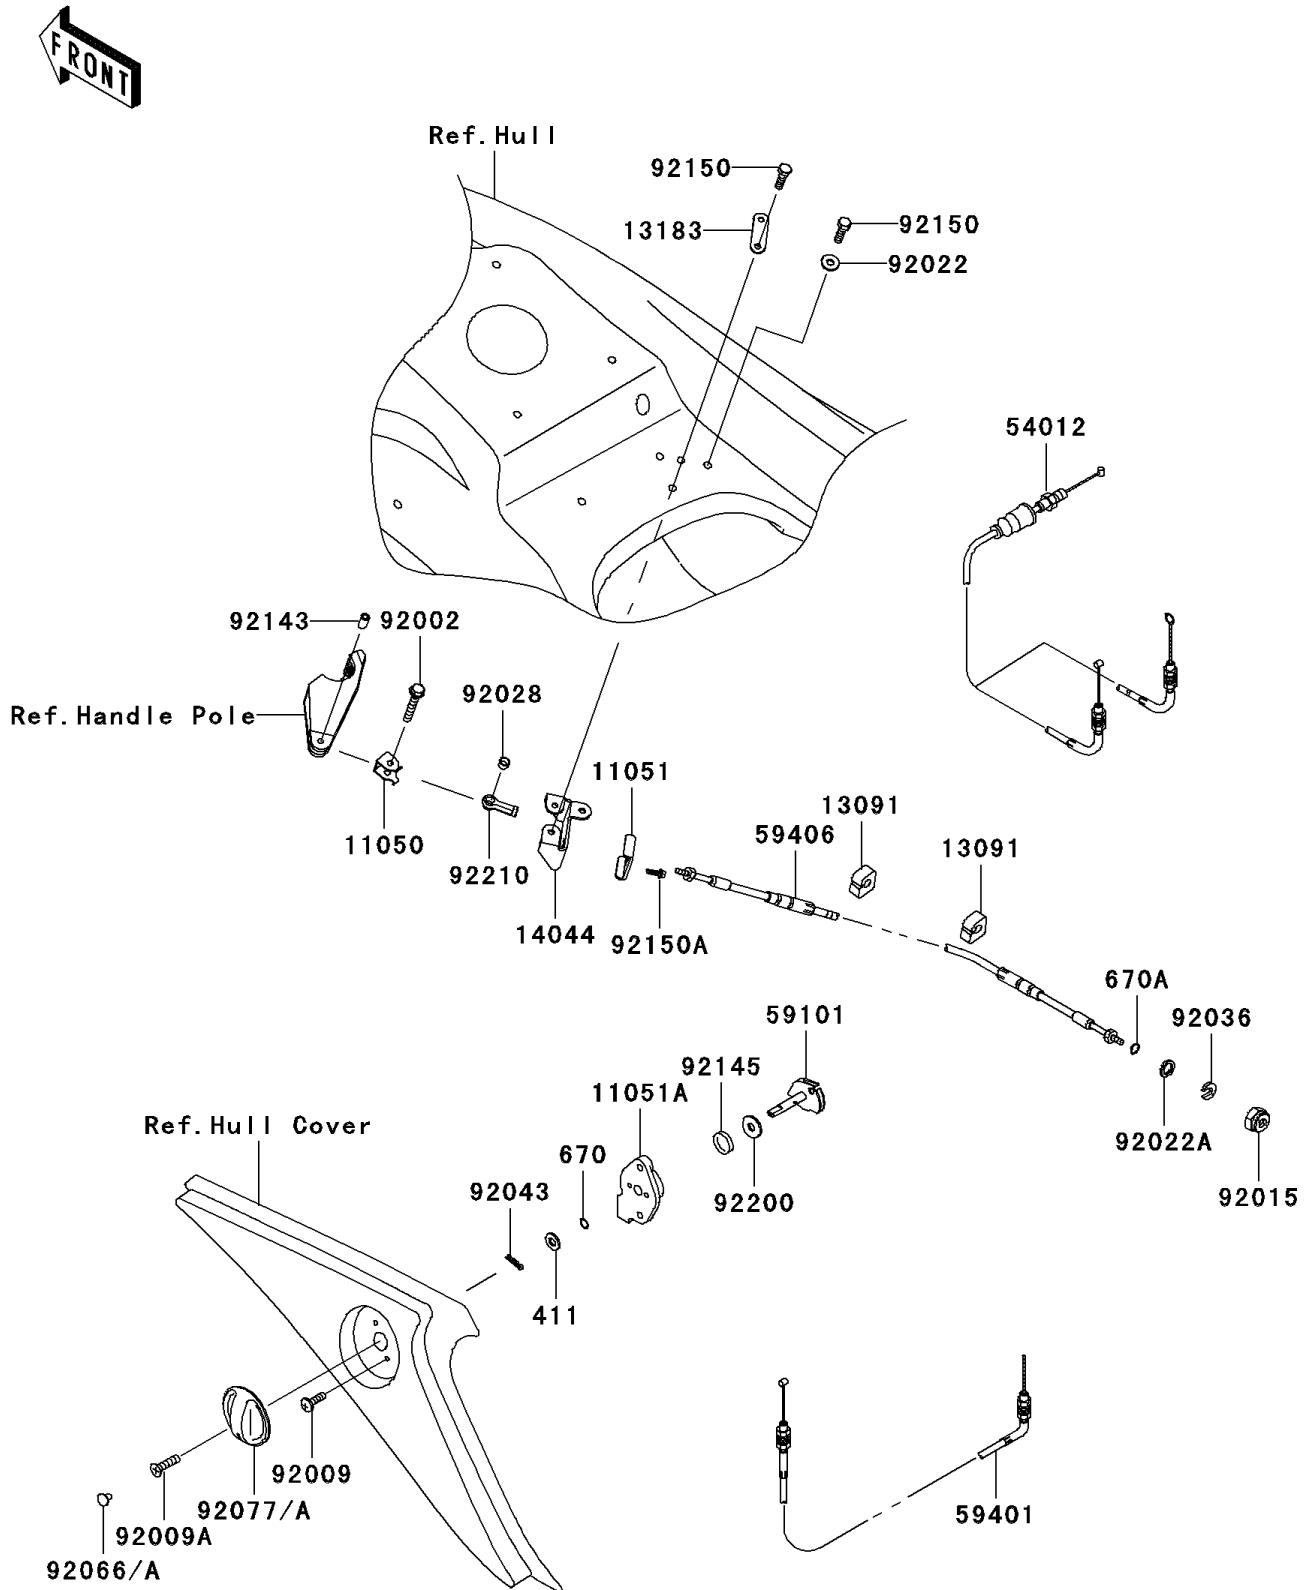

1999 Ultra 150

PARTS DIAGRAM

Cables

F3175

1999 Ultra 150

PARTS LIST

Cables

ITEM NAME

PART NUMBER

QUANTITY
