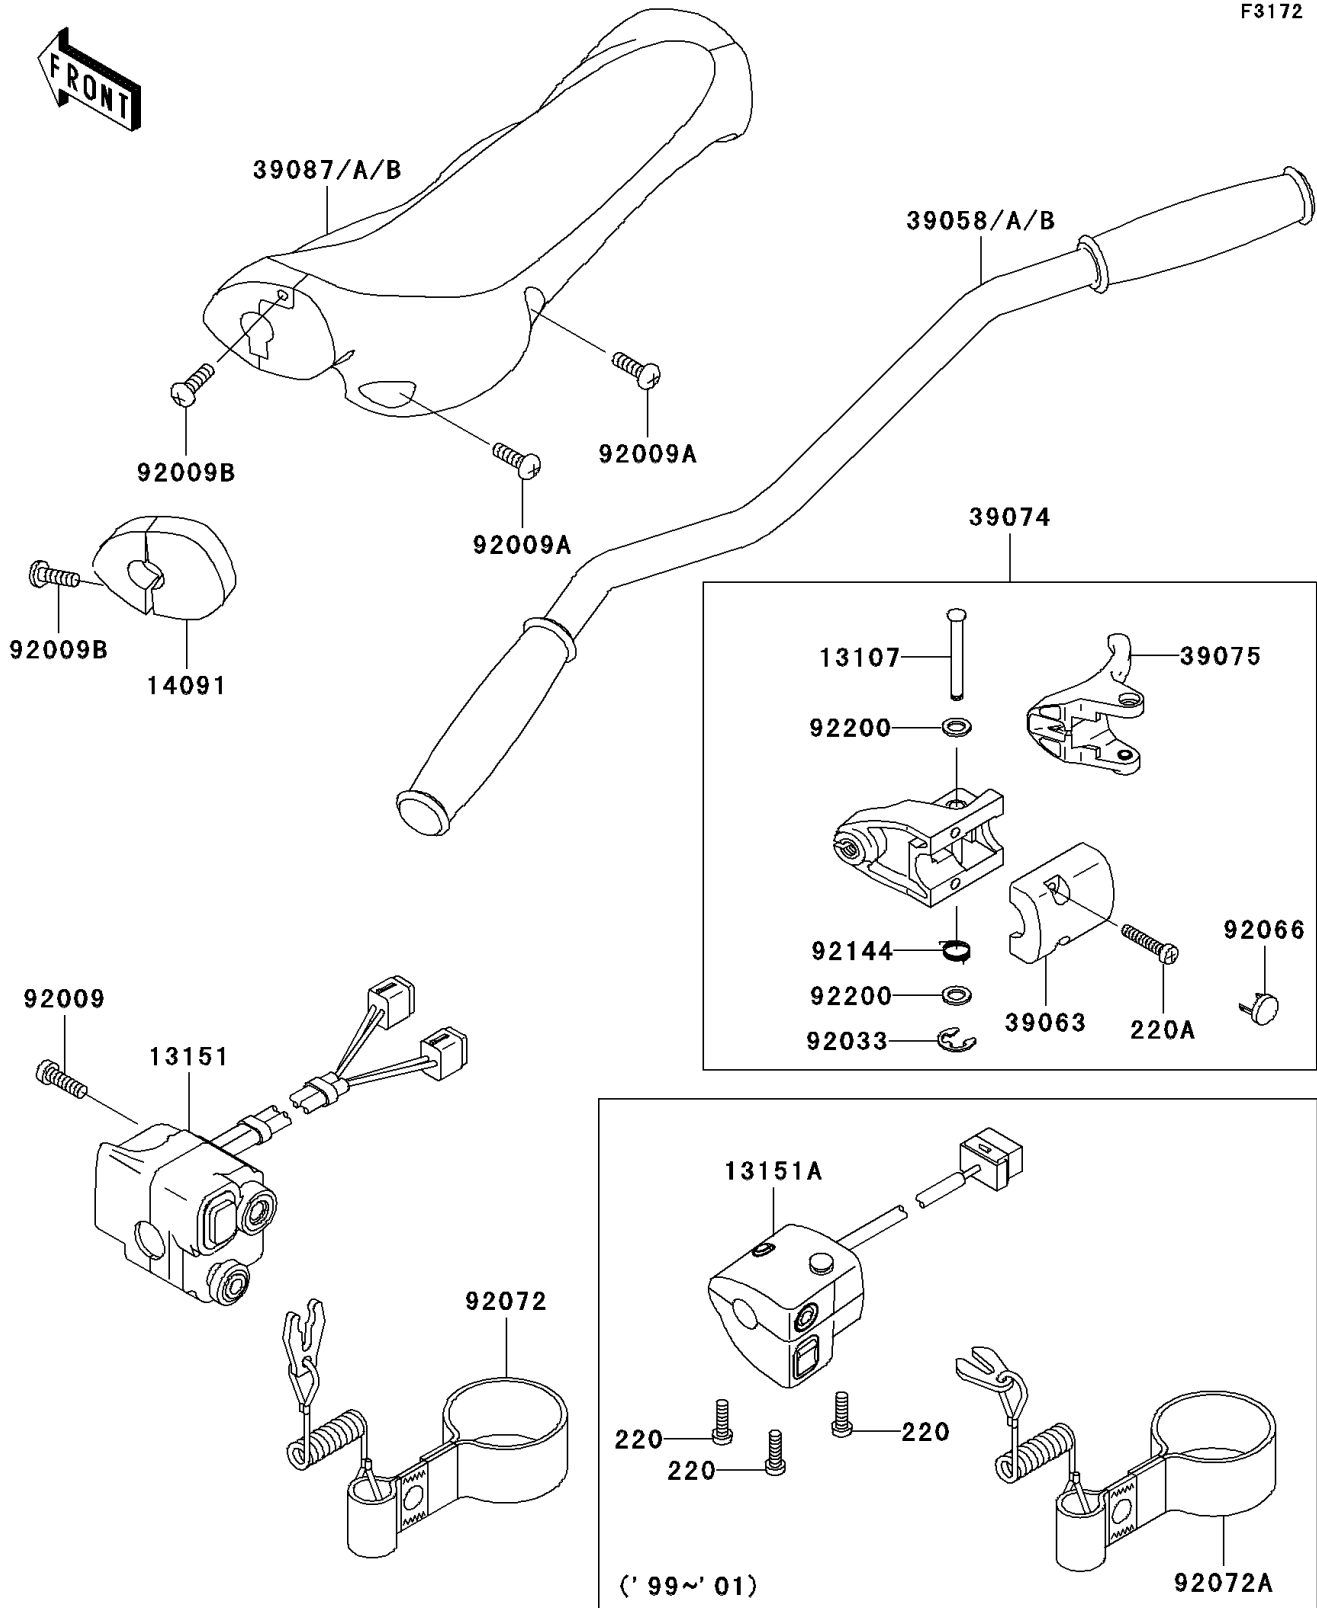

2000 Ultra 150

PARTS DIAGRAM

Handlebar

F3172

2000 Ultra 150

PARTS LIST

Handlebar

ITEM NAME

PART NUMBER

QUANTITY
