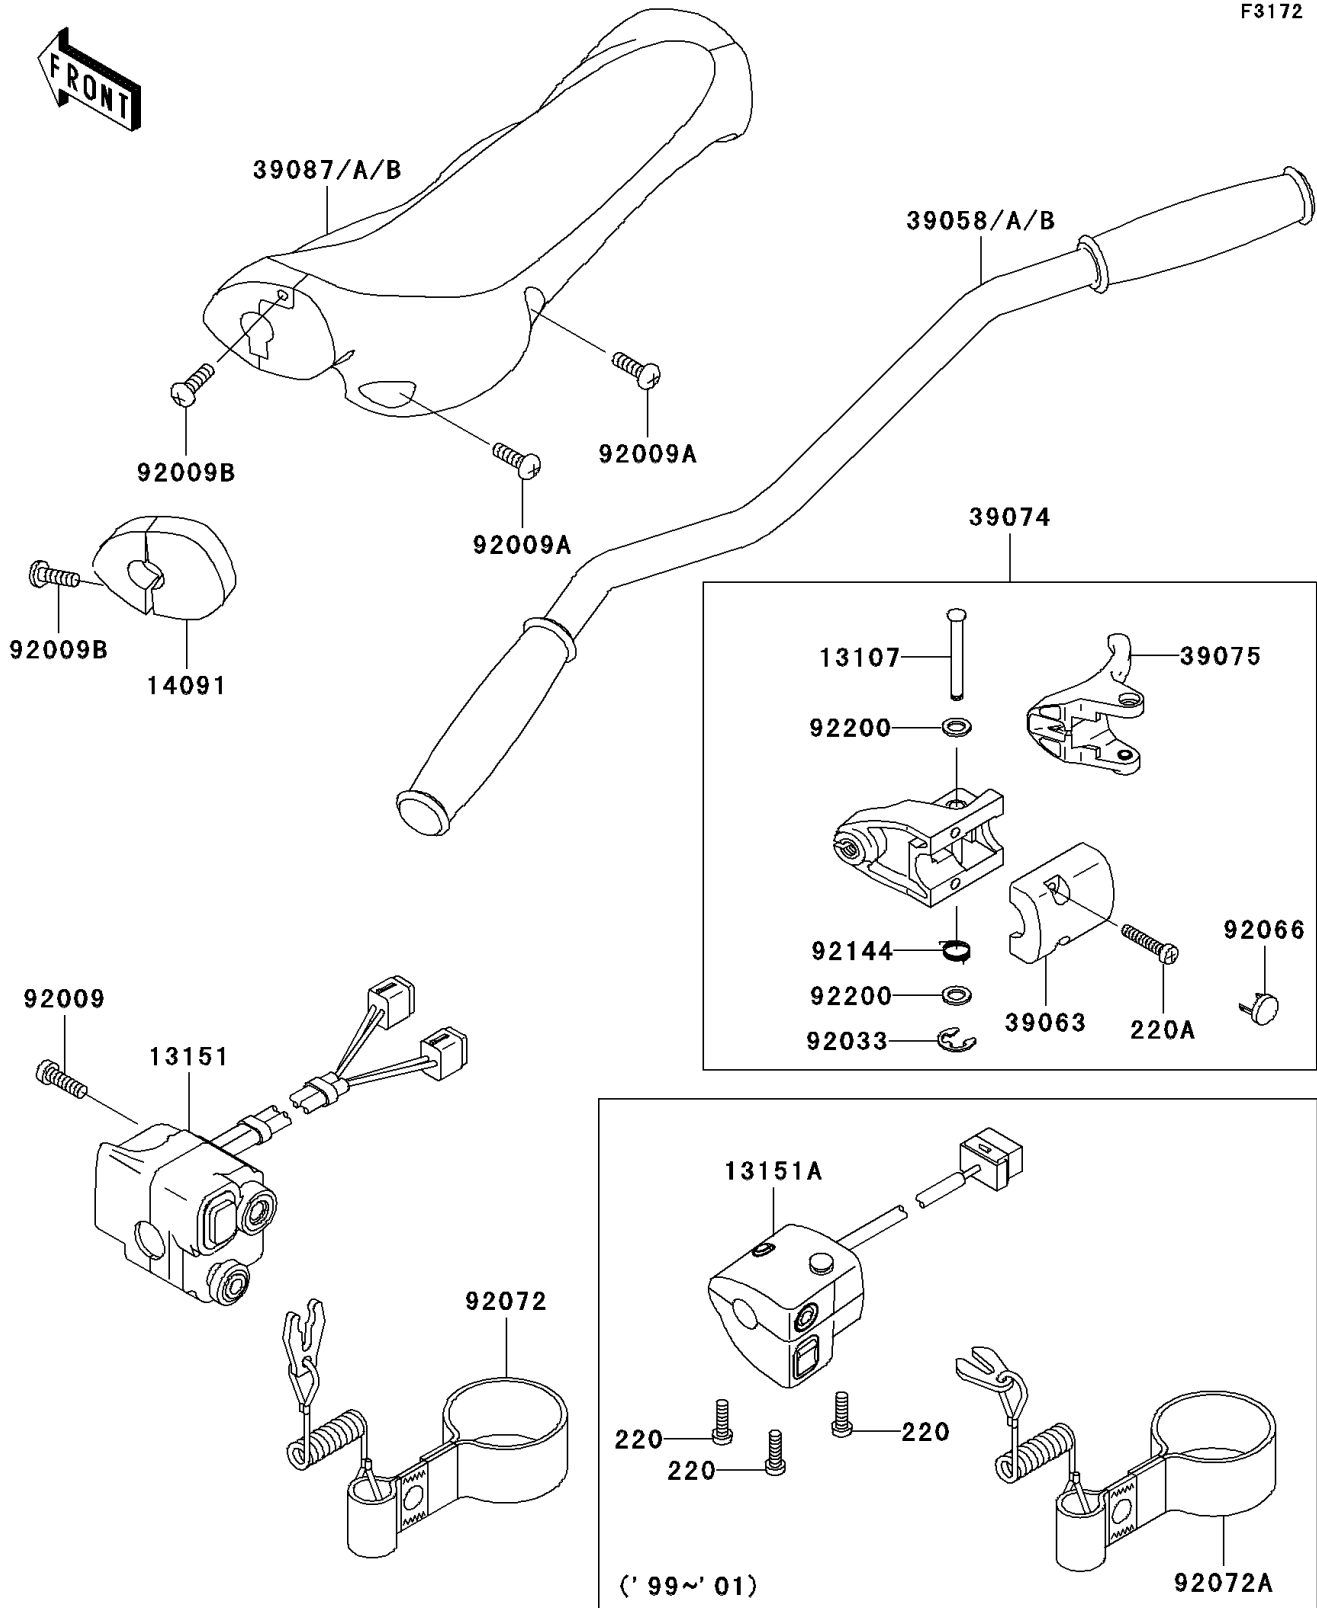

1999 Ultra 150

PARTS DIAGRAM

Handlebar

F3172

1999 Ultra 150

PARTS LIST

Handlebar

ITEM NAME

PART NUMBER

QUANTITY
