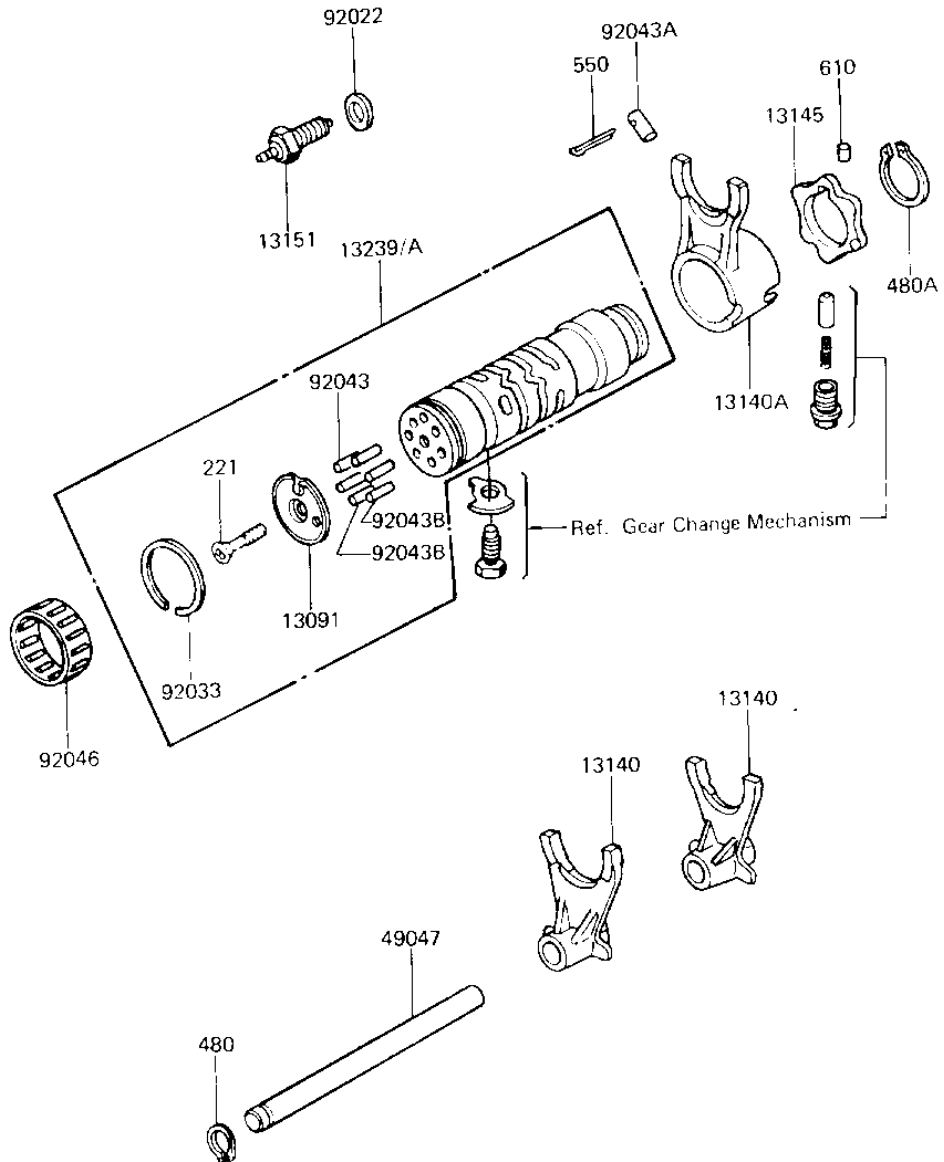

## PARTS DIAGRAM

### GEAR CHANGE DRUM & FORKS ('81-'83 H2/H3/

Ei 362-0054

## PARTS LIST

### GEAR CHANGE DRUM & FORKS ('81-'83 H2/H3/

**ITEM NAME**

**PART NUMBER**

**QUANTITY**

---