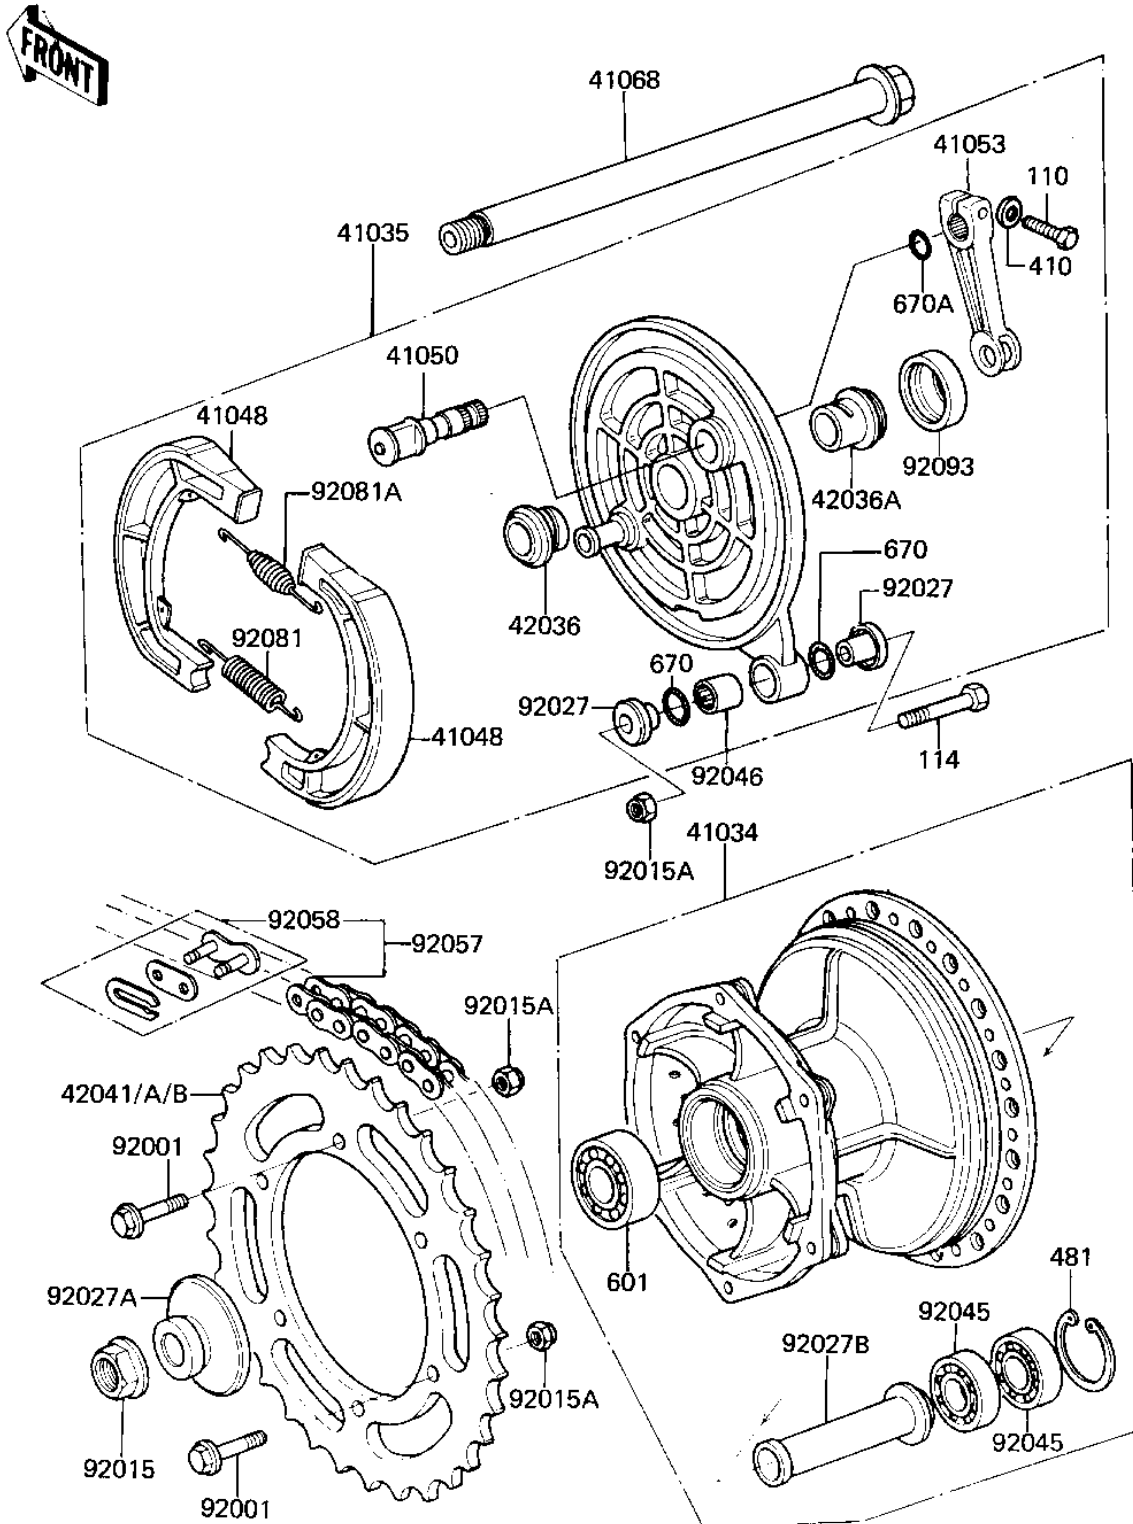

1981 KX125

PARTS DIAGRAM

REAR HUB/BRAKE/CHAIN ('81 A7)

F2240-0006

1981 KX125

PARTS LIST

REAR HUB/BRAKE/CHAIN ('81 A7)

ITEM NAME

PART NUMBER

QUANTITY
