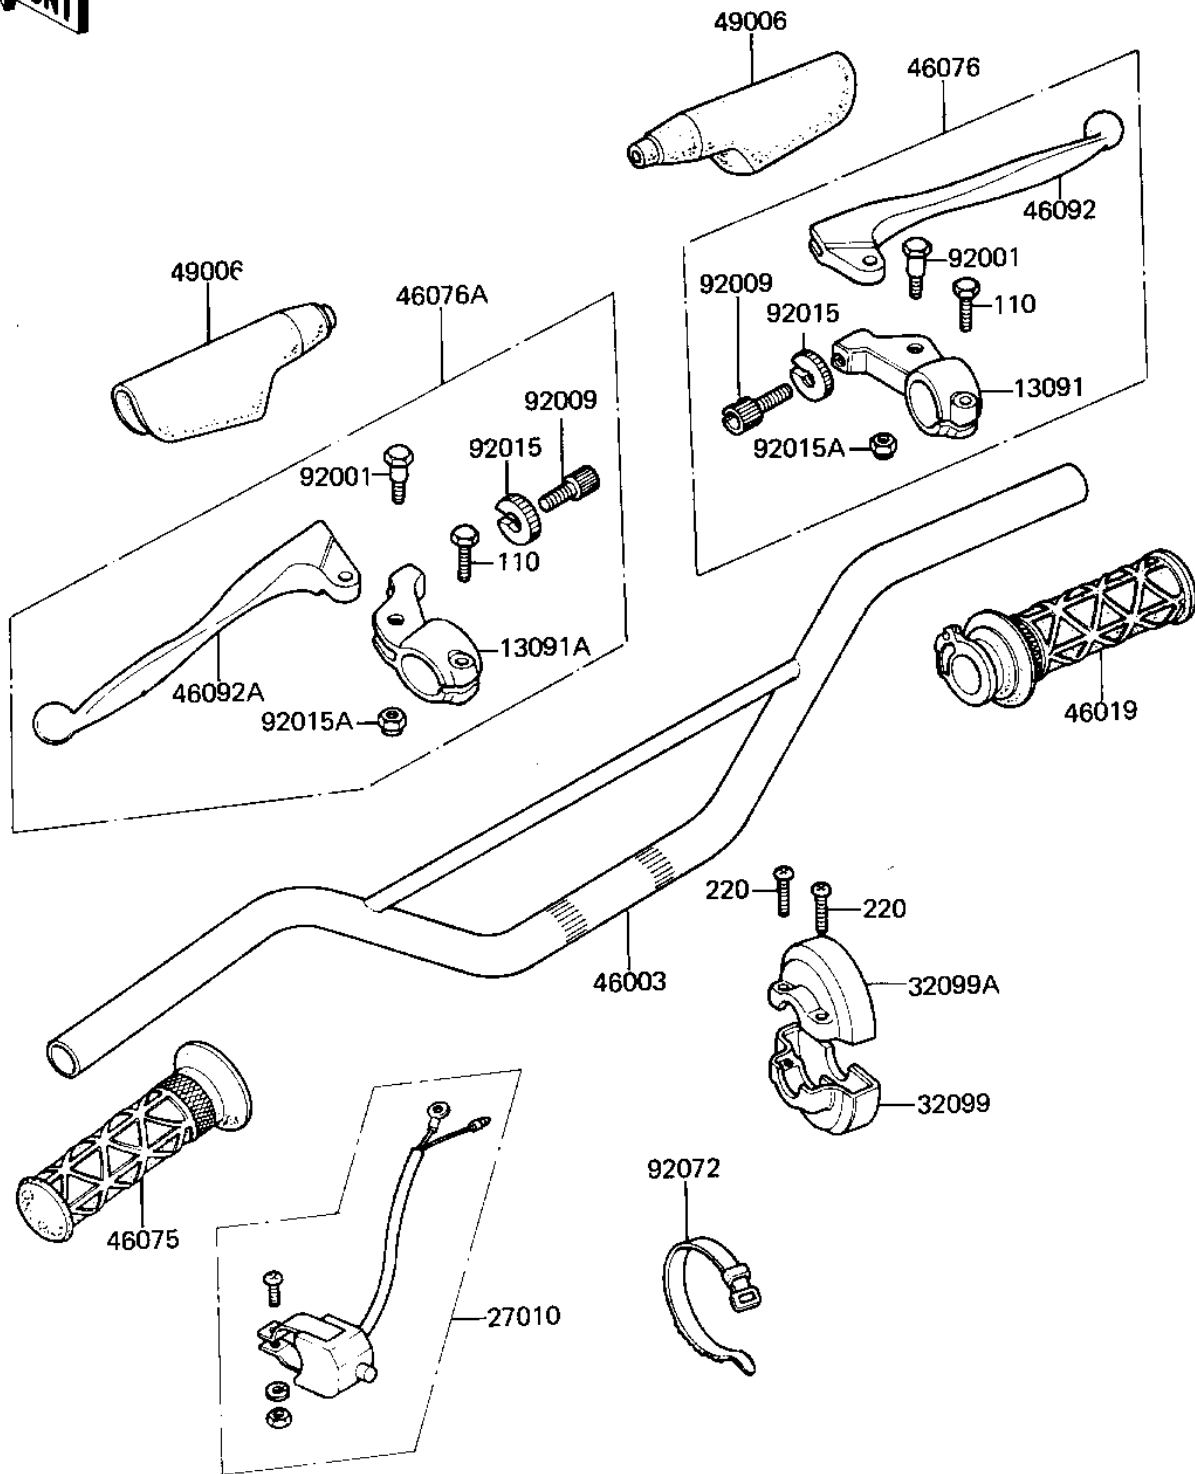

1981 KX125

PARTS DIAGRAM HANDLEBAR ('81 A7)

F2310-0006

1981 KX125

PARTS LIST

HANDLEBAR ('81 A7)

ITEM NAME

PART NUMBER

QUANTITY
