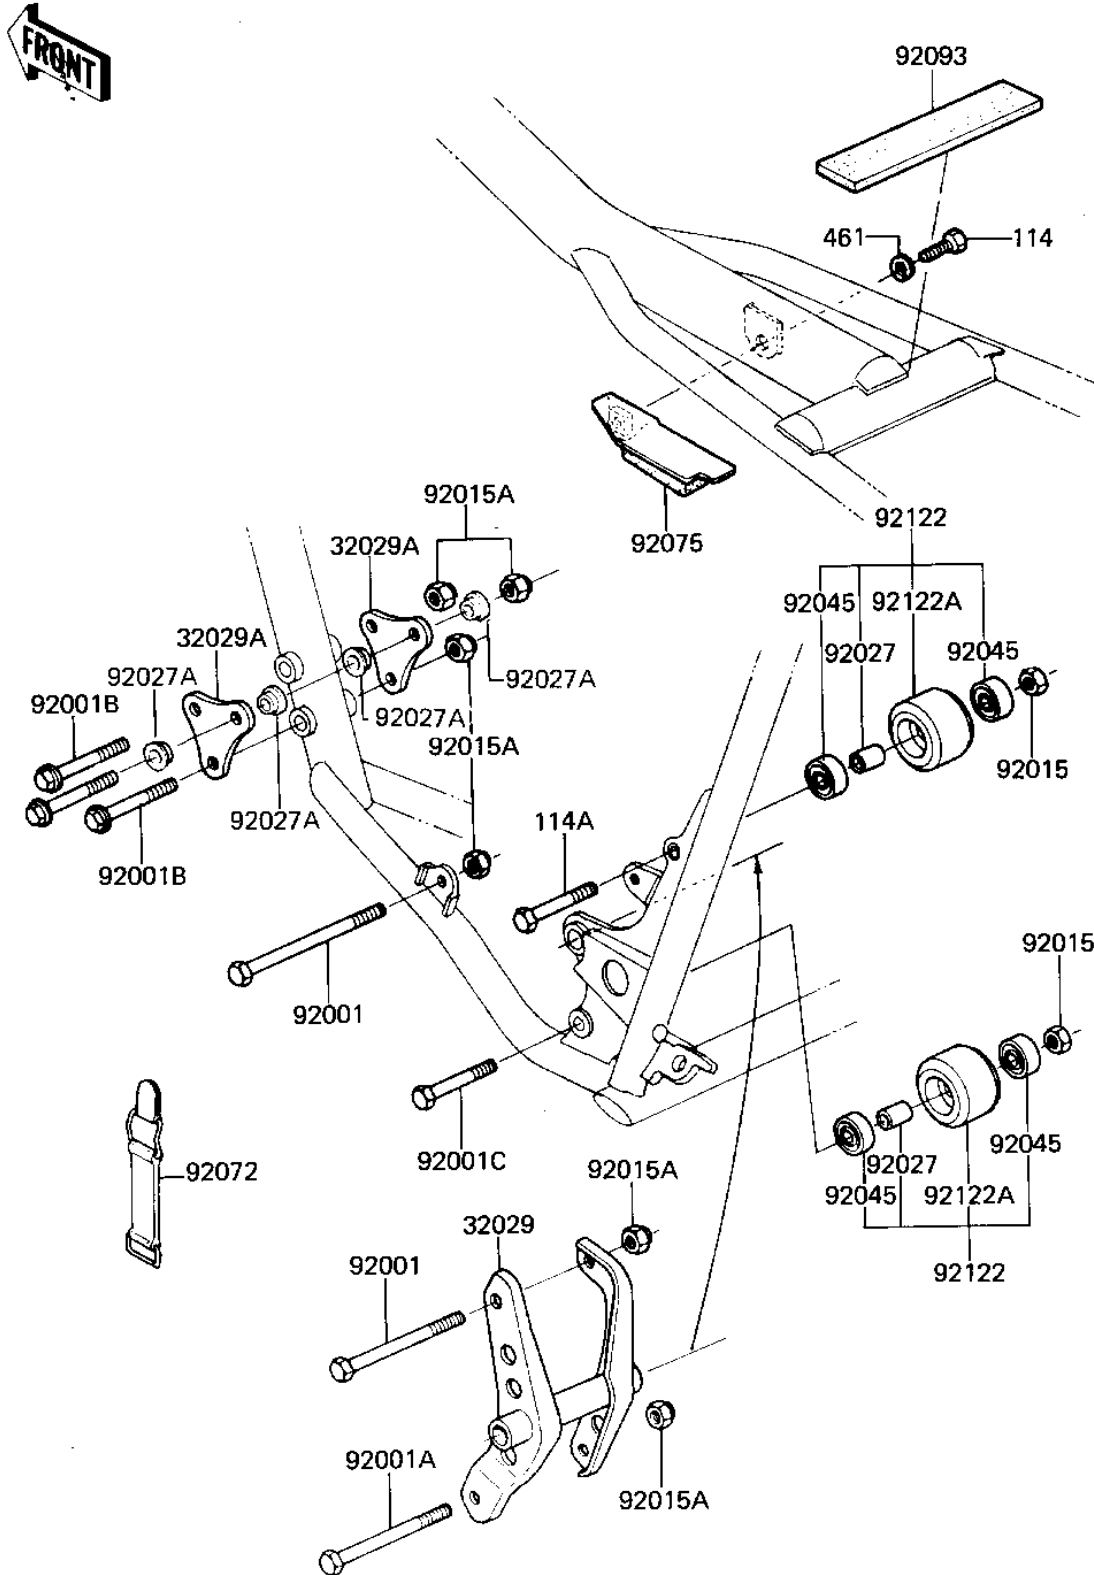

1981 KX125

PARTS DIAGRAM

FRAME FITTINGS ('81 A7)

F2130-0002

1981 KX125

PARTS LIST

FRAME FITTINGS ('81 A7)

ITEM NAME

PART NUMBER

QUANTITY
