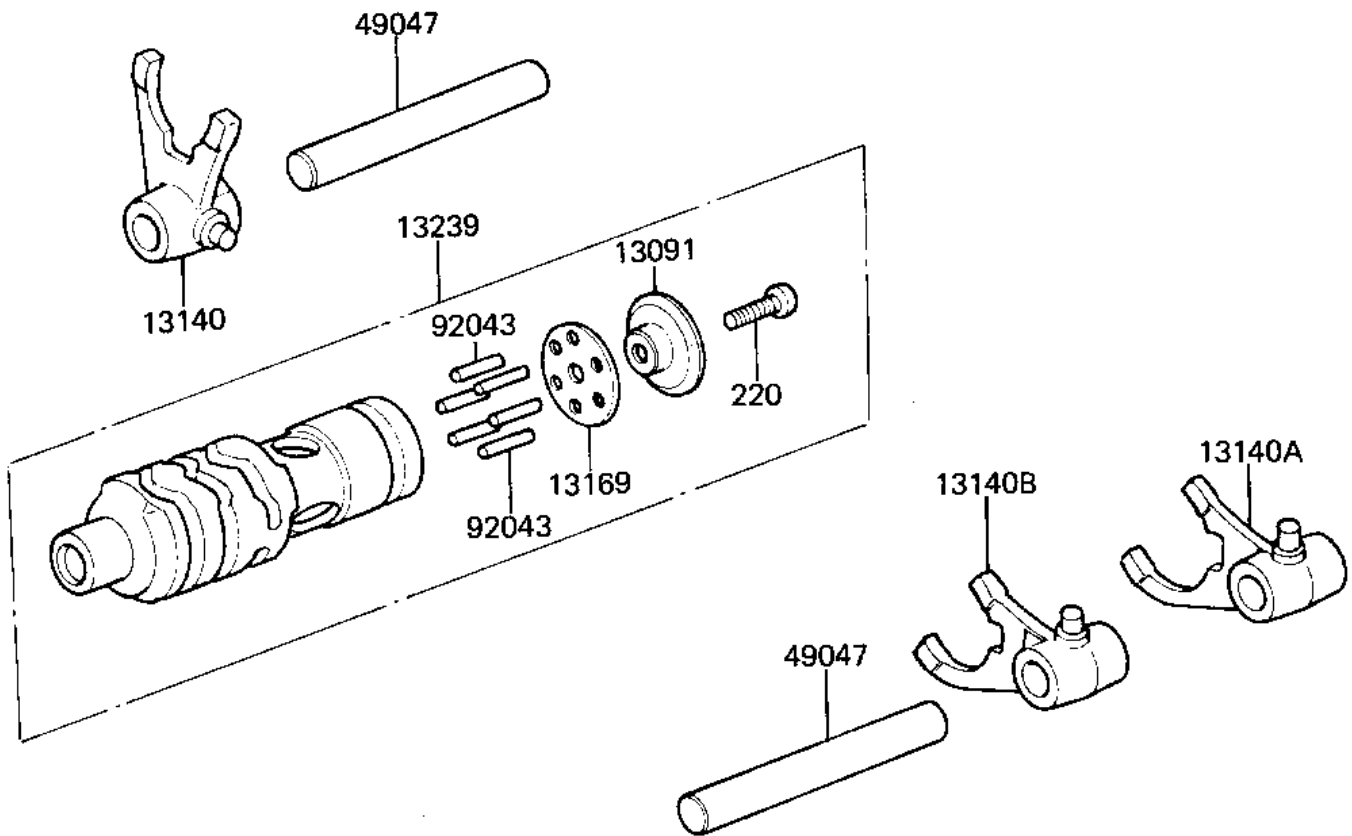

1981 KX125

PARTS DIAGRAM

GEAR CHANGE DRUM & FORKS ('81 A7)

E1362-0005

1981 KX125

PARTS LIST

GEAR CHANGE DRUM & FORKS ('81 A7)

ITEM NAME

PART NUMBER

QUANTITY
