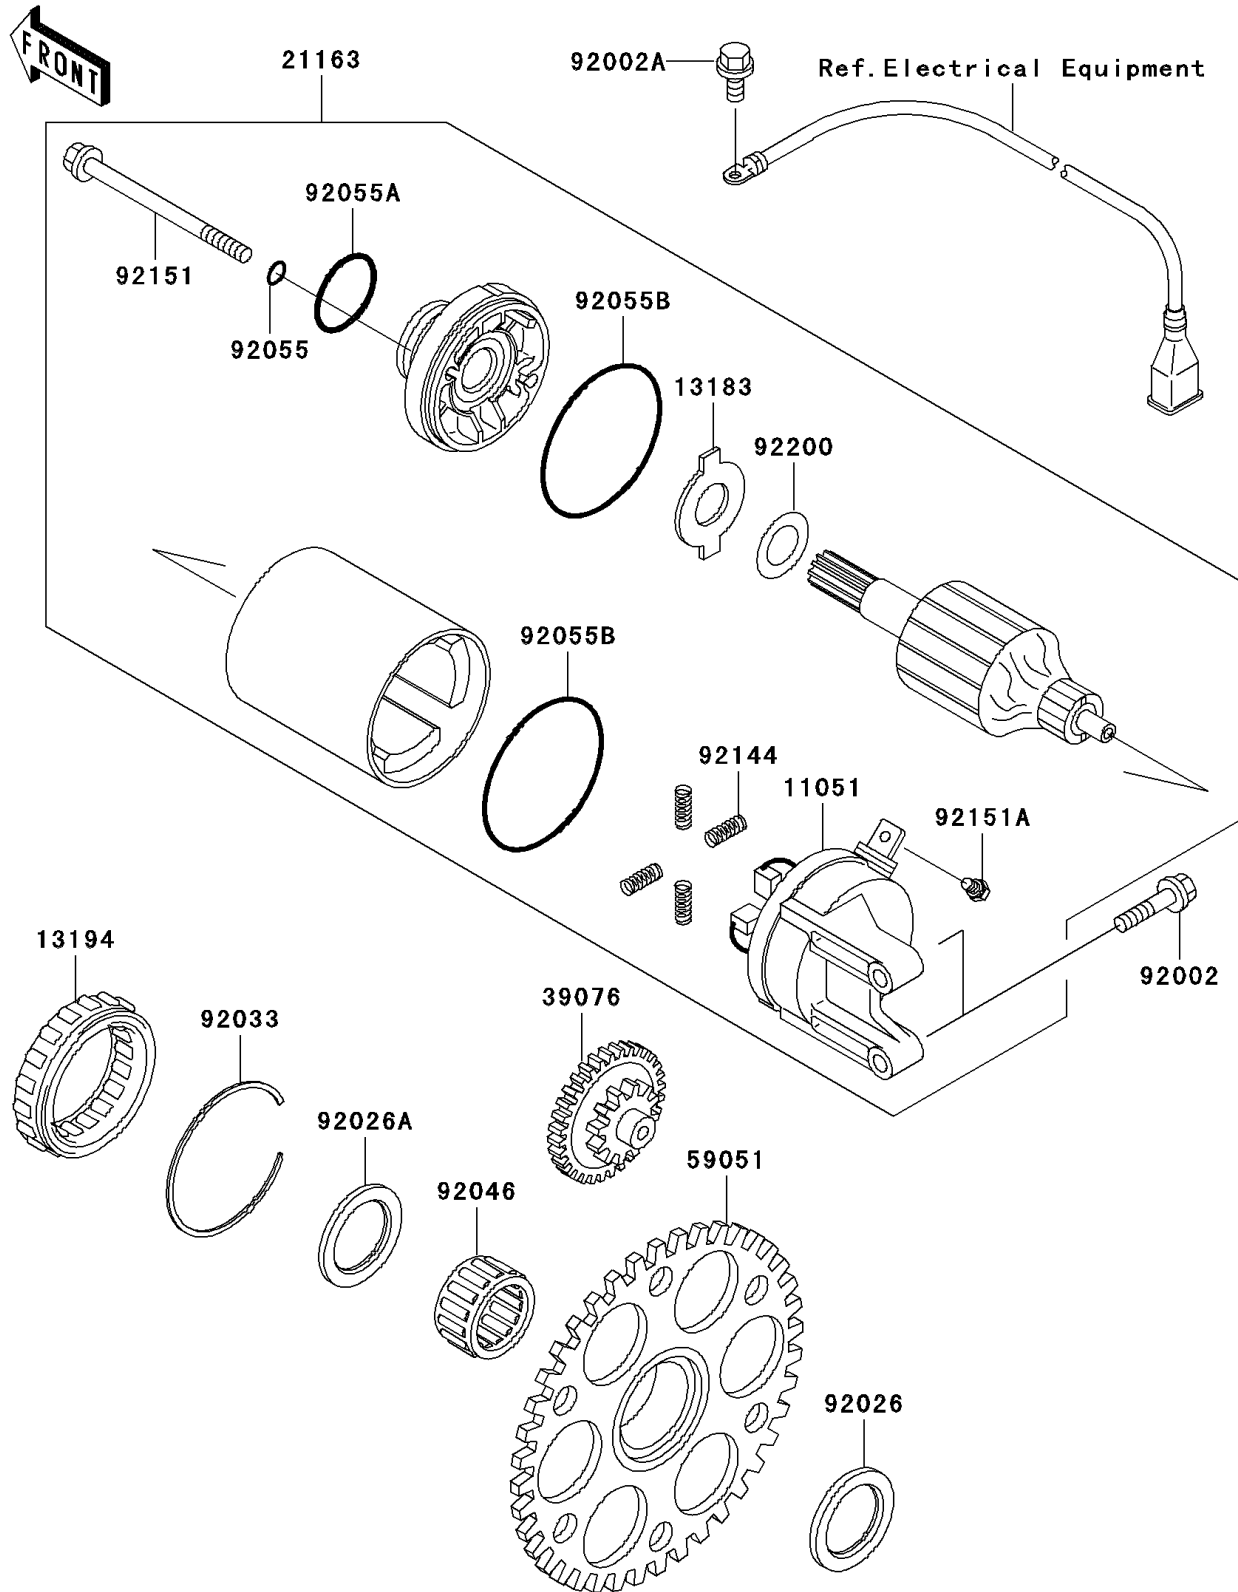

2000 Ultra 150

PARTS DIAGRAM

Starter Motor(JH1200-A1/A2)

E1840

2000 Ultra 150

PARTS LIST

Starter Motor(JH1200-A1/A2)

ITEM NAME

PART NUMBER

QUANTITY
