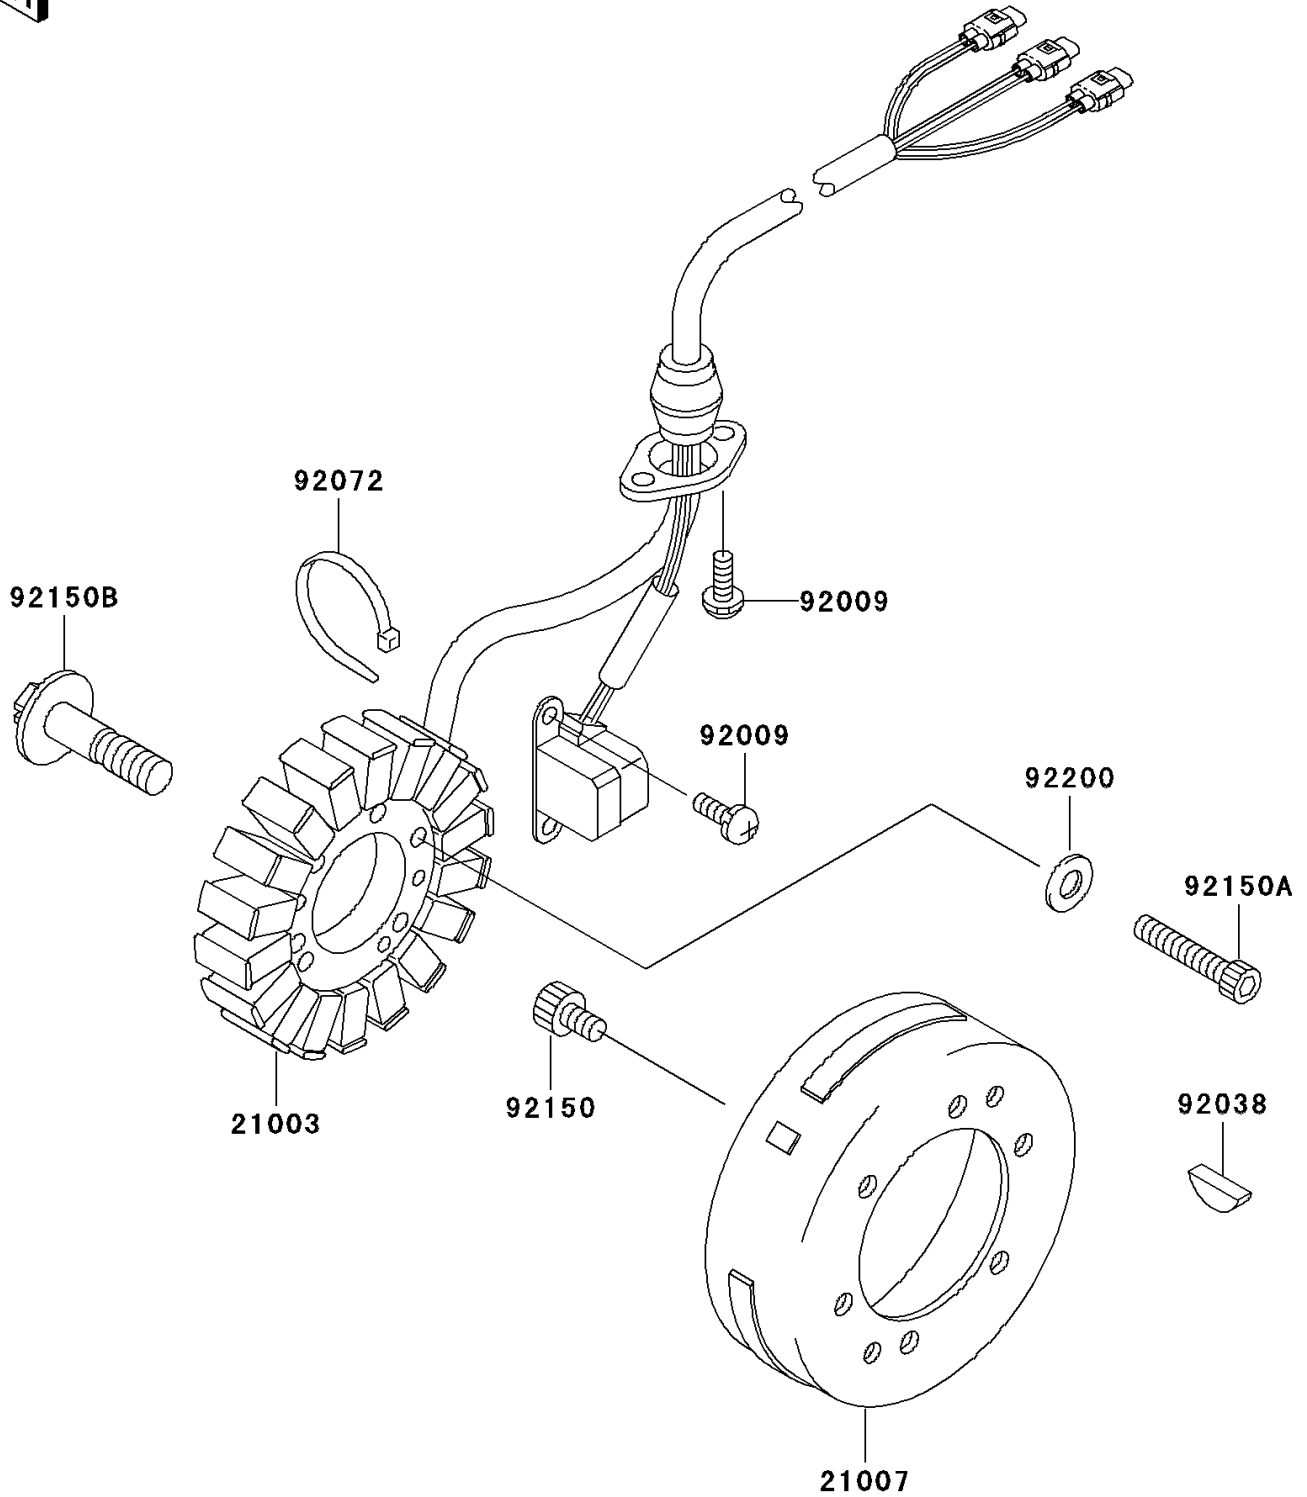

2002 Ultra 150

PARTS DIAGRAM

Generator

E1810

2002 Ultra 150

PARTS LIST

Generator

ITEM NAME

PART NUMBER

QUANTITY
