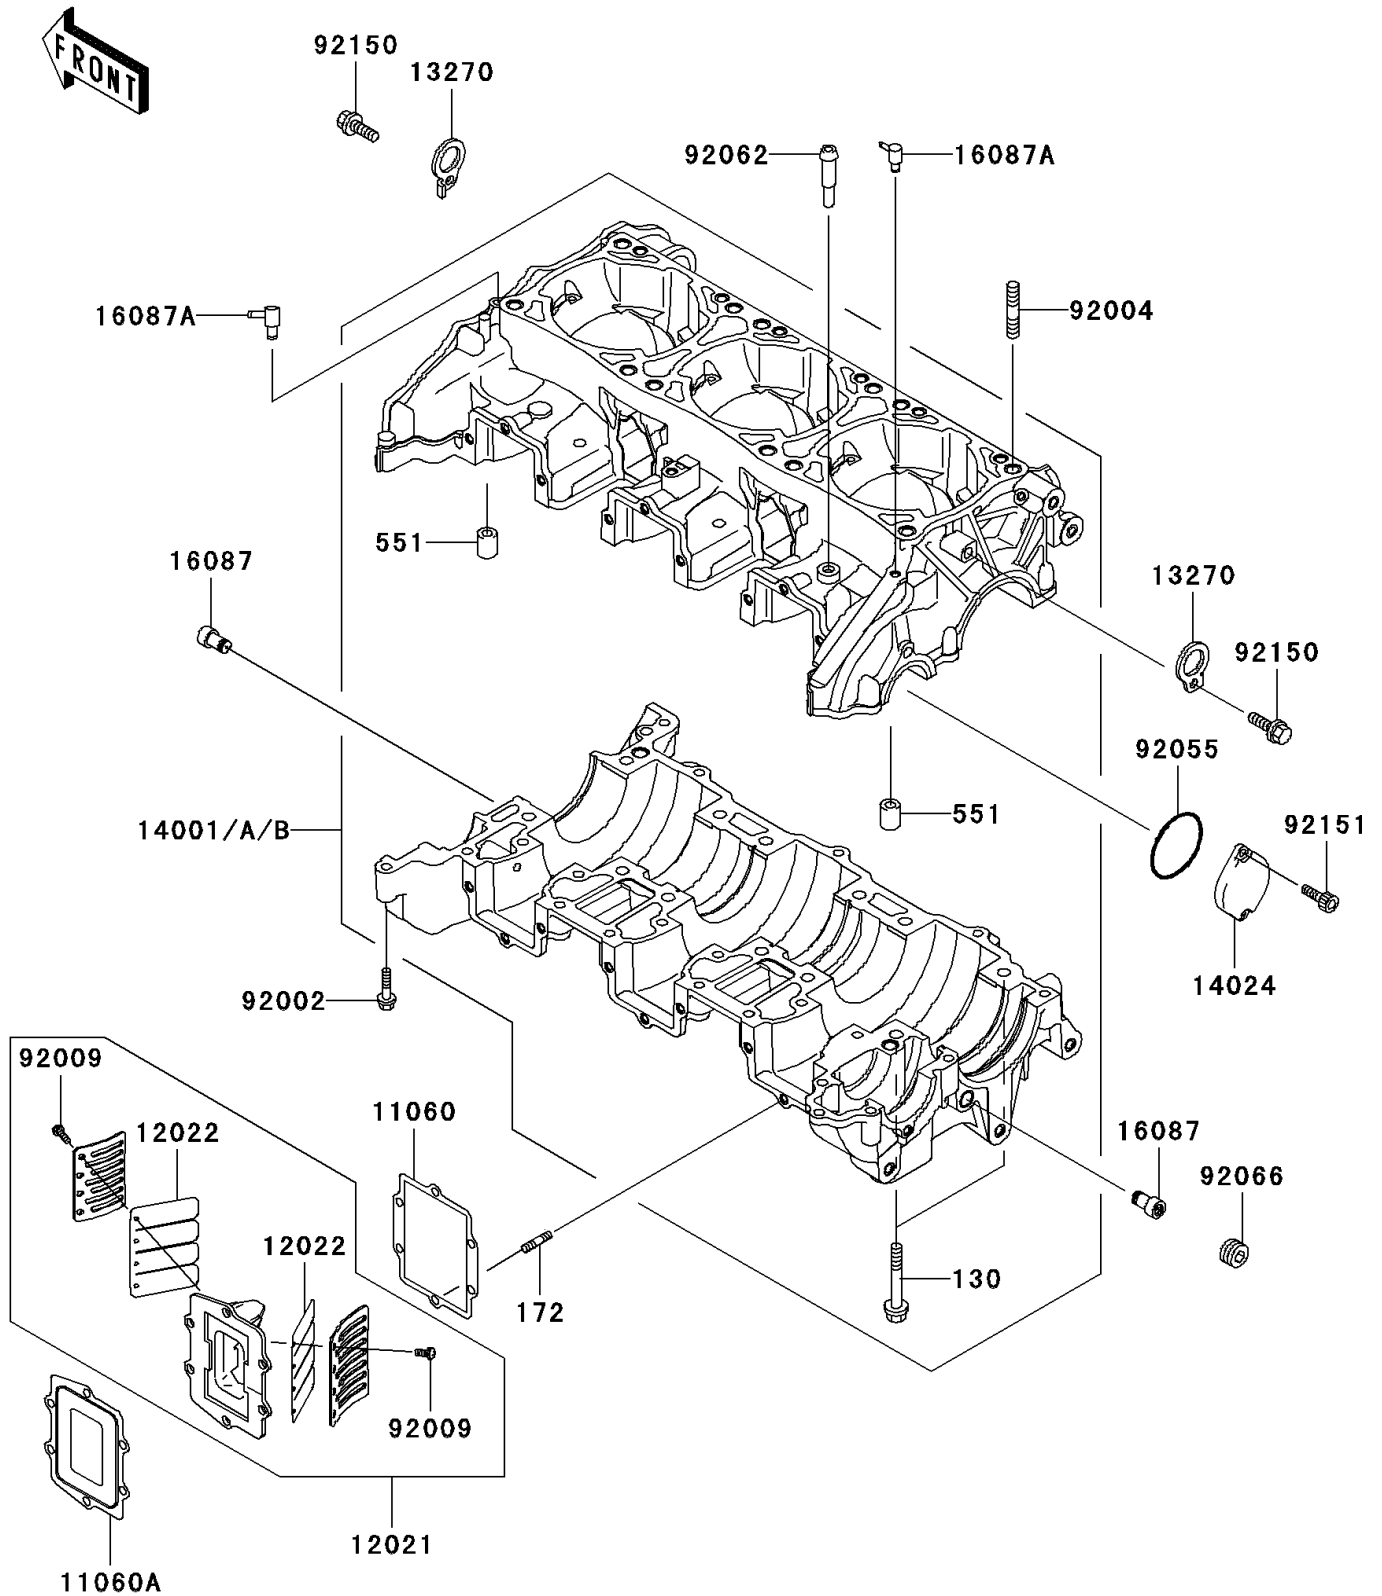

2002 Ultra 150

PARTS DIAGRAM

Crankcase

E1411

2002 Ultra 150

PARTS LIST

Crankcase

ITEM NAME

PART NUMBER

QUANTITY
