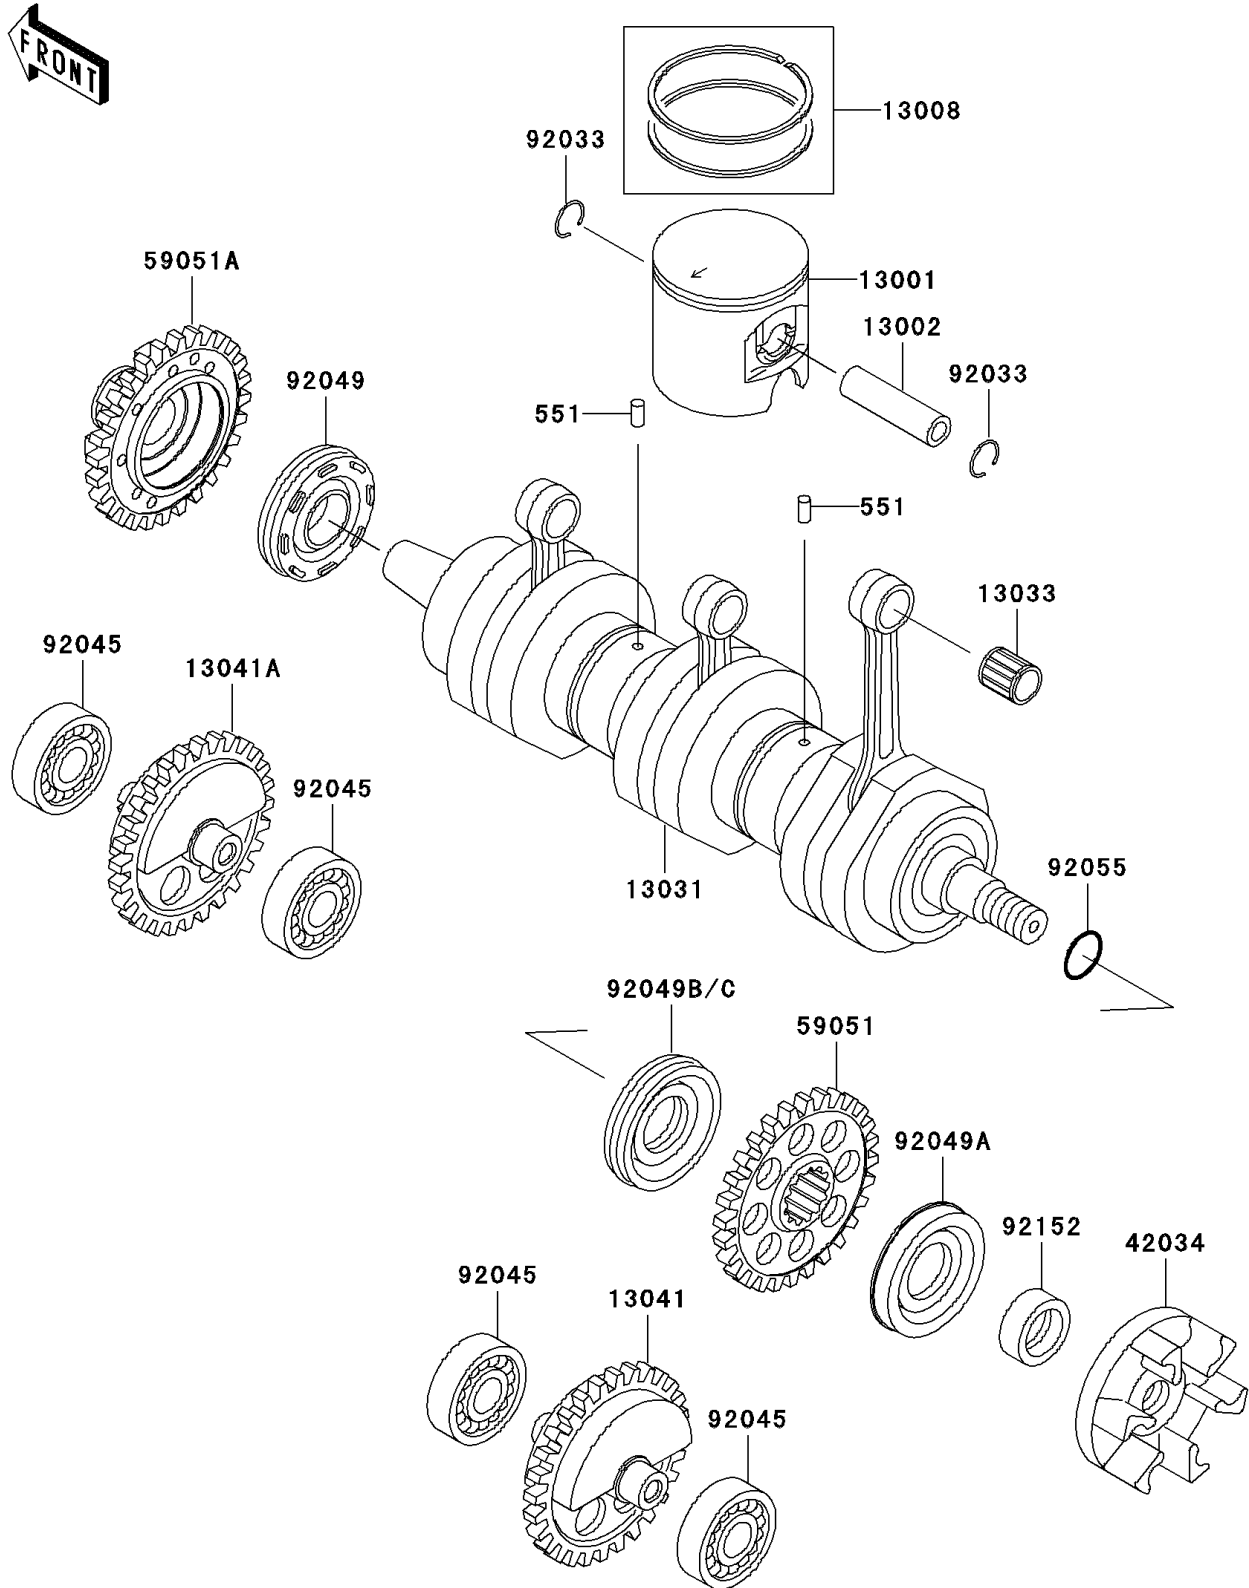

## PARTS DIAGRAM

### Crankshaft/Piston(s)

E1320

## PARTS LIST

### Crankshaft/Piston(s)

**Kawasaki**

Let the Good Times Roll®

**ITEM NAME**

**PART NUMBER**

**QUANTITY**

---