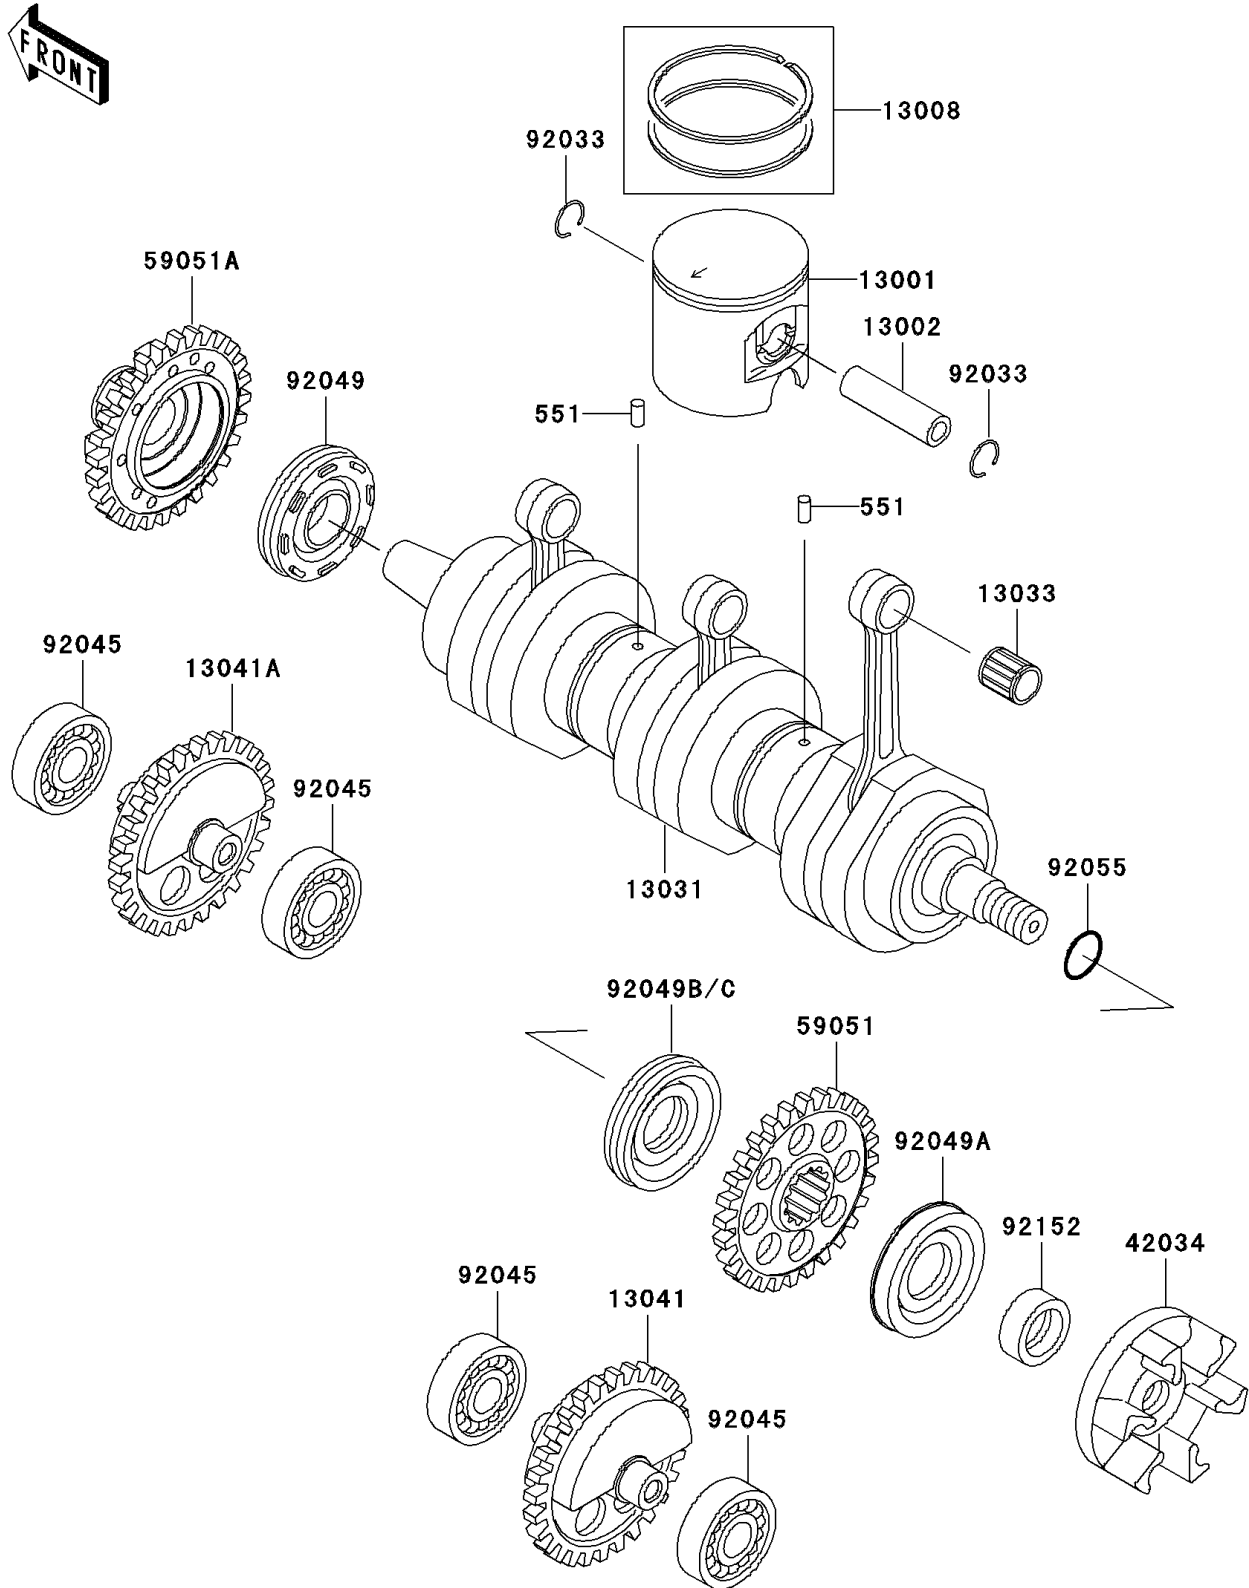

2002 Ultra 150

PARTS DIAGRAM

Crankshaft/Piston(s)

E1320

2002 Ultra 150

PARTS LIST

Crankshaft/Piston(s)

ITEM NAME

PART NUMBER

QUANTITY
