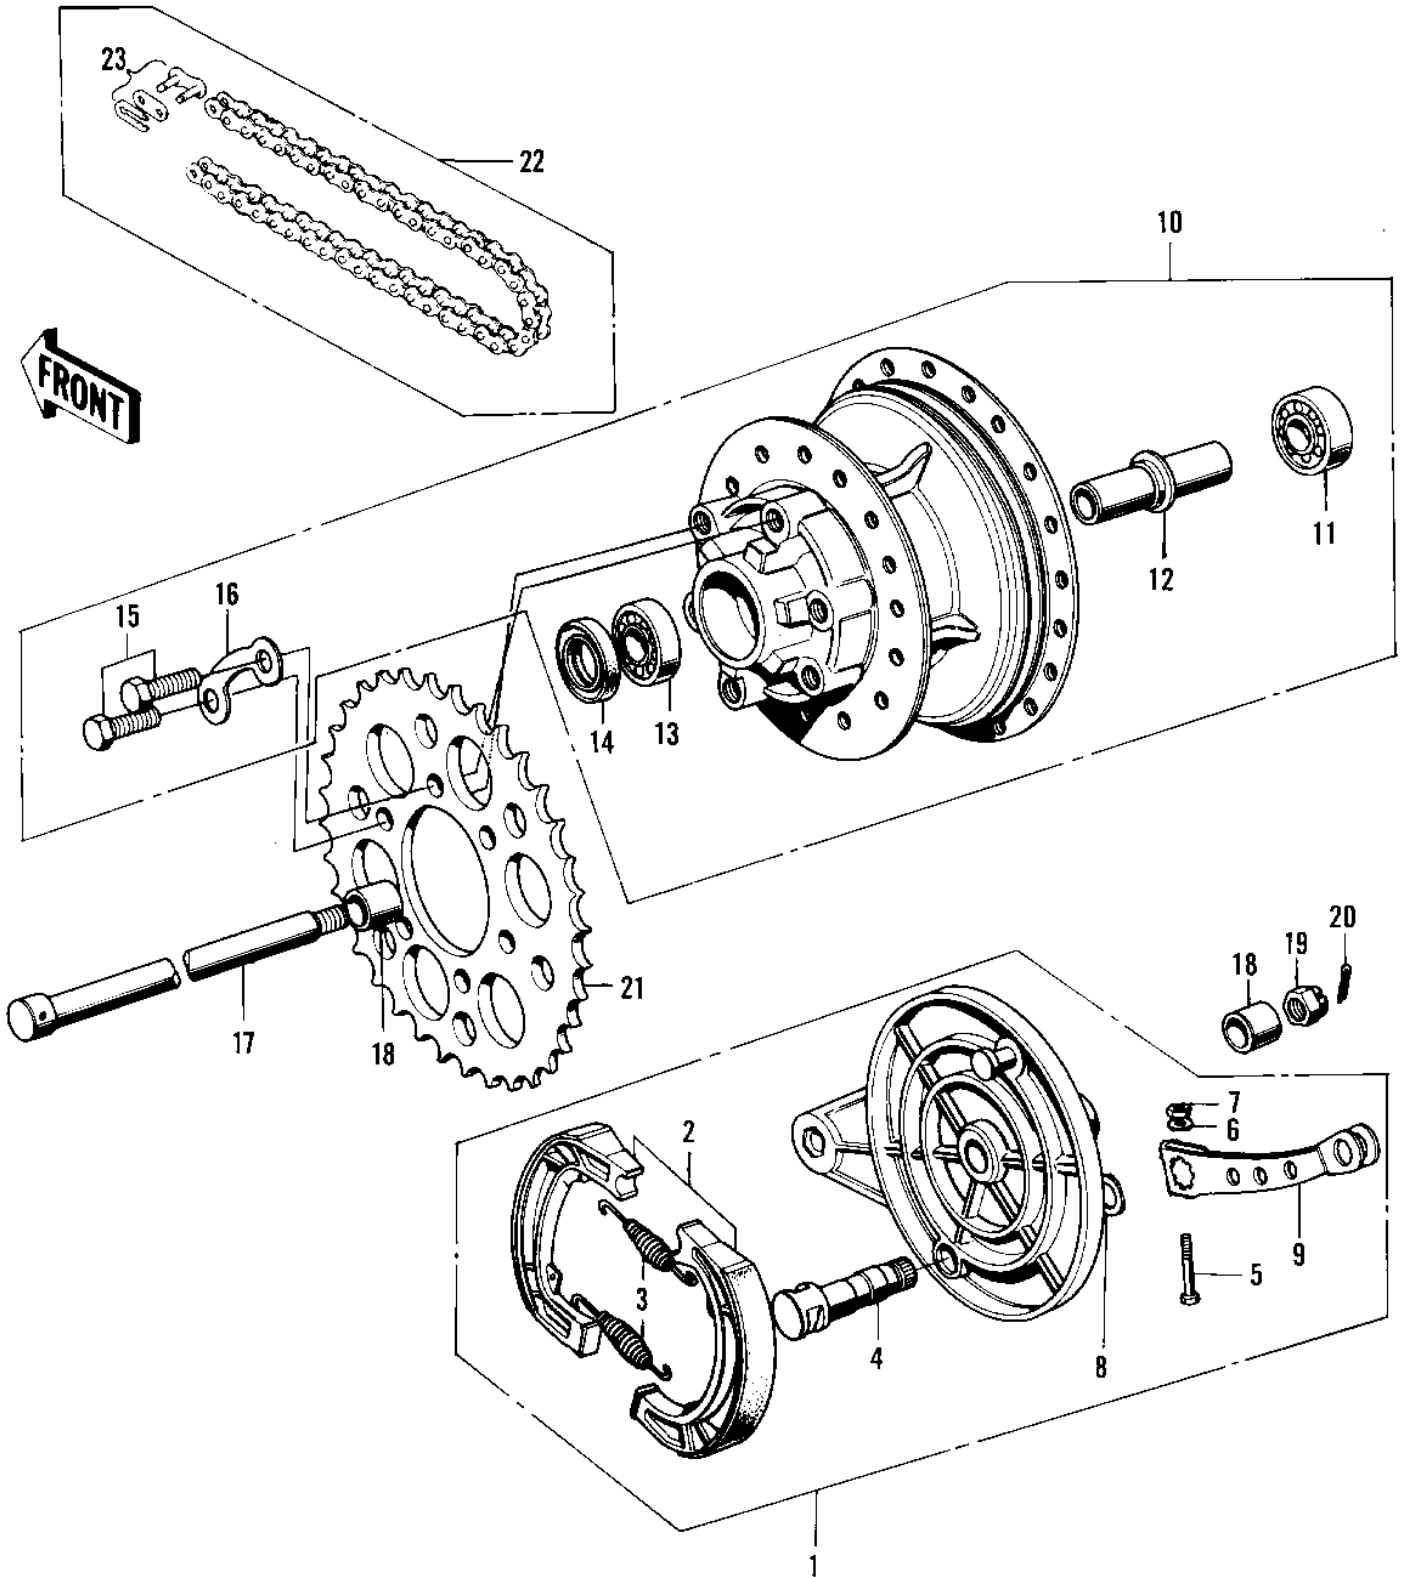

1972 F9

PARTS DIAGRAM

REAR HUB/BRAKE/CHAIN ('72-'73 F9/F9-A 35

R
—

1972 F9

PARTS LIST

REAR HUB/BRAKE/CHAIN ('72-'73 F9/F9-A 35

ITEM NAME

PART NUMBER

QUANTITY
