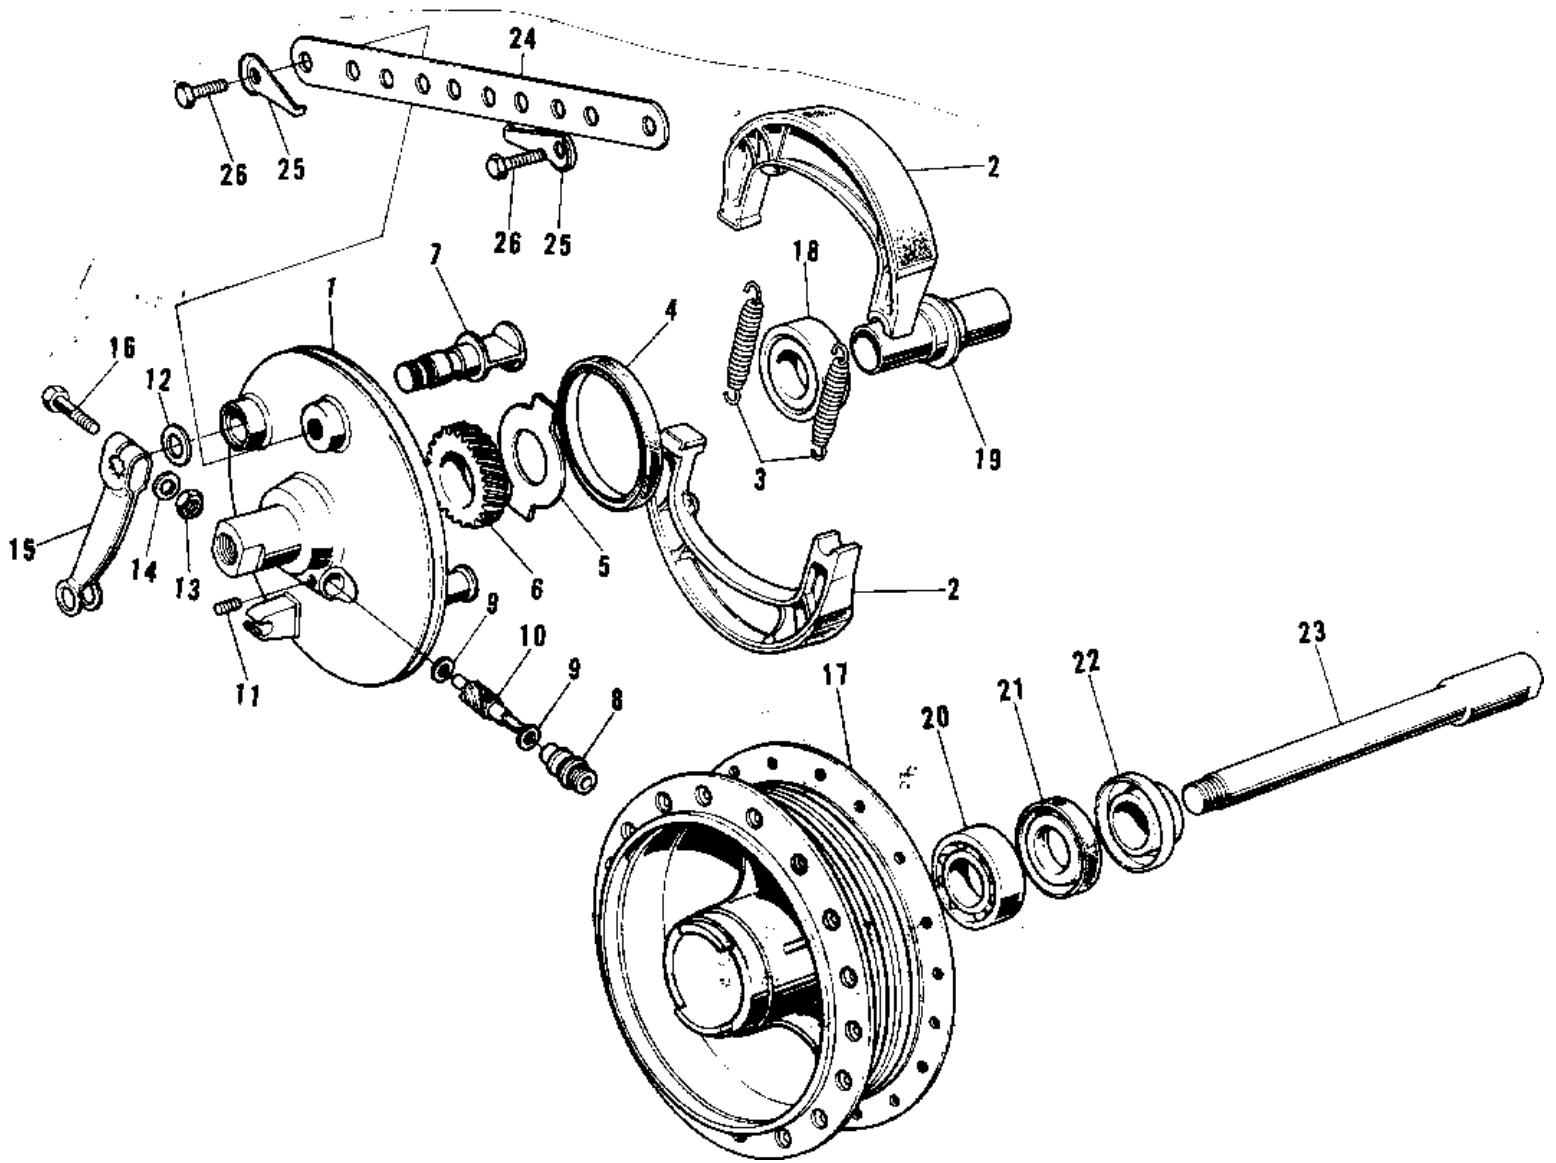

1972 F9

PARTS DIAGRAM

FRONT HUB/BRAKE ('72-'73 F9/F9-A 350)

1972 F9

PARTS LIST

FRONT HUB/BRAKE ('72-'73 F9/F9-A 350)

ITEM NAME

PART NUMBER

QUANTITY
