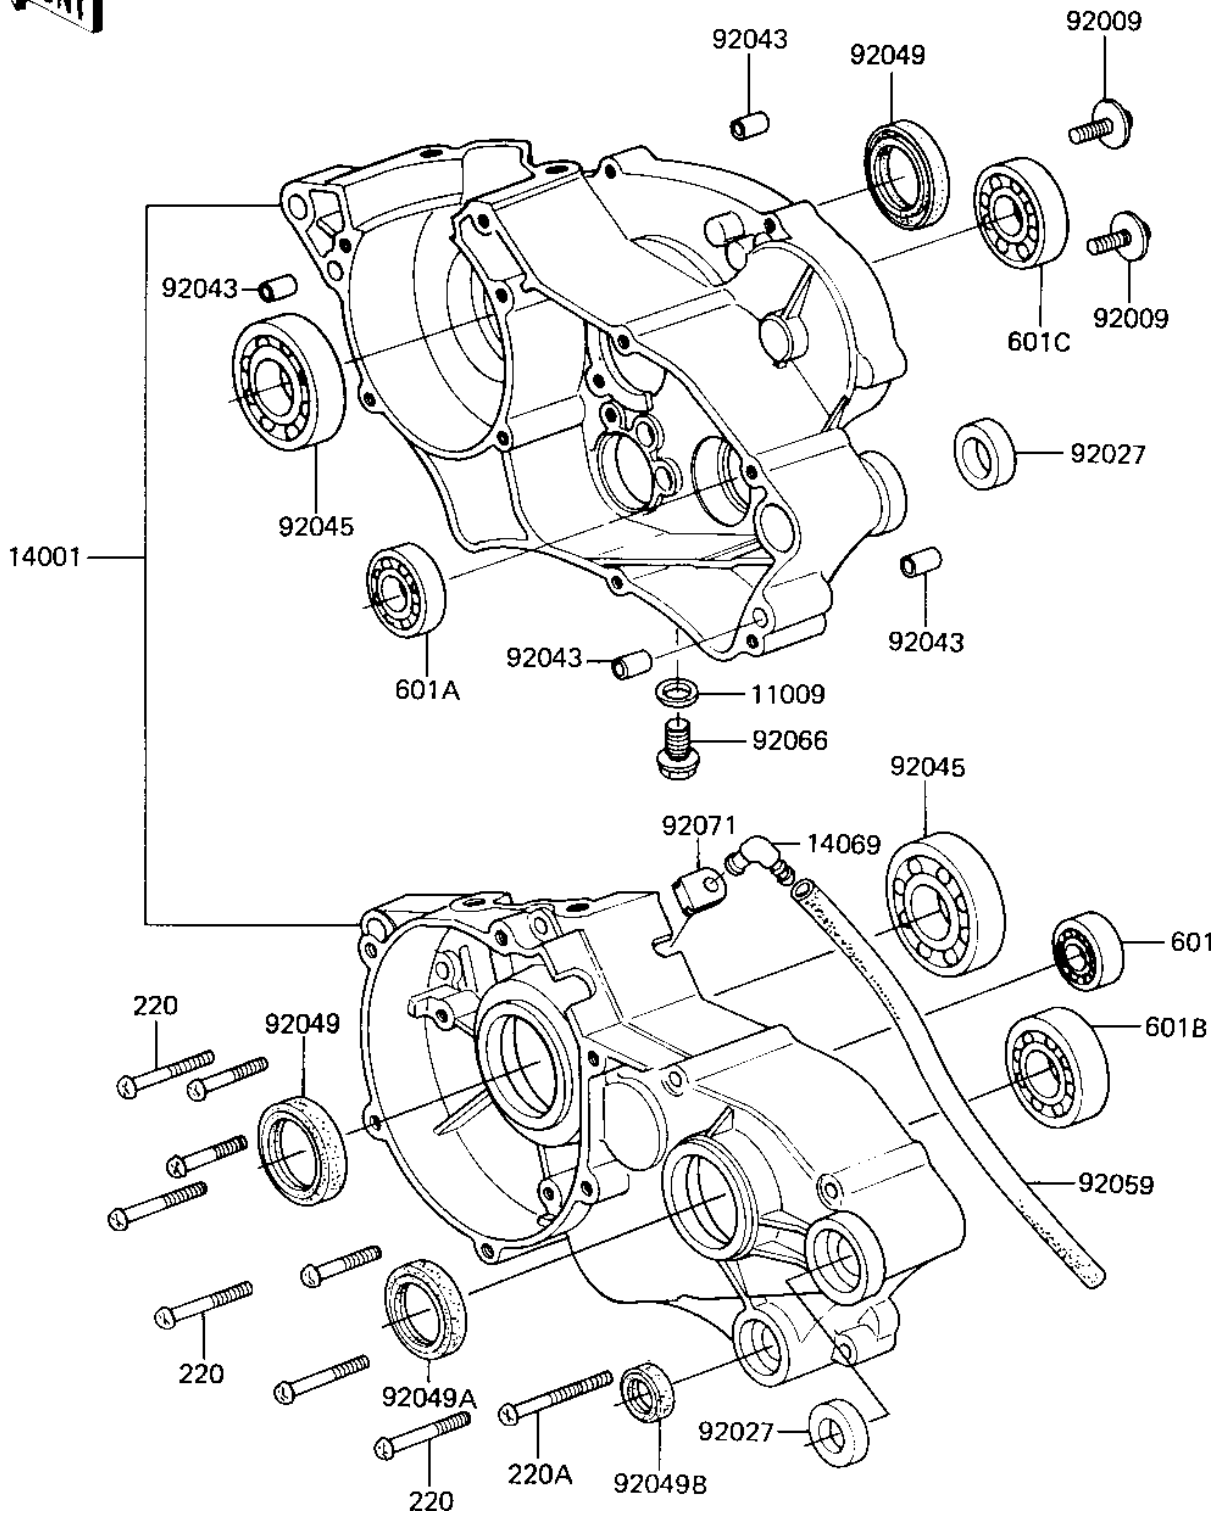

1983 KX60

PARTS DIAGRAM

CRANKCASE

E1411-0074

1983 KX60

PARTS LIST CRANKCASE

ITEM NAME	PART NUMBER	QUANTITY
-----------	-------------	----------
