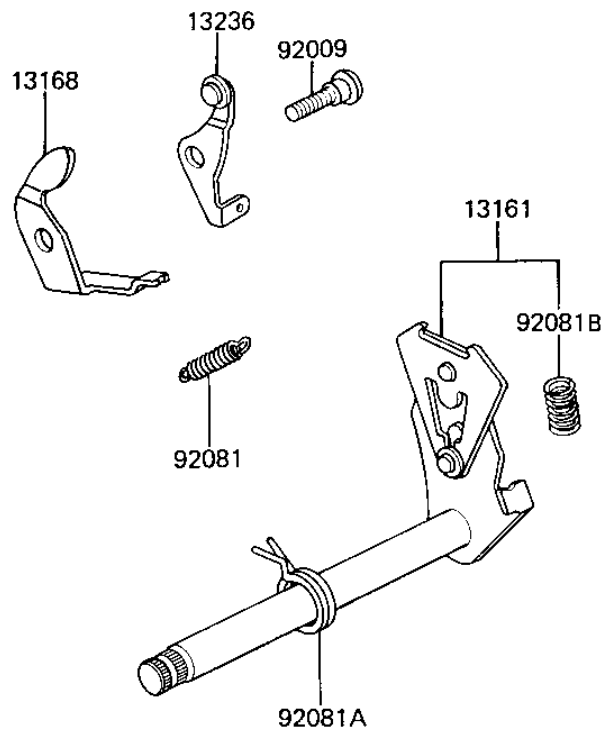

# 1983 KX60

## PARTS DIAGRAM

### GEAR CHANGE MECHANISM

**Kawasaki**

Let the Good Times Roll®

E1370-0088

## PARTS LIST