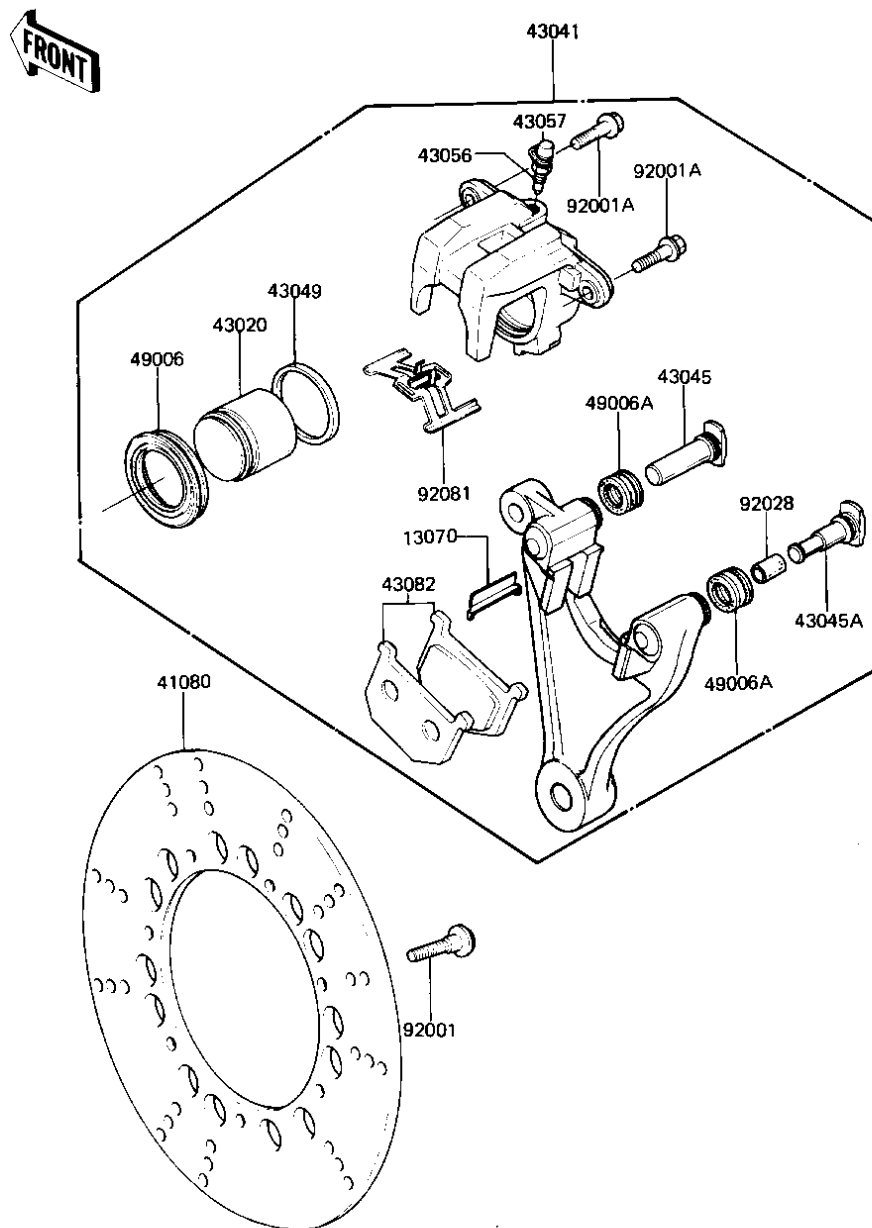

1983 Spectre

PARTS DIAGRAM

REAR BRAKE

Kawasaki

Let the Good Times Roll®

F2294-0001

1983 Spectre

PARTS LIST

REAR BRAKE

ITEM NAME	PART NUMBER	QUANTITY
GUIDE,PAD (Ref # 13070)	13070-1026	2
DISC,RR,SILVER (Ref # 41080)	41080-1131	1
PISTON-COMP-BRAKE (Ref # 43020)	43020-1096	1
CALIPER-ASSY,RR (Ref # 43041)	43041-1057	1
SHAFT,CALIPER (Ref # 43045)	43045-1007	1
SHAFT,CALIPER (Ref # 43045A)	43045-1008	1
RING,PISTON SEAL (Ref # 43049)	43049-002	1
BREEDER (Ref # 43056)	43056-003	1
CAP,BREEDER (Ref # 43057)	43057-003	1
PAD-ASSY-BRAKE (Ref # 43082)	43082-1025	1
DUST SEAL,PISTON (Ref # 49006)	49006-1043	1
DUST SEAL (Ref # 49006A)	49006-1044	2
BOLT,SOCKET,8X30 (Ref # 92001)	92001-1951	7
BOLT,FLANGED,8X25,BL (Ref # 92001A)	92001-1510	2
BUSHING,SHAFT CALIPE (Ref # 92028)	92028-1090	1
SPRING,PAD (Ref # 92081)	92081-1229	1