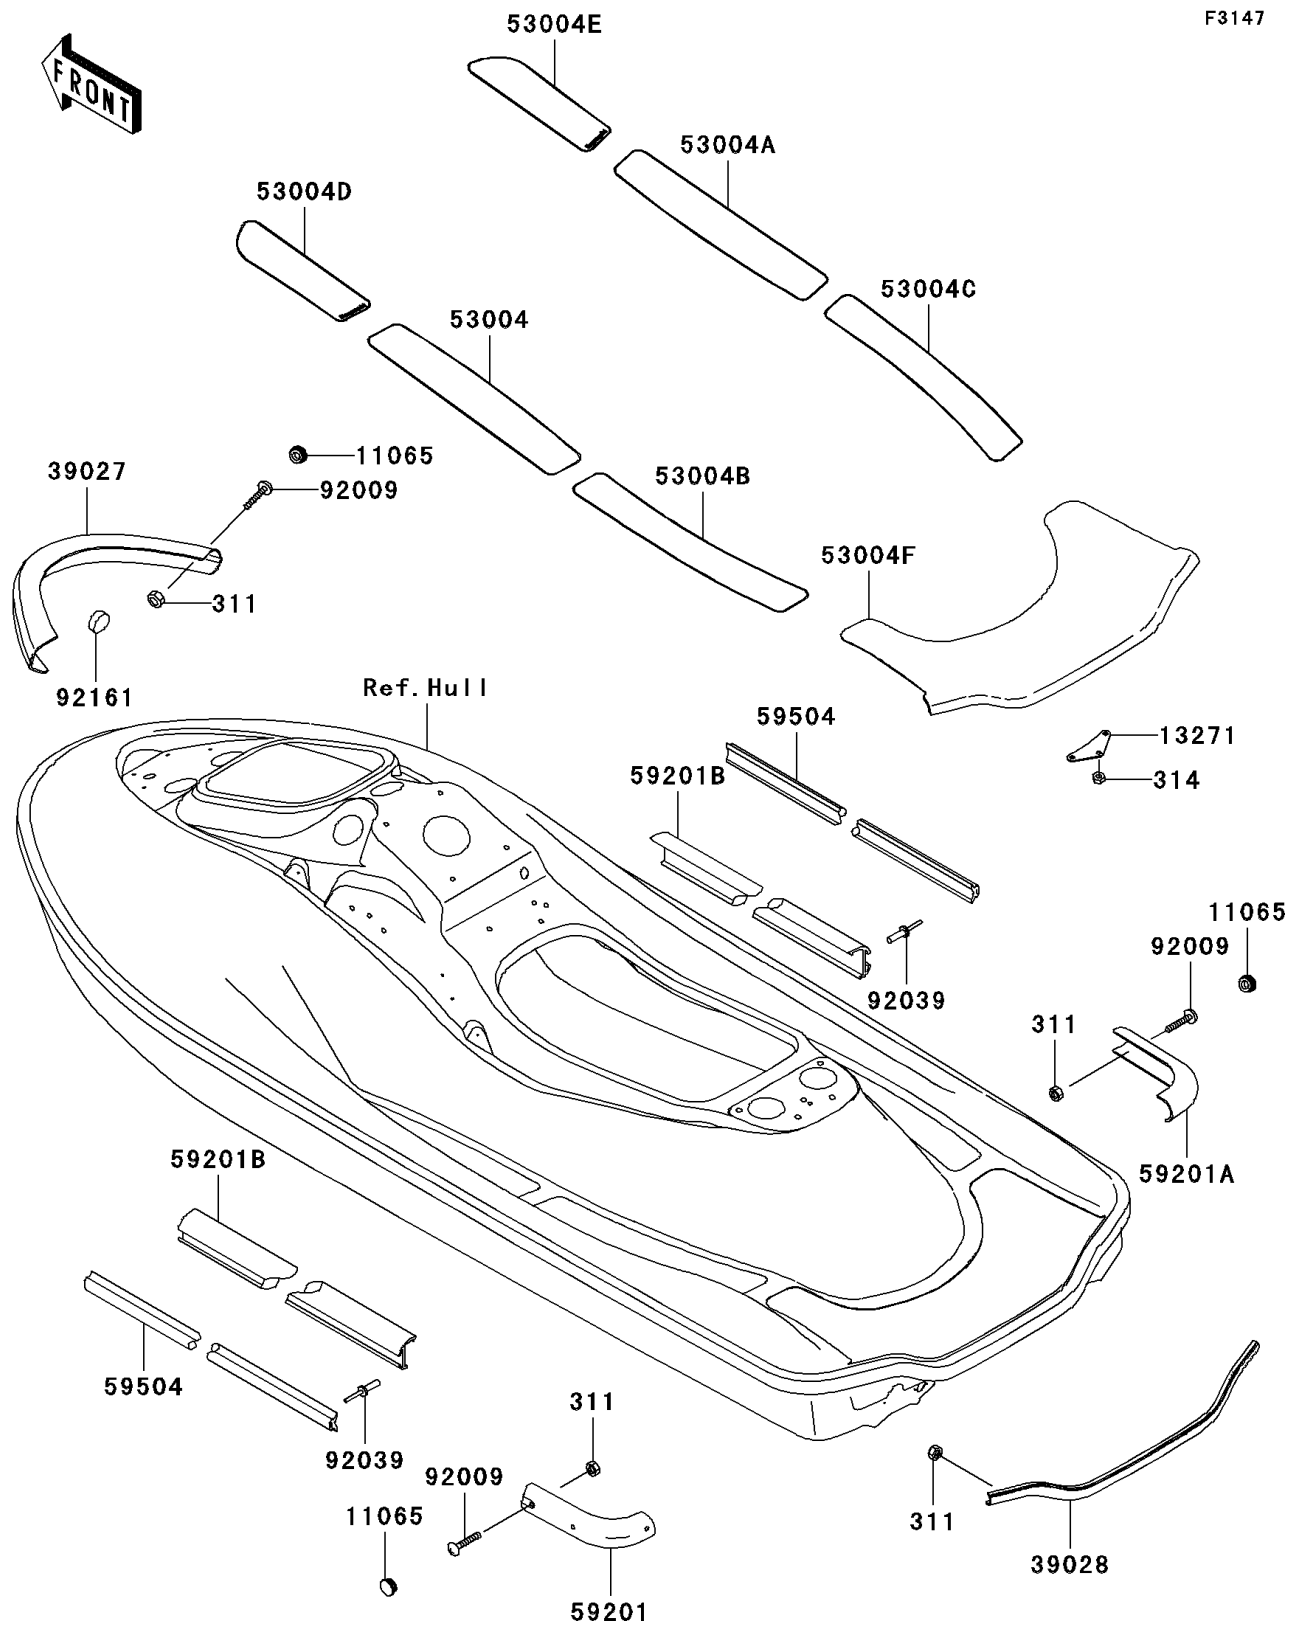

2001 Ultra 130

PARTS DIAGRAM

Pads(JH1100-B1/B2)

Kawasaki

Let the Good Times Roll®

F3147

2001 Ultra 130

PARTS LIST

Pads(JH1100-B1/B2)

Kawasaki

Let the Good Times Roll®

ITEM NAME

PART NUMBER

QUANTITY
