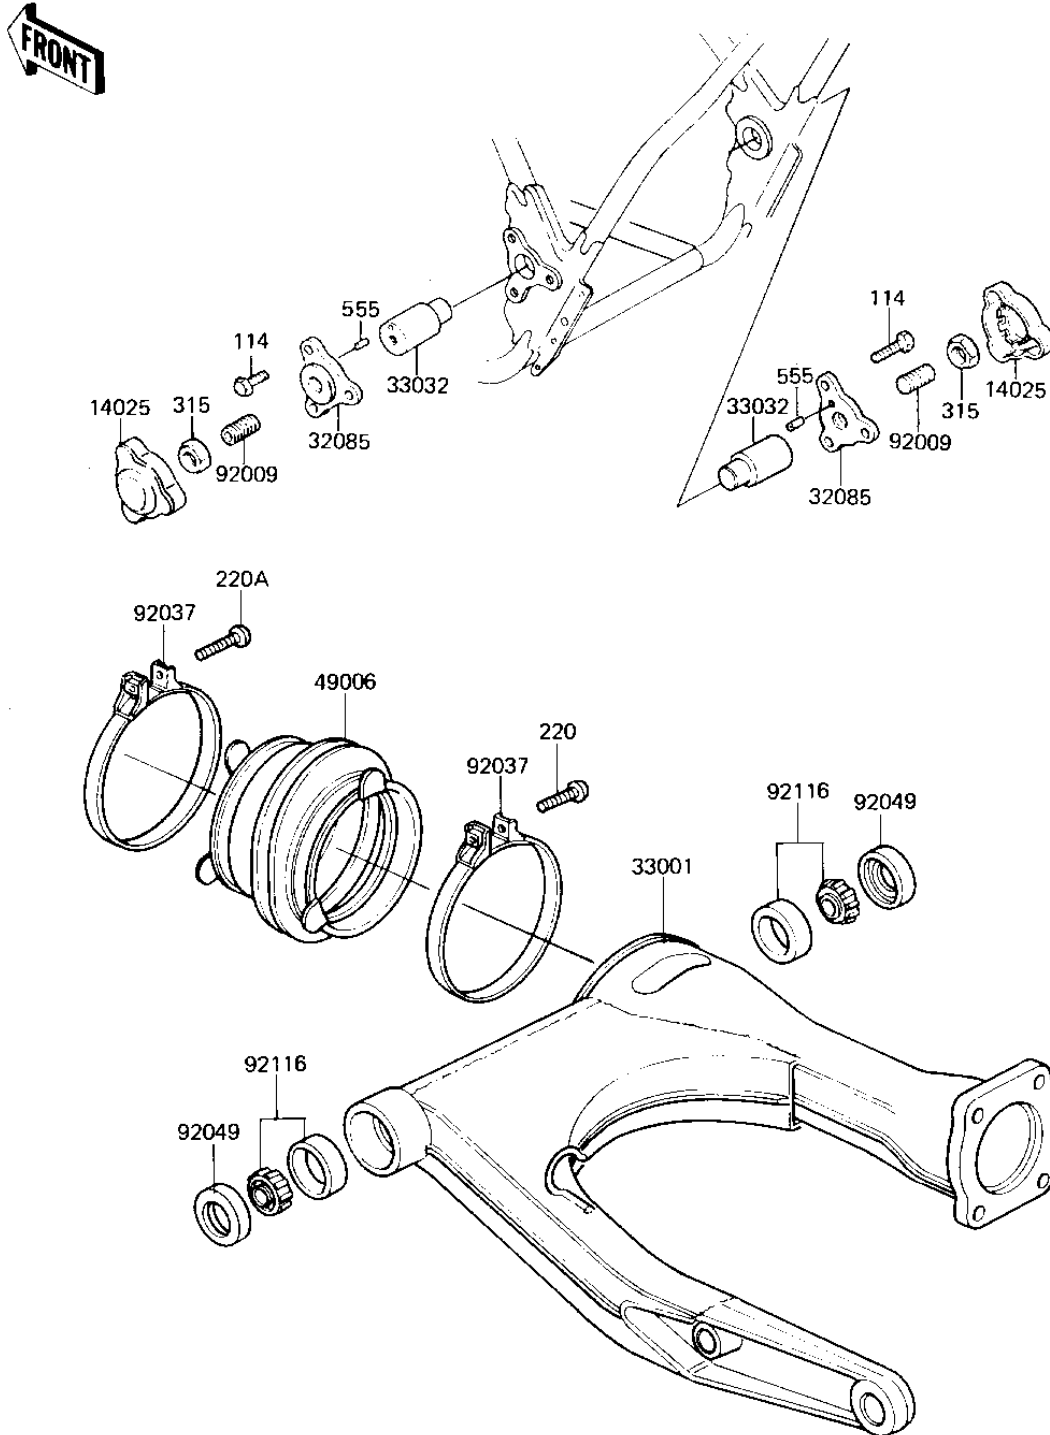

1982 KZ1300-A4

PARTS DIAGRAM

SWING ARM

F2140-0124

1982 KZ1300-A4

PARTS LIST

SWING ARM

Kawasaki

Let the Good Times Roll®

ITEM NAME

PART NUMBER

QUANTITY
