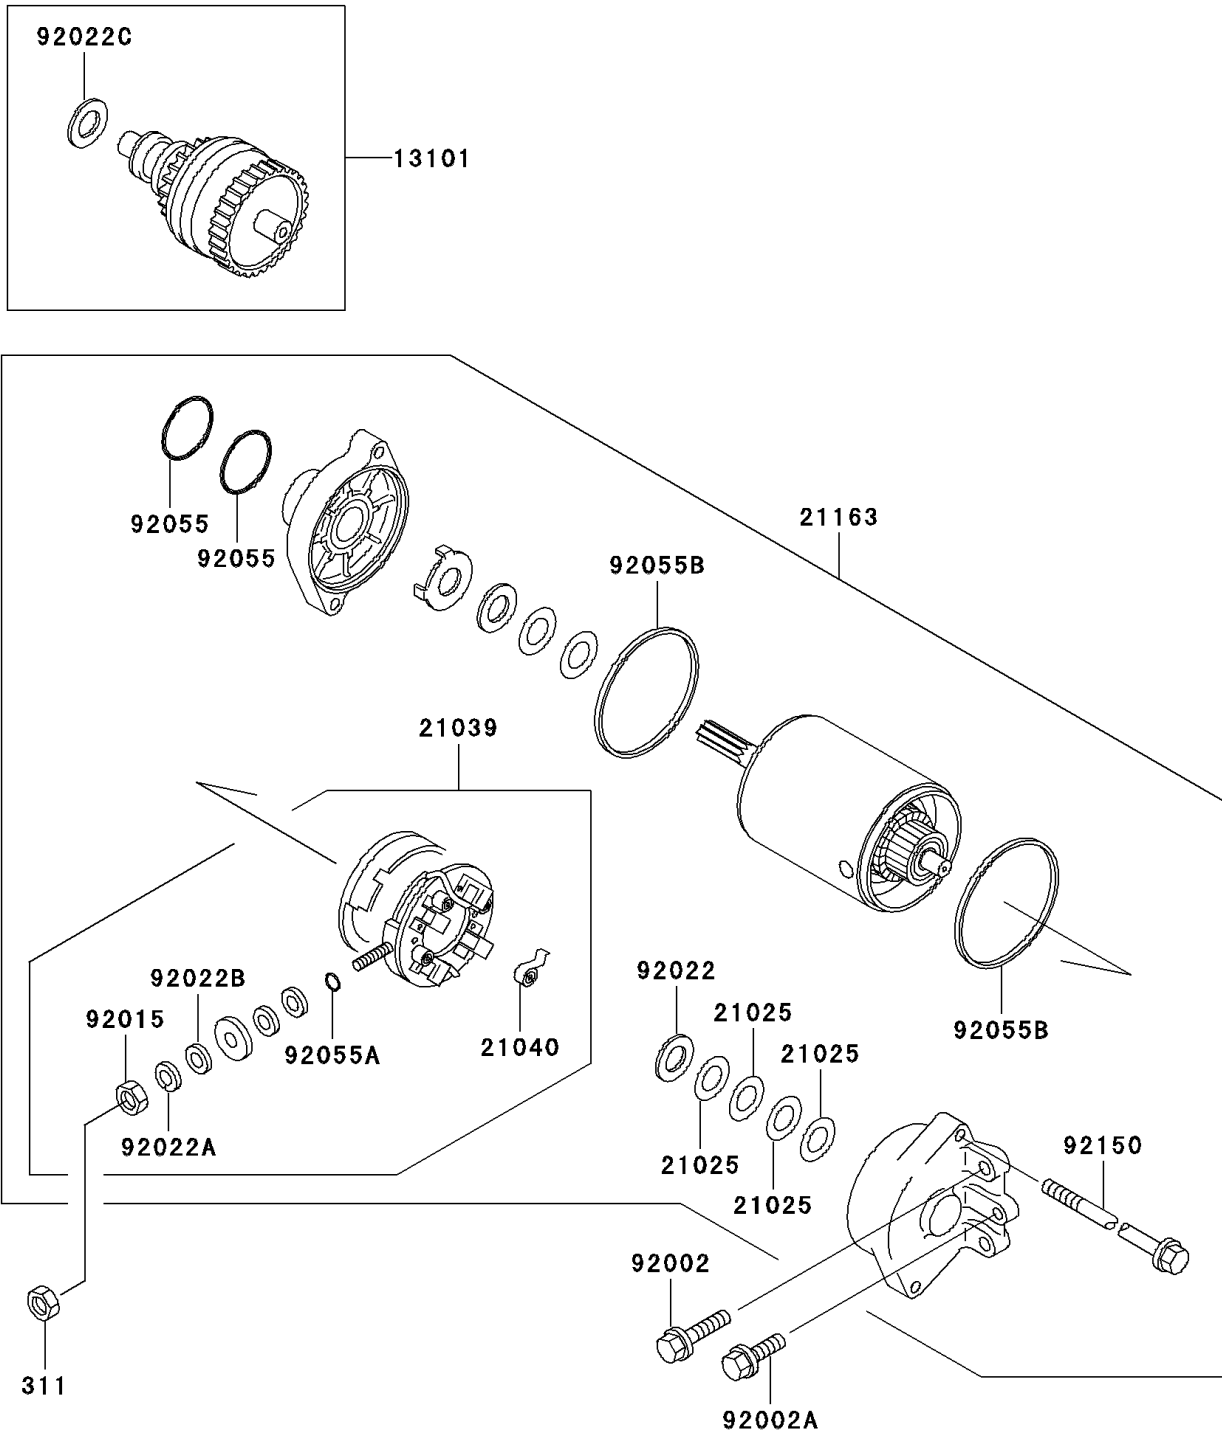

# 2003 Ultra 130

## PARTS DIAGRAM

### Starter Motor

E1840

## PARTS LIST