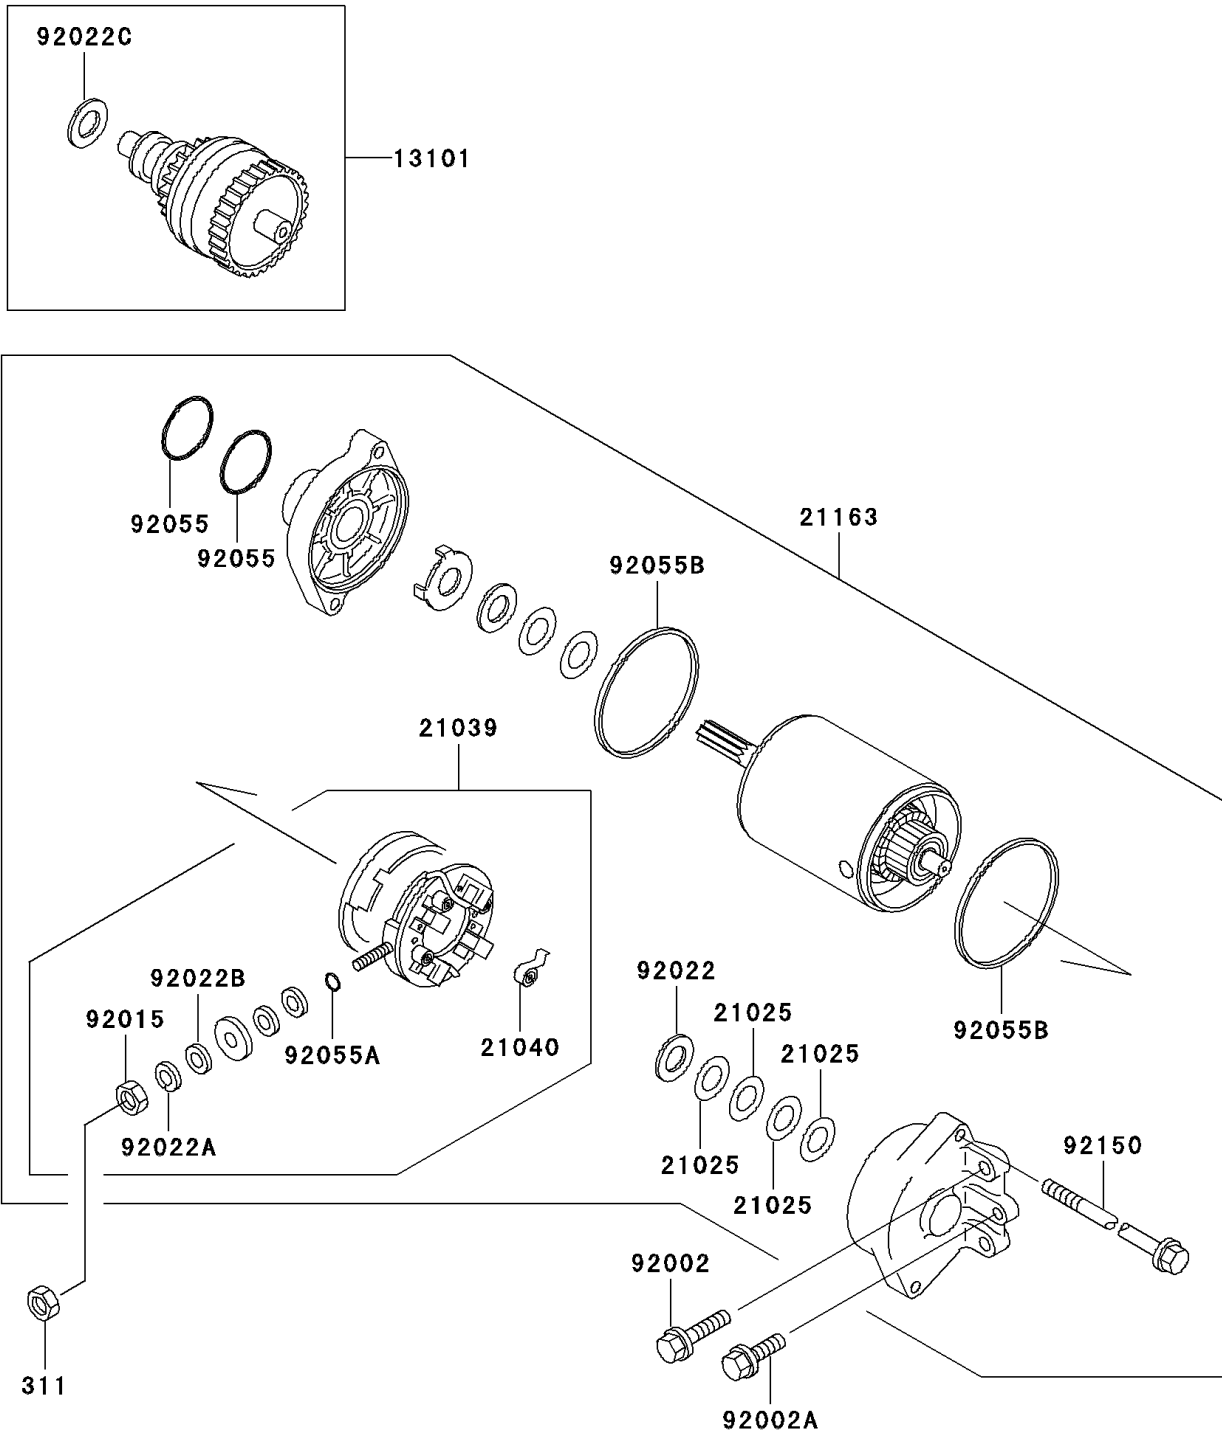

2001 Ultra 130

PARTS DIAGRAM

Starter Motor

E1840

2001 Ultra 130

PARTS LIST

Starter Motor

ITEM NAME

PART NUMBER

QUANTITY
