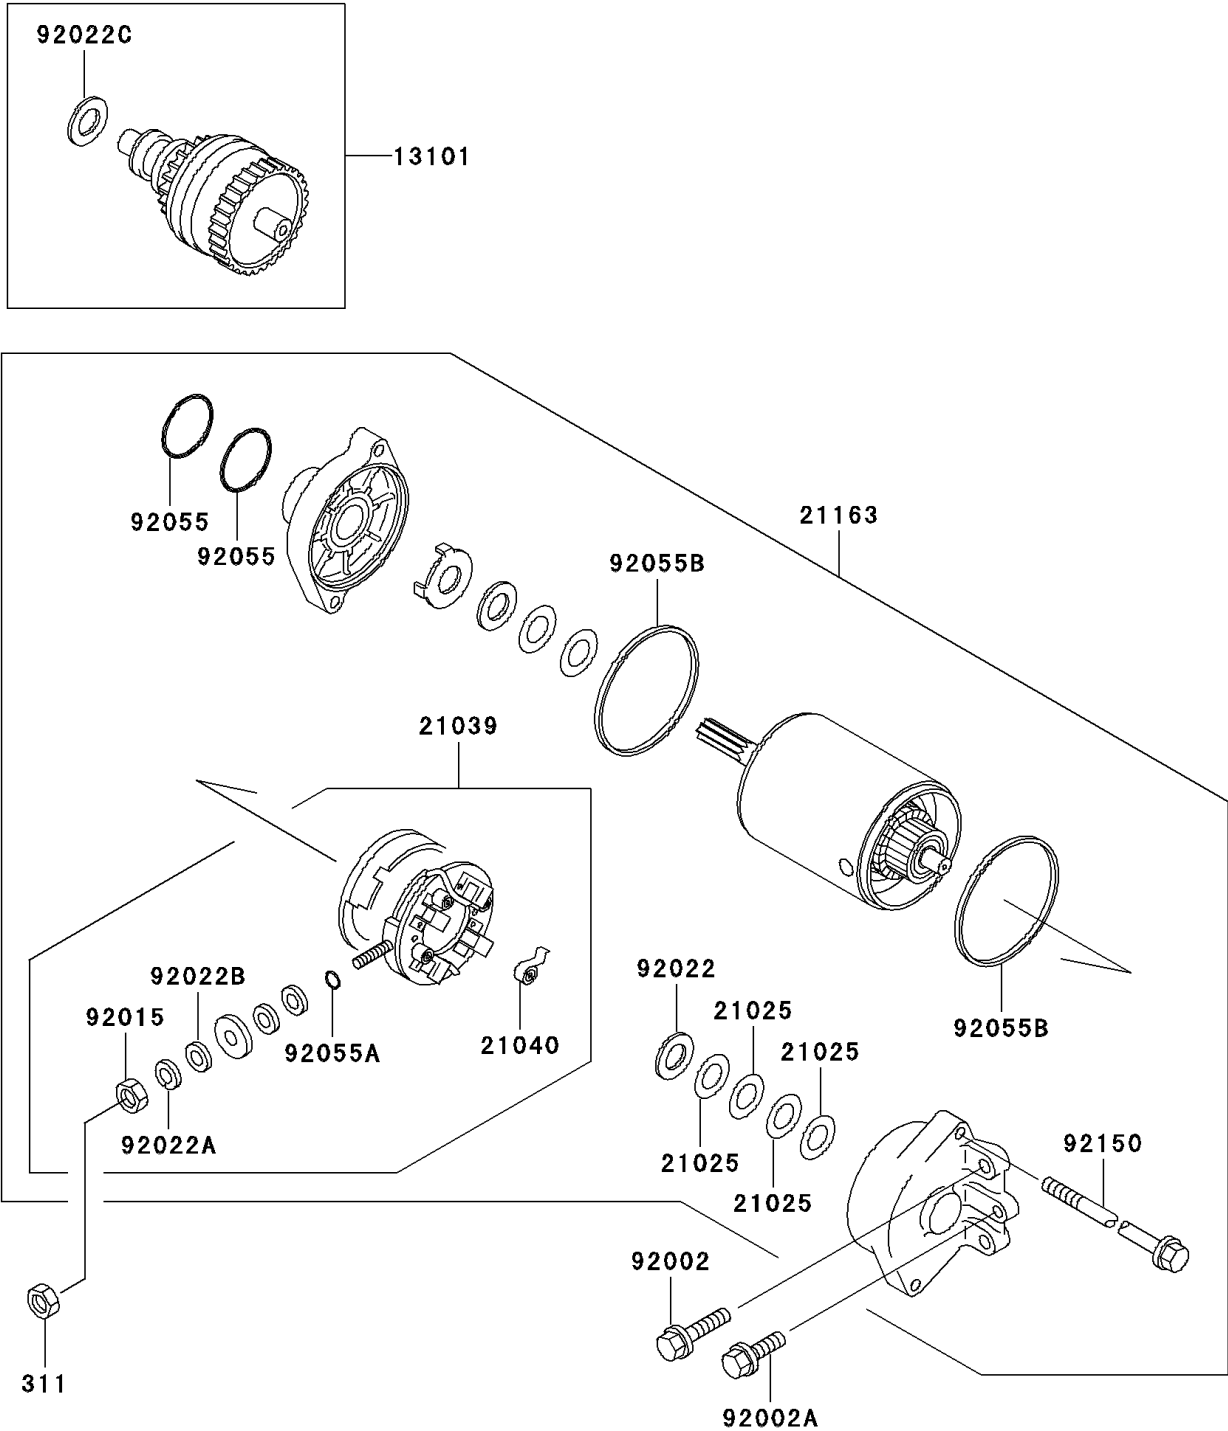

2001 Ultra 130

PARTS DIAGRAM

Starter Motor

E1840

2001 Ultra 130

PARTS LIST

Starter Motor

ITEM NAME	PART NUMBER	QUANTITY
NUT-HEX,6MM (Ref # 311)	311R0600	1
GEAR-ASSY (Ref # 13101)	13101-3708	1
WASHER,9.1X18X0.2 (Ref # 21025)	21025-011	4
BRUSH,CARBON (Ref # 21039)	21039-3703	1
SPRING-BRUSH (Ref # 21040)	21040-1055	4
STARTER-ELECTRIC (Ref # 21163)	21163-3714	1
BOLT,6X25 (Ref # 92002)	92002-3714	2
BOLT,6X12 (Ref # 92002A)	92002-3763	1
NUT,6MM (Ref # 92015)	92015-3710	1
WASHER,9.1X18X0.8 (Ref # 92022)	92022-1132	1
WASHER,6MM (Ref # 92022A)	92022-3711	1
WASHER,6MM (Ref # 92022B)	92022-3713	1
WASHER,12X24X1.0 (Ref # 92022C)	92022-3731	1
RING-O (Ref # 92055)	92055-1276	2
RING-O,4.5X2.0 (Ref # 92055A)	92055-1370	1
RING-O,STARTER MOTOR (Ref # 92055B)	92055-1381	2
BOLT (Ref # 92150)	92150-3772	2