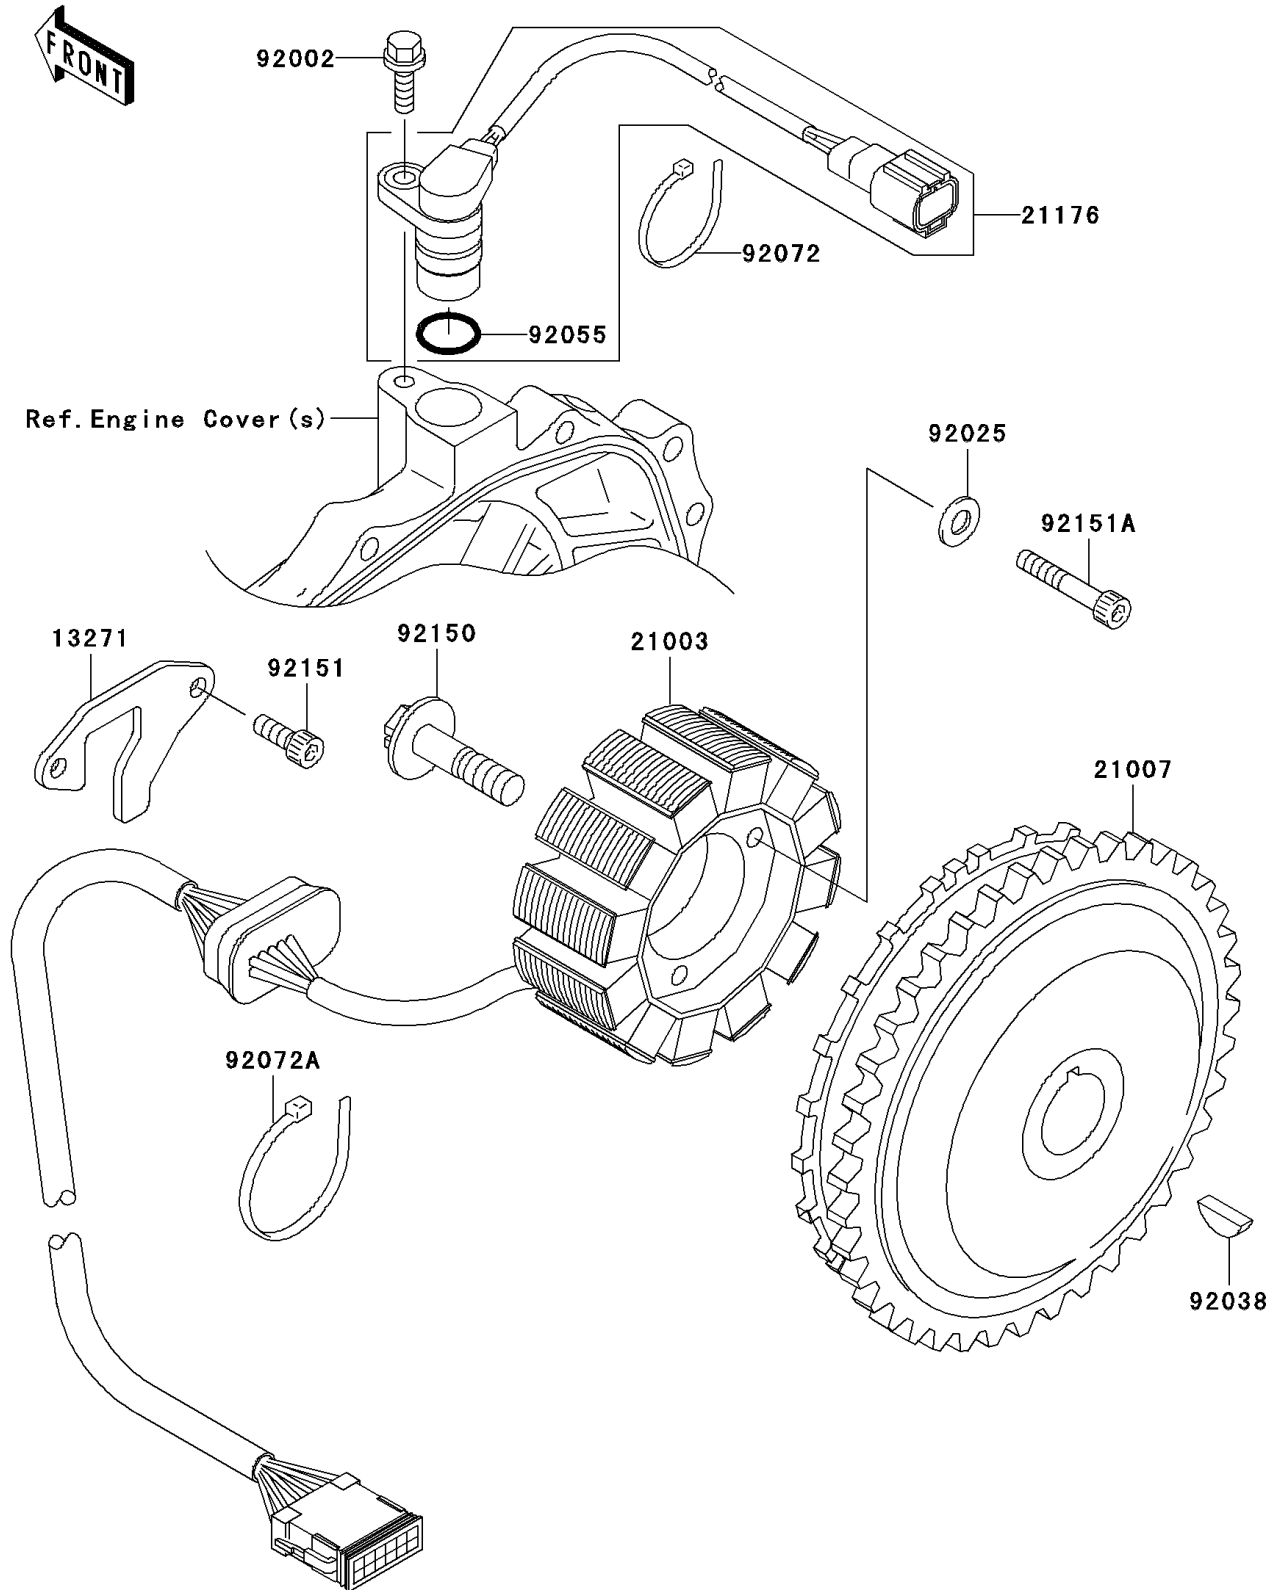

2004 Ultra 130

PARTS DIAGRAM

Generator

E1810

2004 Ultra 130

PARTS LIST

Generator

ITEM NAME

PART NUMBER

QUANTITY
