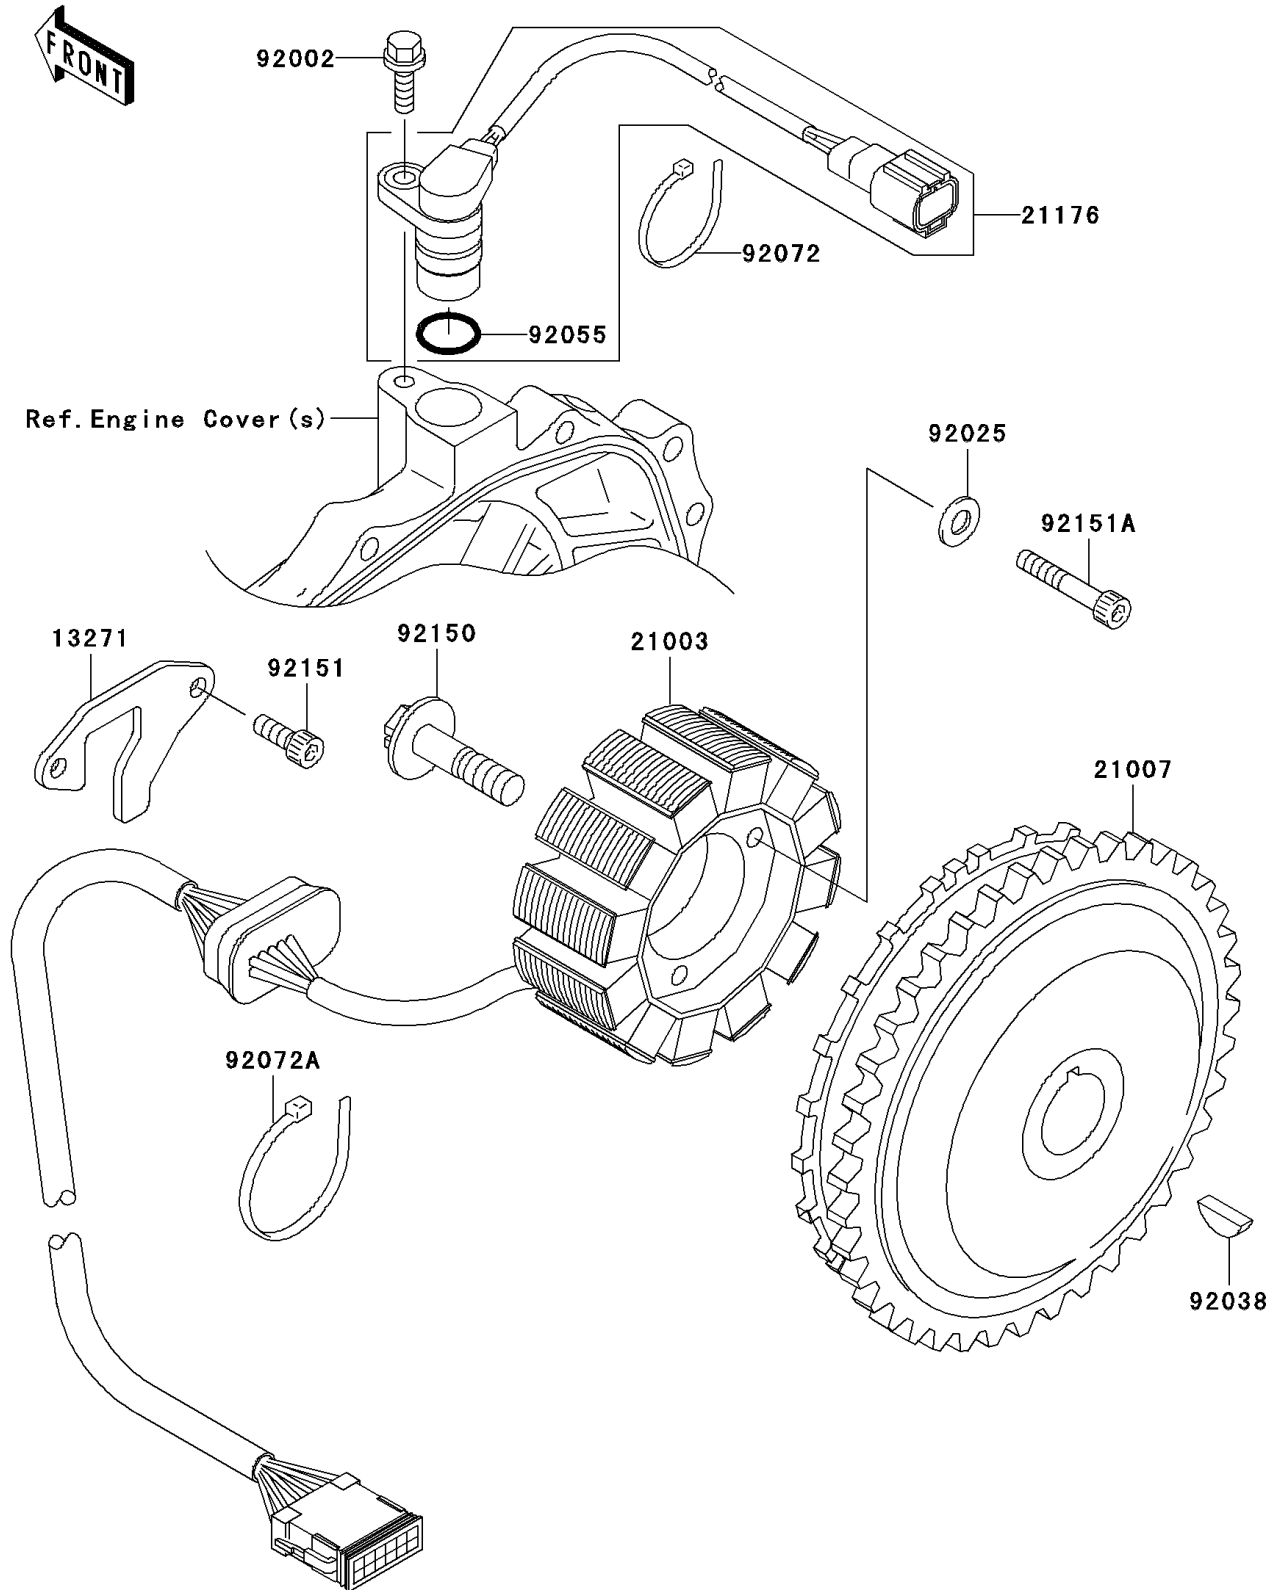

2003 Ultra 130

PARTS DIAGRAM

Generator

E1810

2003 Ultra 130

PARTS LIST

Generator

ITEM NAME

PART NUMBER

QUANTITY
