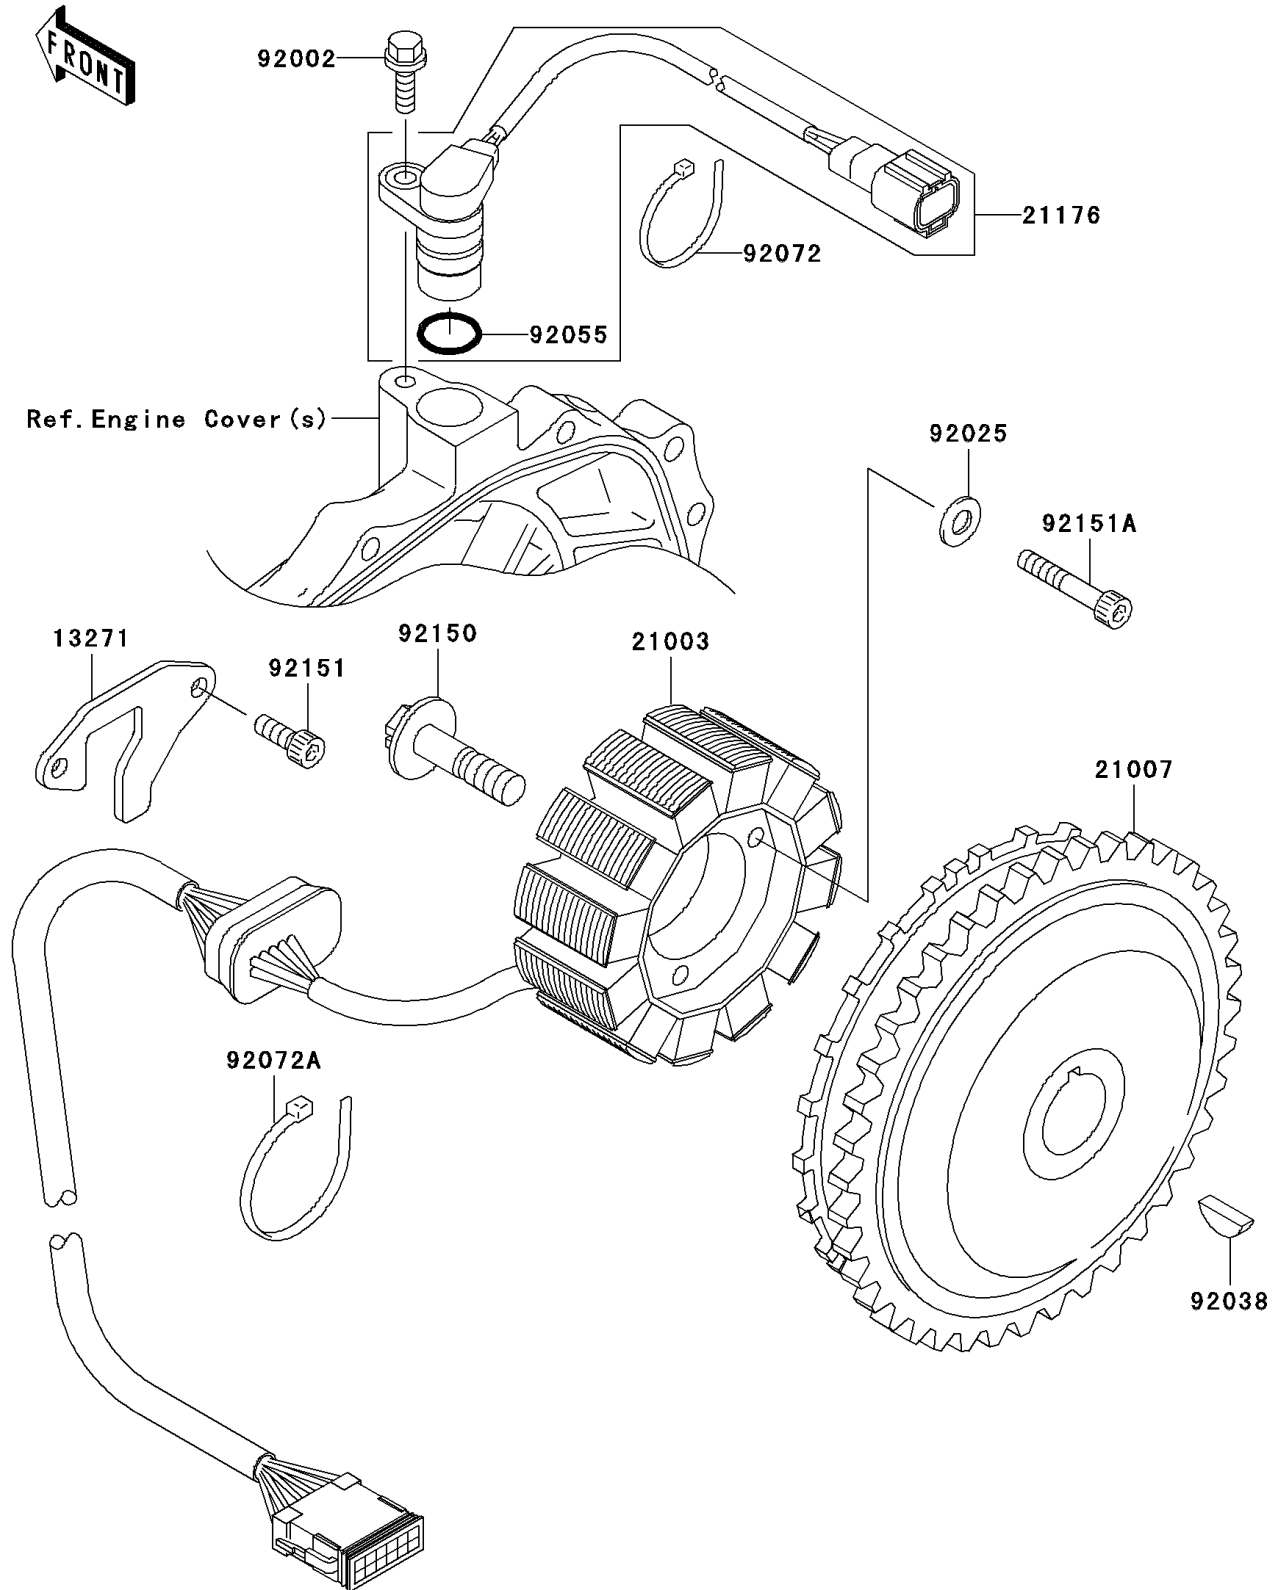

2001 Ultra 130

PARTS DIAGRAM

Generator

E1810

2001 Ultra 130

PARTS LIST

Generator

ITEM NAME

PART NUMBER

QUANTITY
