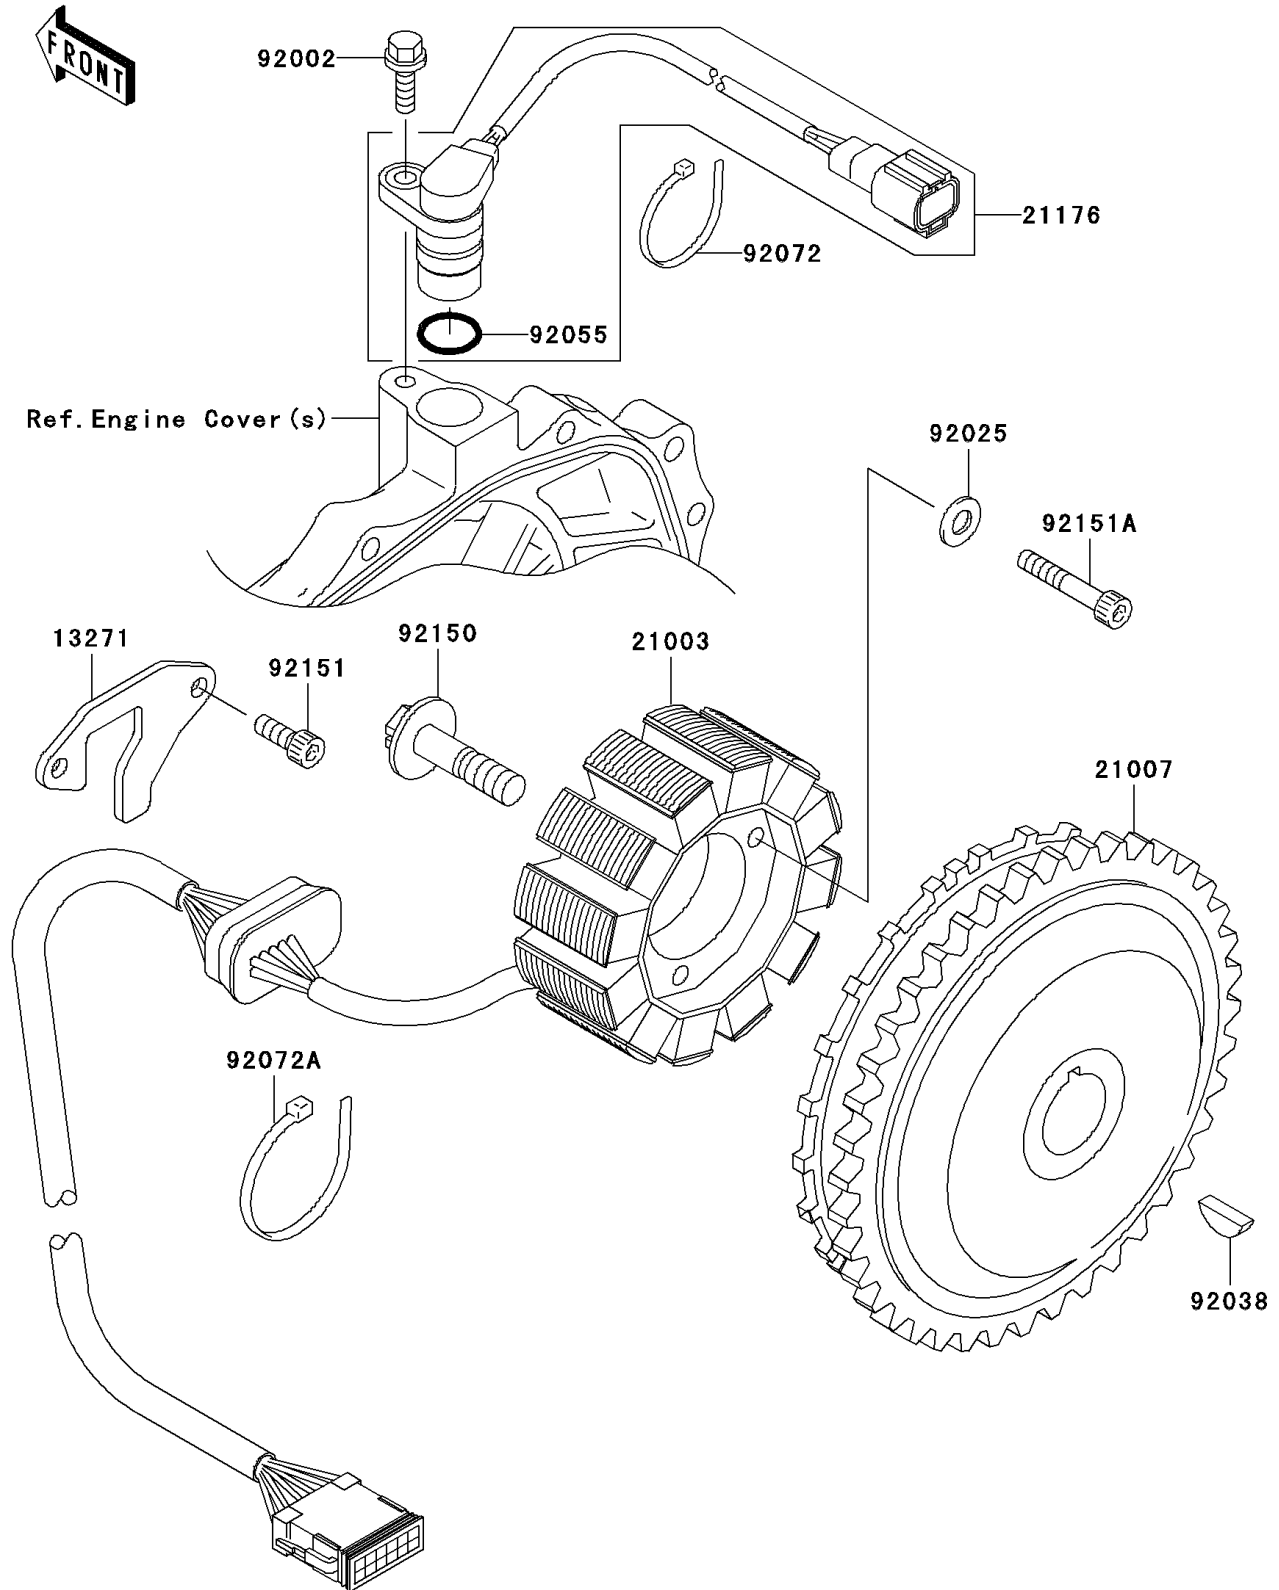

2004 Ultra 130

PARTS DIAGRAM

Generator

E1810