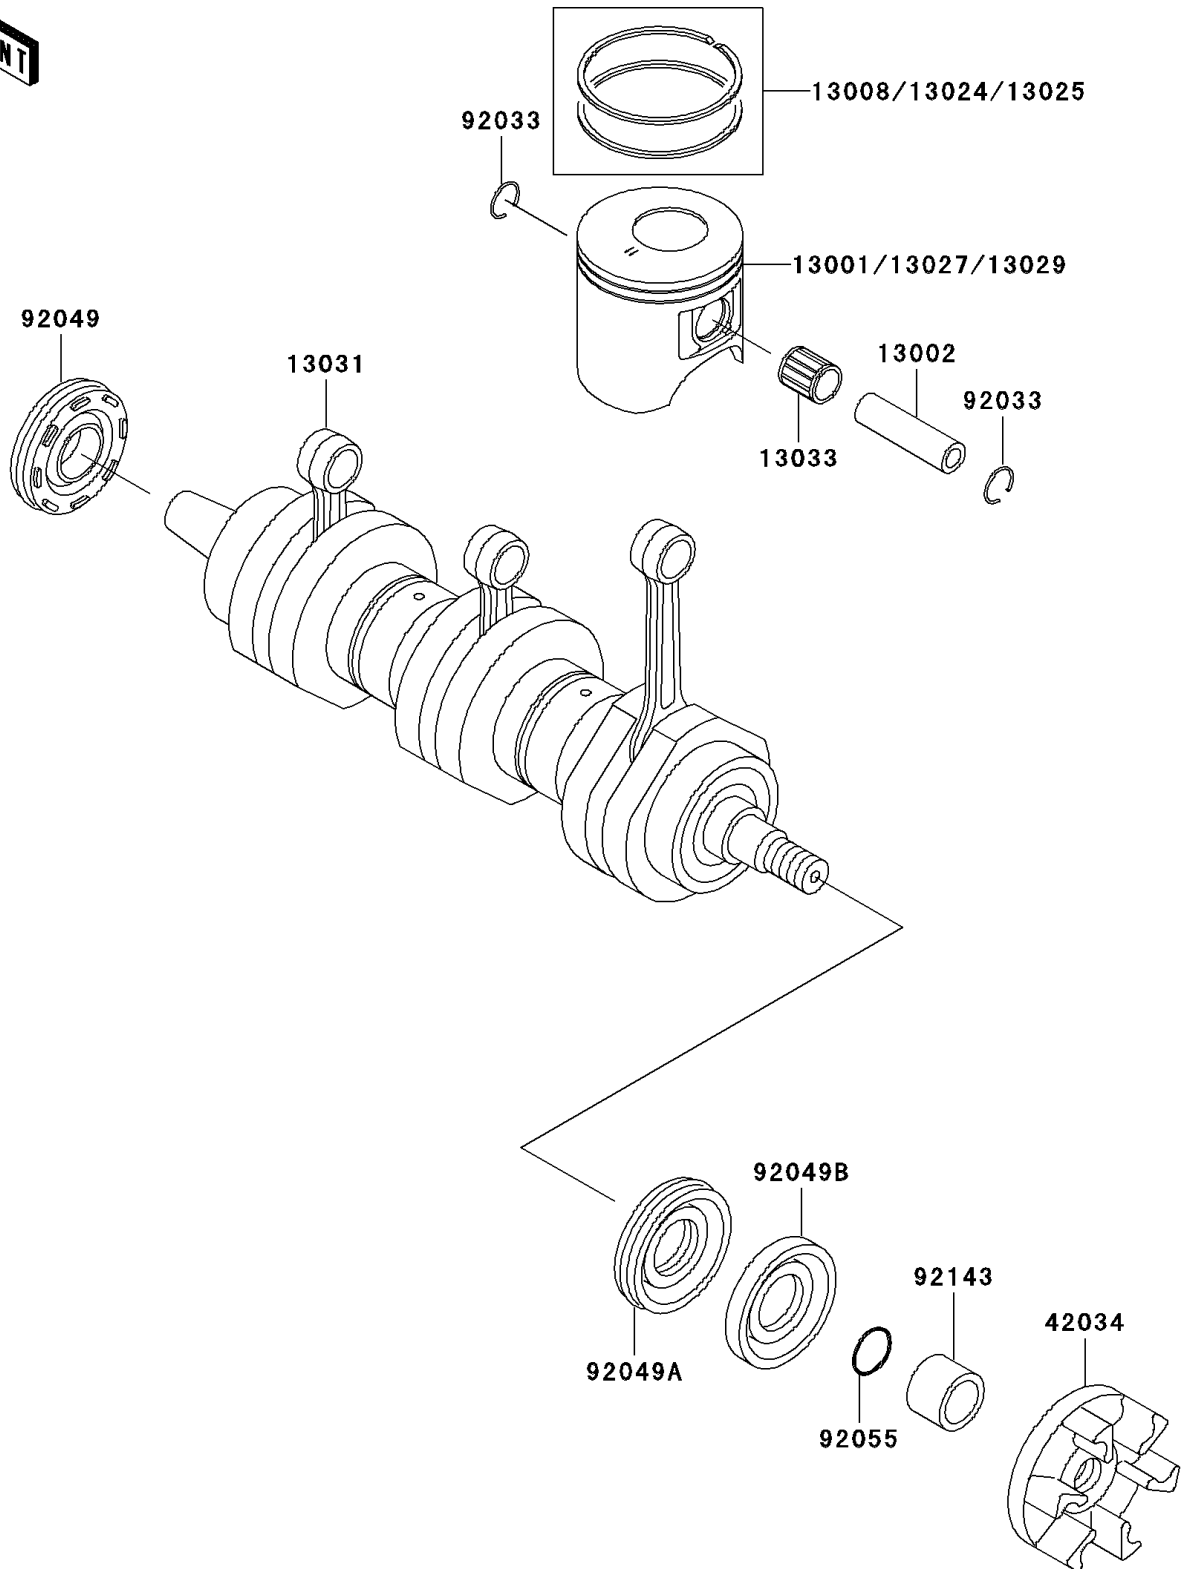

2001 Ultra 130

PARTS DIAGRAM

Crankshaft/Piston(s)

E1320

2001 Ultra 130

PARTS LIST

Crankshaft/Piston(s)

Kawasaki

Let the Good Times Roll®

ITEM NAME

PART NUMBER

QUANTITY
