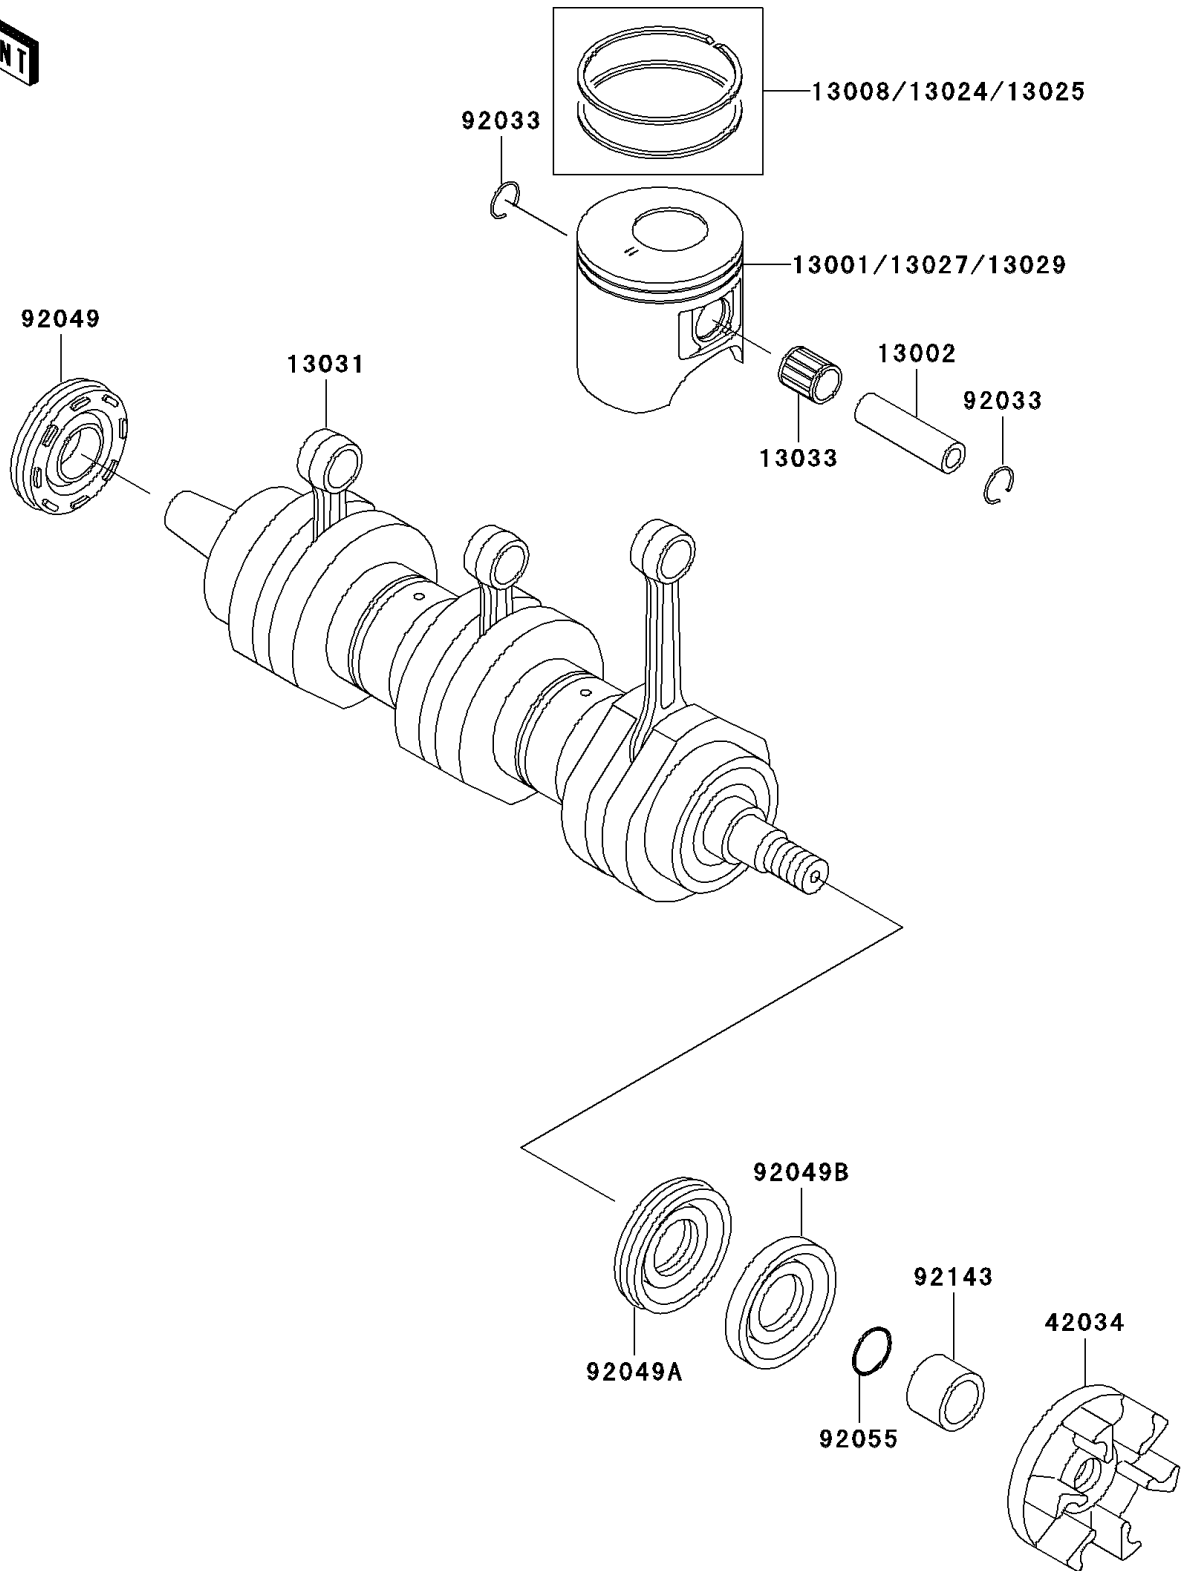

2004 Ultra 130

PARTS DIAGRAM

Crankshaft/Piston(s)

E1320

2004 Ultra 130

PARTS LIST

Crankshaft/Piston(s)

ITEM NAME

PART NUMBER

QUANTITY
