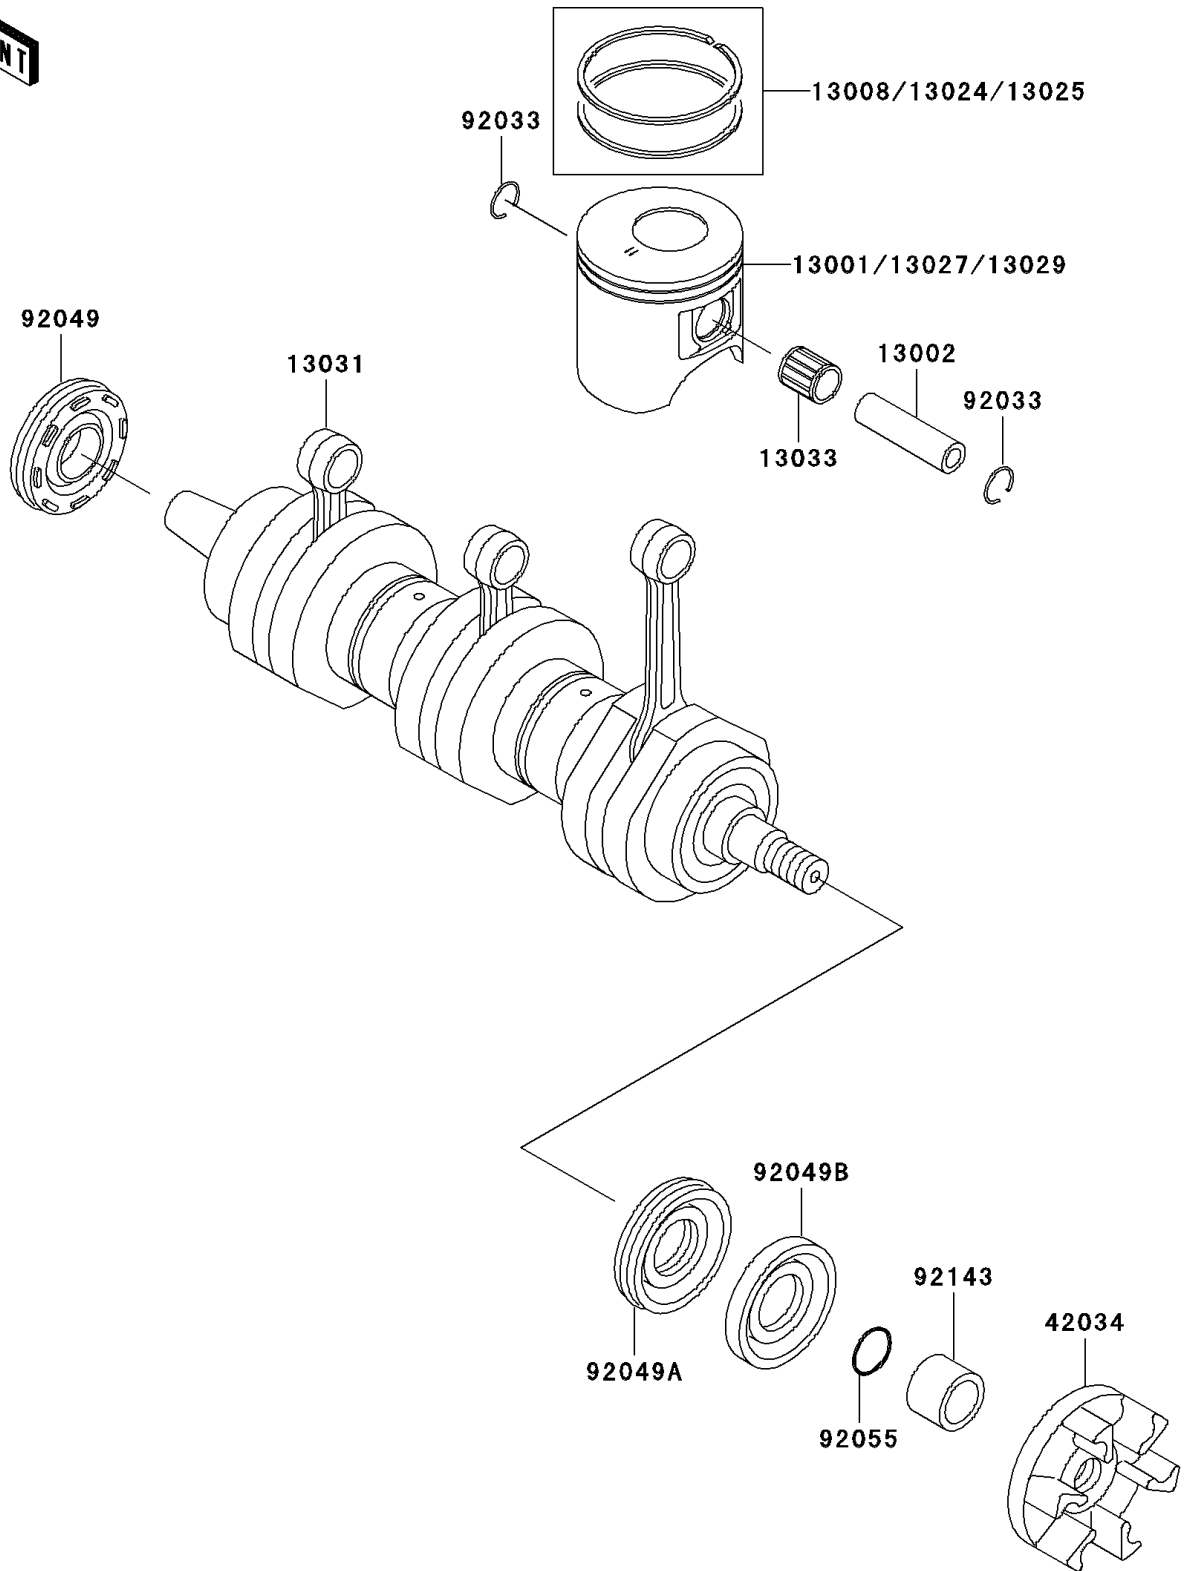

2001 Ultra 130

PARTS DIAGRAM

Crankshaft/Piston(s)

E1320

2001 Ultra 130

PARTS LIST

Crankshaft/Piston(s)

ITEM NAME	PART NUMBER	QUANTITY
PISTON-ENGINE,STD (Ref # 13001)	13001-3734	3
PIN-PISTON (Ref # 13002)	13002-3708	3
RING-SET-PISTON,STD (Ref # 13008)	13008-3708	3
RING-SET-PISTON LL,O/S 1.00 (Ref # 13024)	13024-3706	AR
RING-SET-PISTON L,O/S 0.50 (Ref # 13025)	13025-3706	AR
PISTON-ENGINE LL,O/S 1.00 (Ref # 13027)	13027-3717	AR
PISTON-ENGINE L,O/S 0.50 (Ref # 13029)	13029-3717	AR
CRANKSHAFT-COMP (Ref # 13031)	13031-3731	1
BEARING-SMALL END (Ref # 13033)	13033-3703	3
COUPLING (Ref # 42034)	42034-3709	1
RING-SNAP (Ref # 92033)	92033-3721	6
SEAL-OIL,FWJ7307210ZS (Ref # 92049)	92049-3713	1
SEAL-OIL (Ref # 92049A)	92049-3715	1
SEAL-OIL (Ref # 92049B)	92049-3716	1
RING-O,20.8X2.4 (Ref # 92055)	92055-3740	1
COLLAR (Ref # 92143)	92143-3745	1