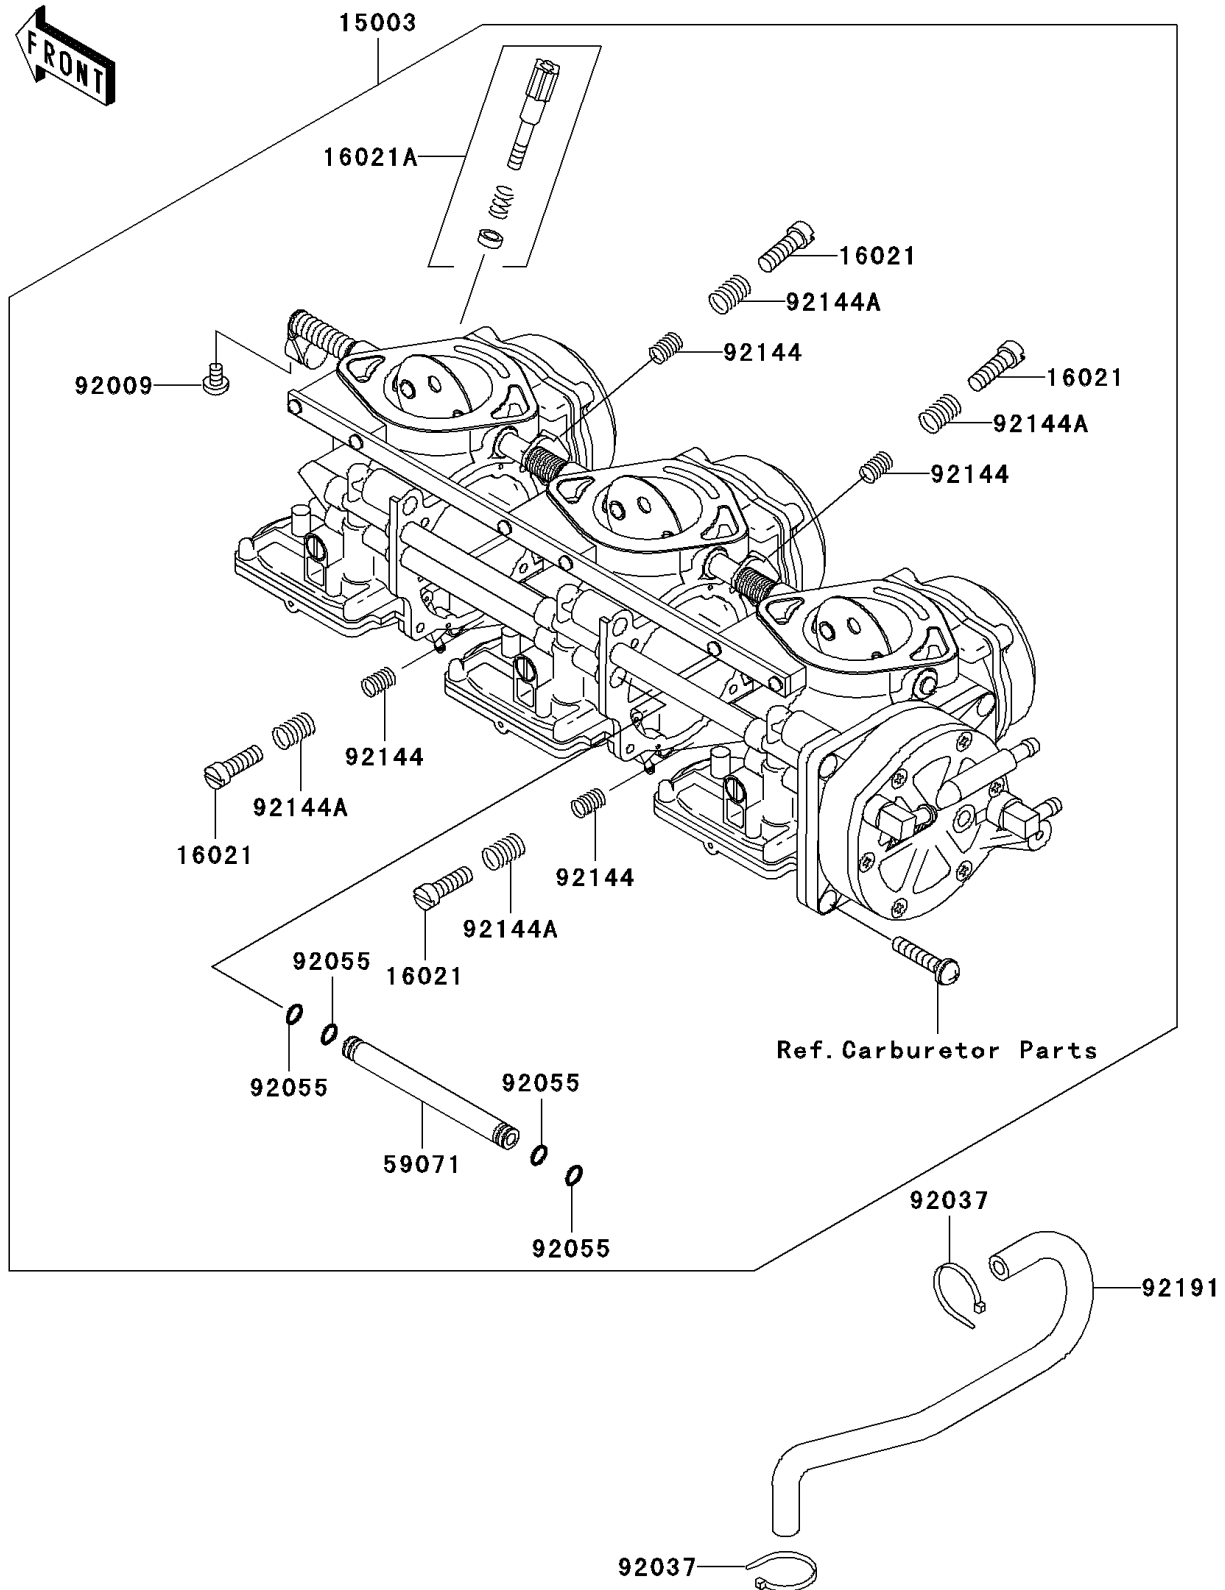

2002 1100 ZXi

PARTS DIAGRAM

Carburetor

E1611

2002 1100 ZXi

PARTS LIST

Carburetor

Kawasaki

Let the Good Times Roll®

ITEM NAME

PART NUMBER

QUANTITY
