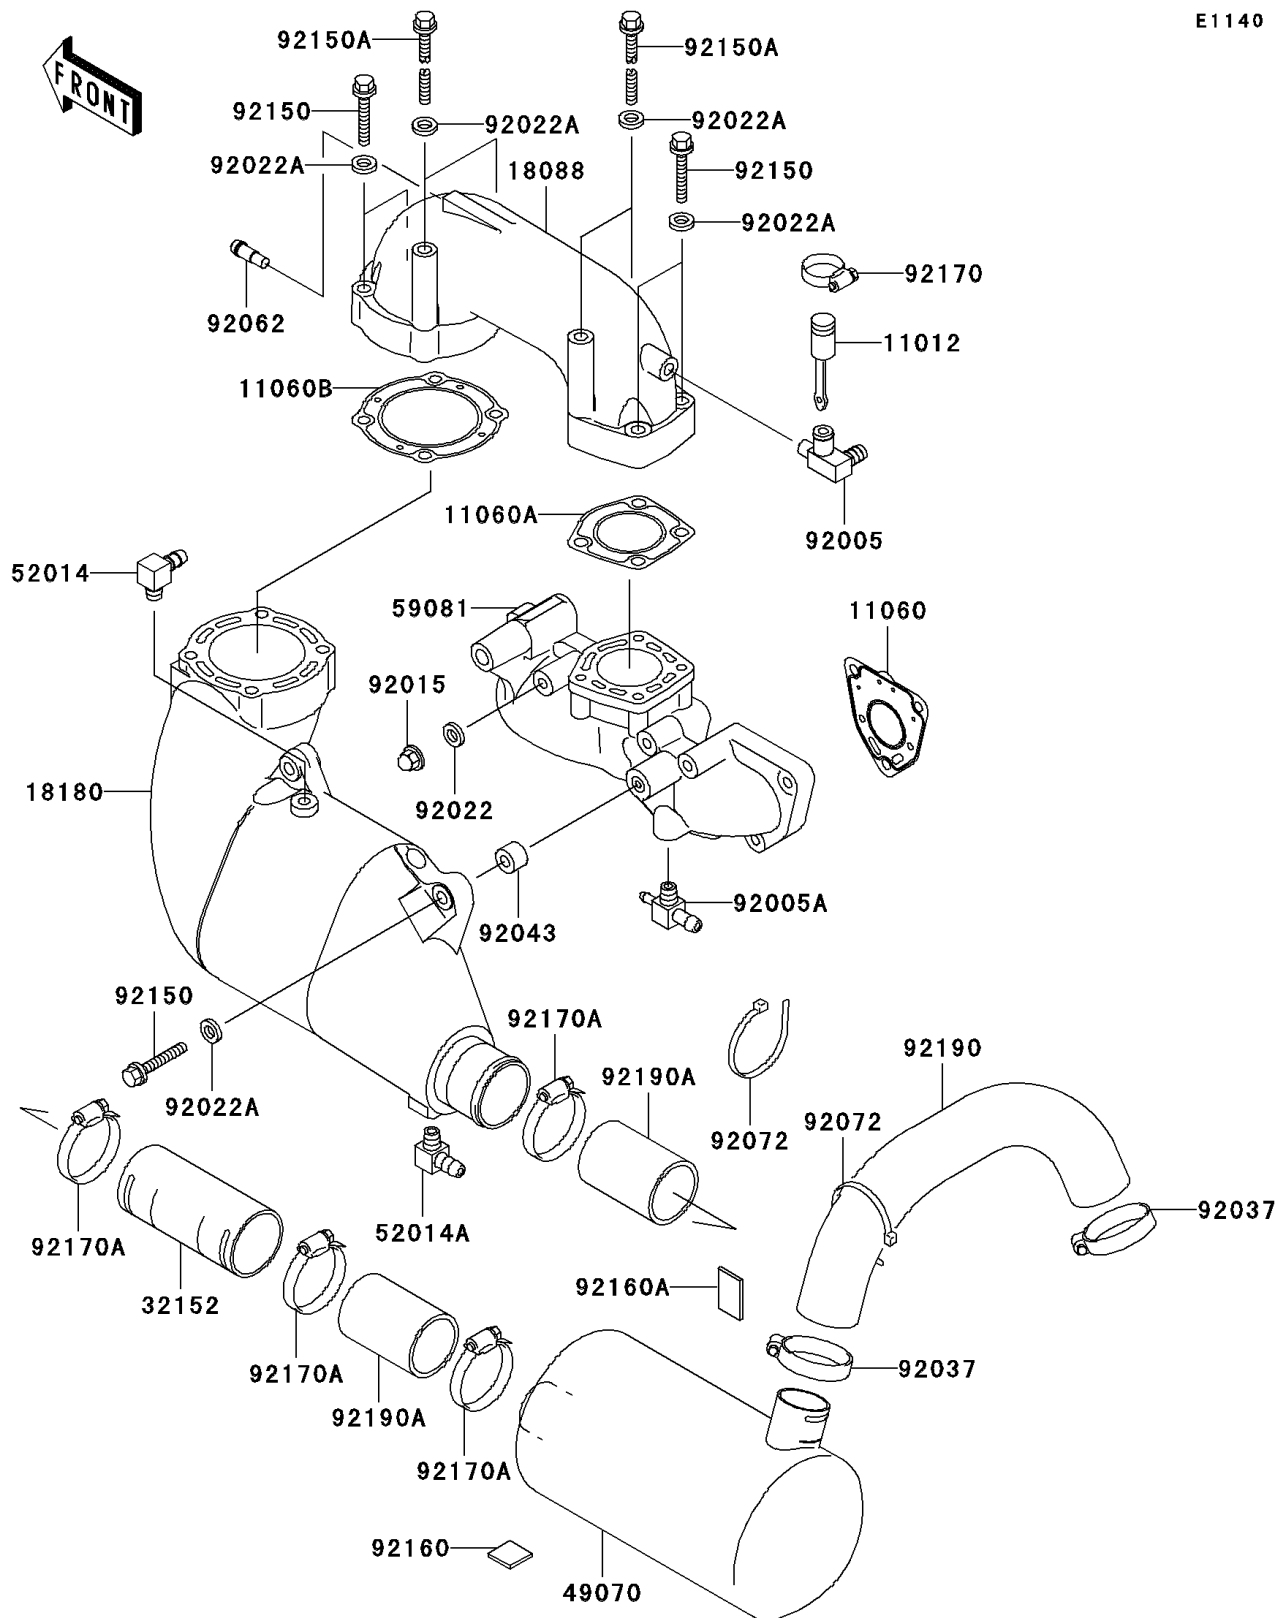

2002 1100 ZXi

PARTS DIAGRAM

Muffler(s)

E1140

2002 1100 ZXi

PARTS LIST

Muffler(s)

Kawasaki

Let the Good Times Roll®

ITEM NAME

PART NUMBER

QUANTITY
