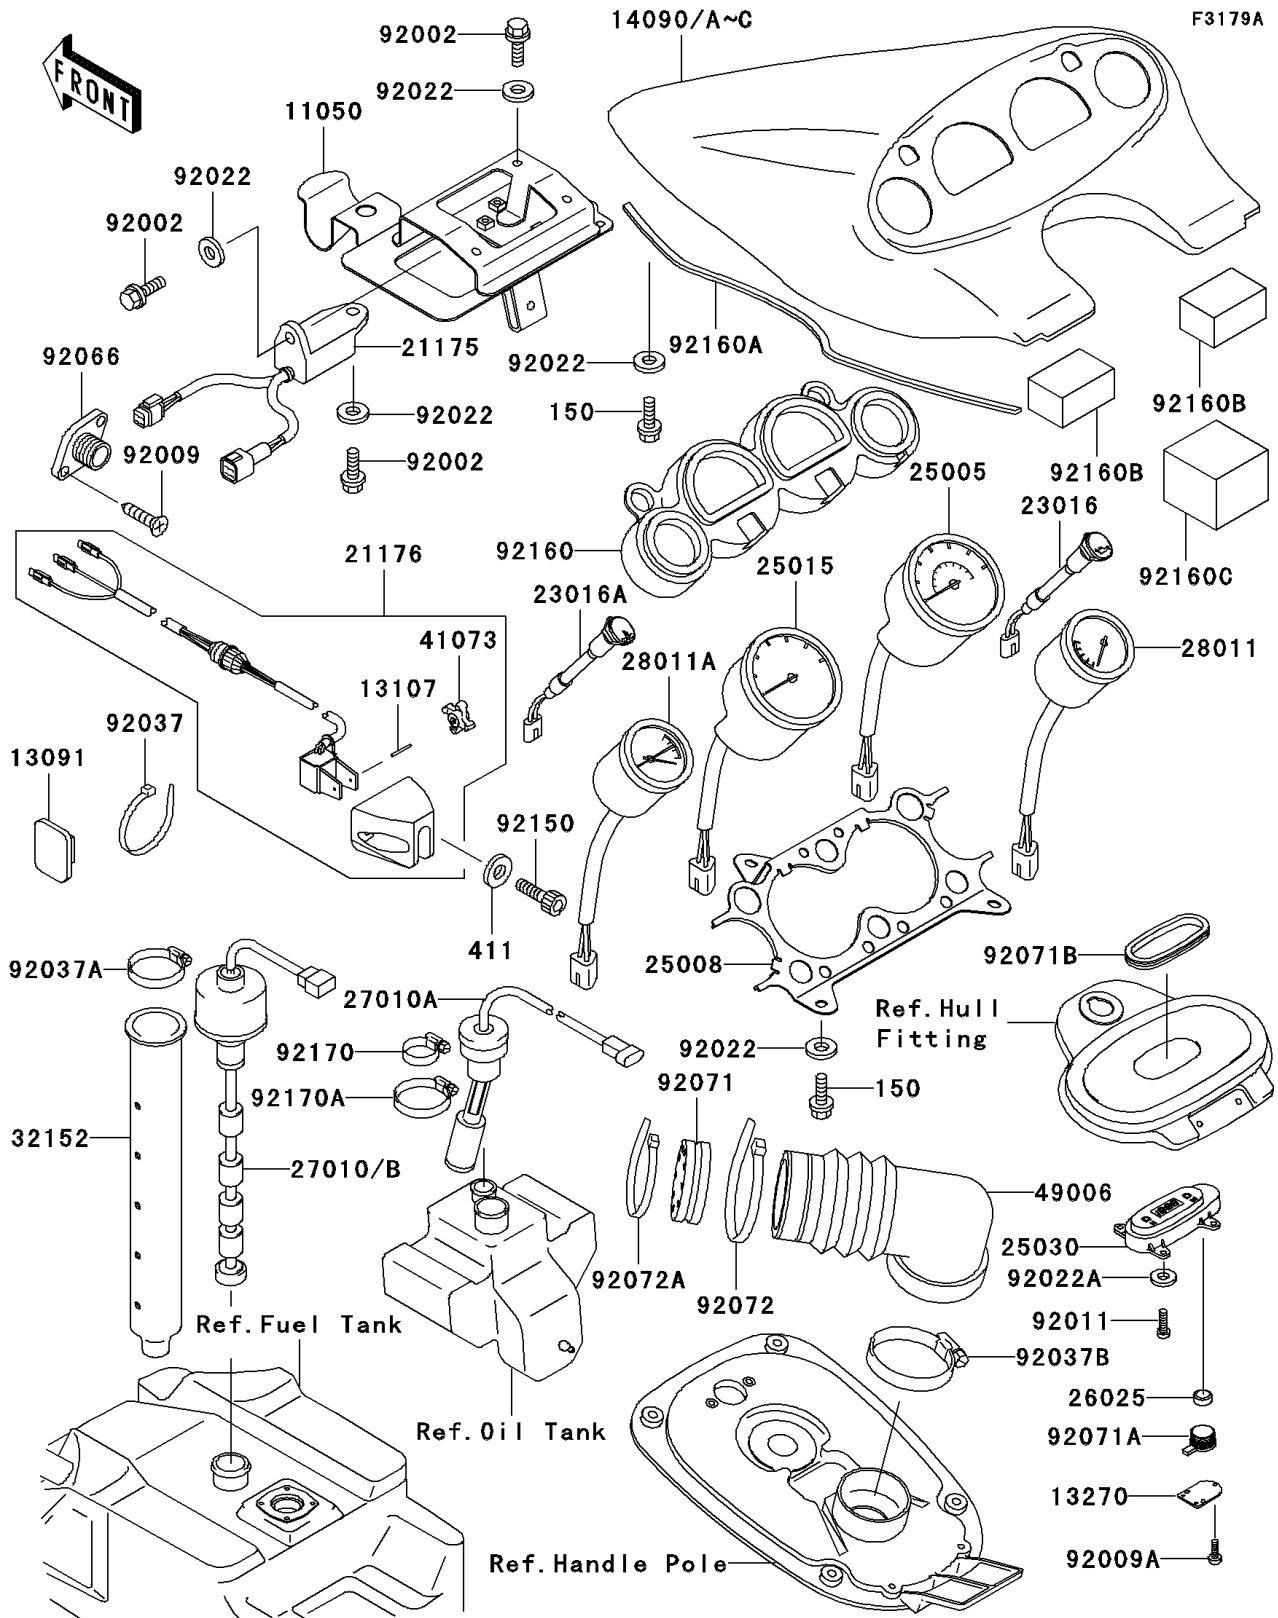

1999 1100 ZXi

PARTS DIAGRAM

Meters(JH1100-A2-A5)

Kawasaki

Let the Good Times Roll®

1999 1100 ZXi

PARTS LIST

Meters(JH1100-A2-A5)

ITEM NAME

PART NUMBER

QUANTITY
