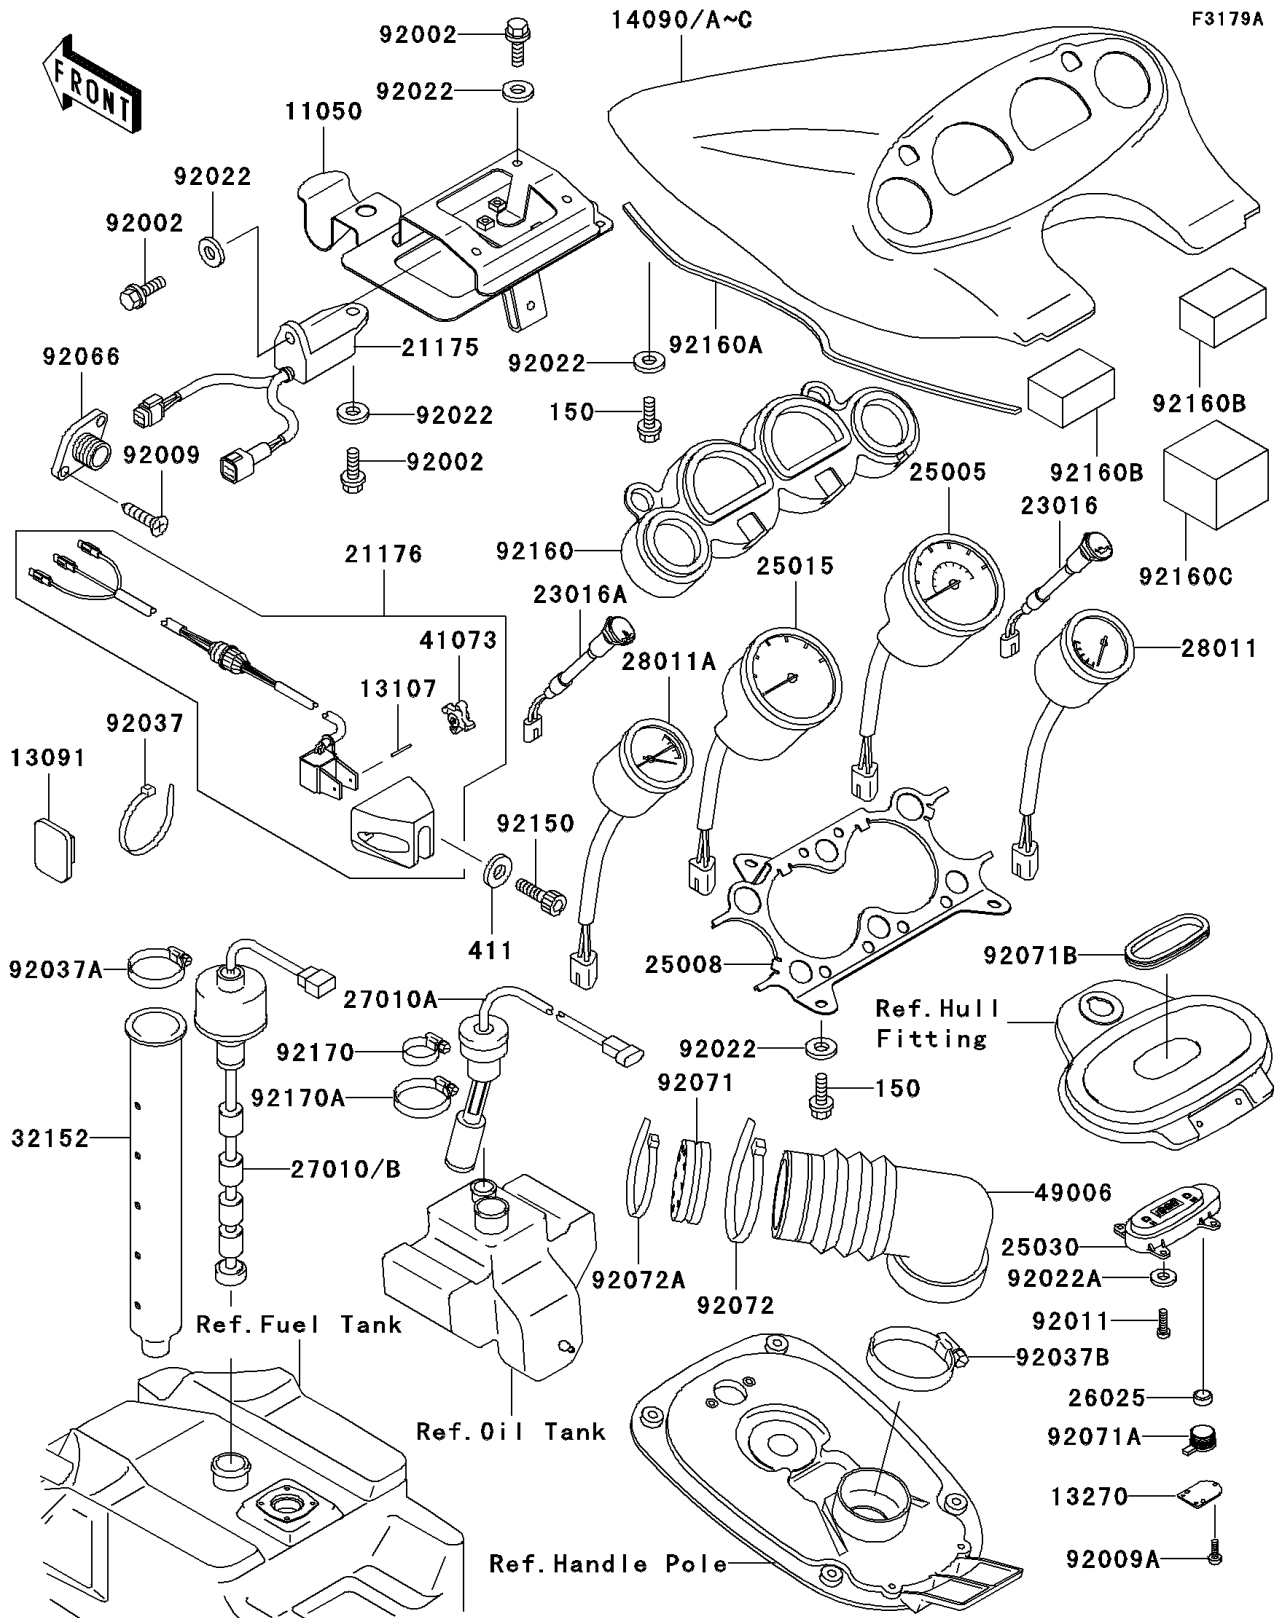

2000 1100 ZXi

PARTS DIAGRAM

Meters(JH1100-A2-A5)

2000 1100 ZXi

PARTS LIST

Meters(JH1100-A2-A5)

ITEM NAME

PART NUMBER

QUANTITY
