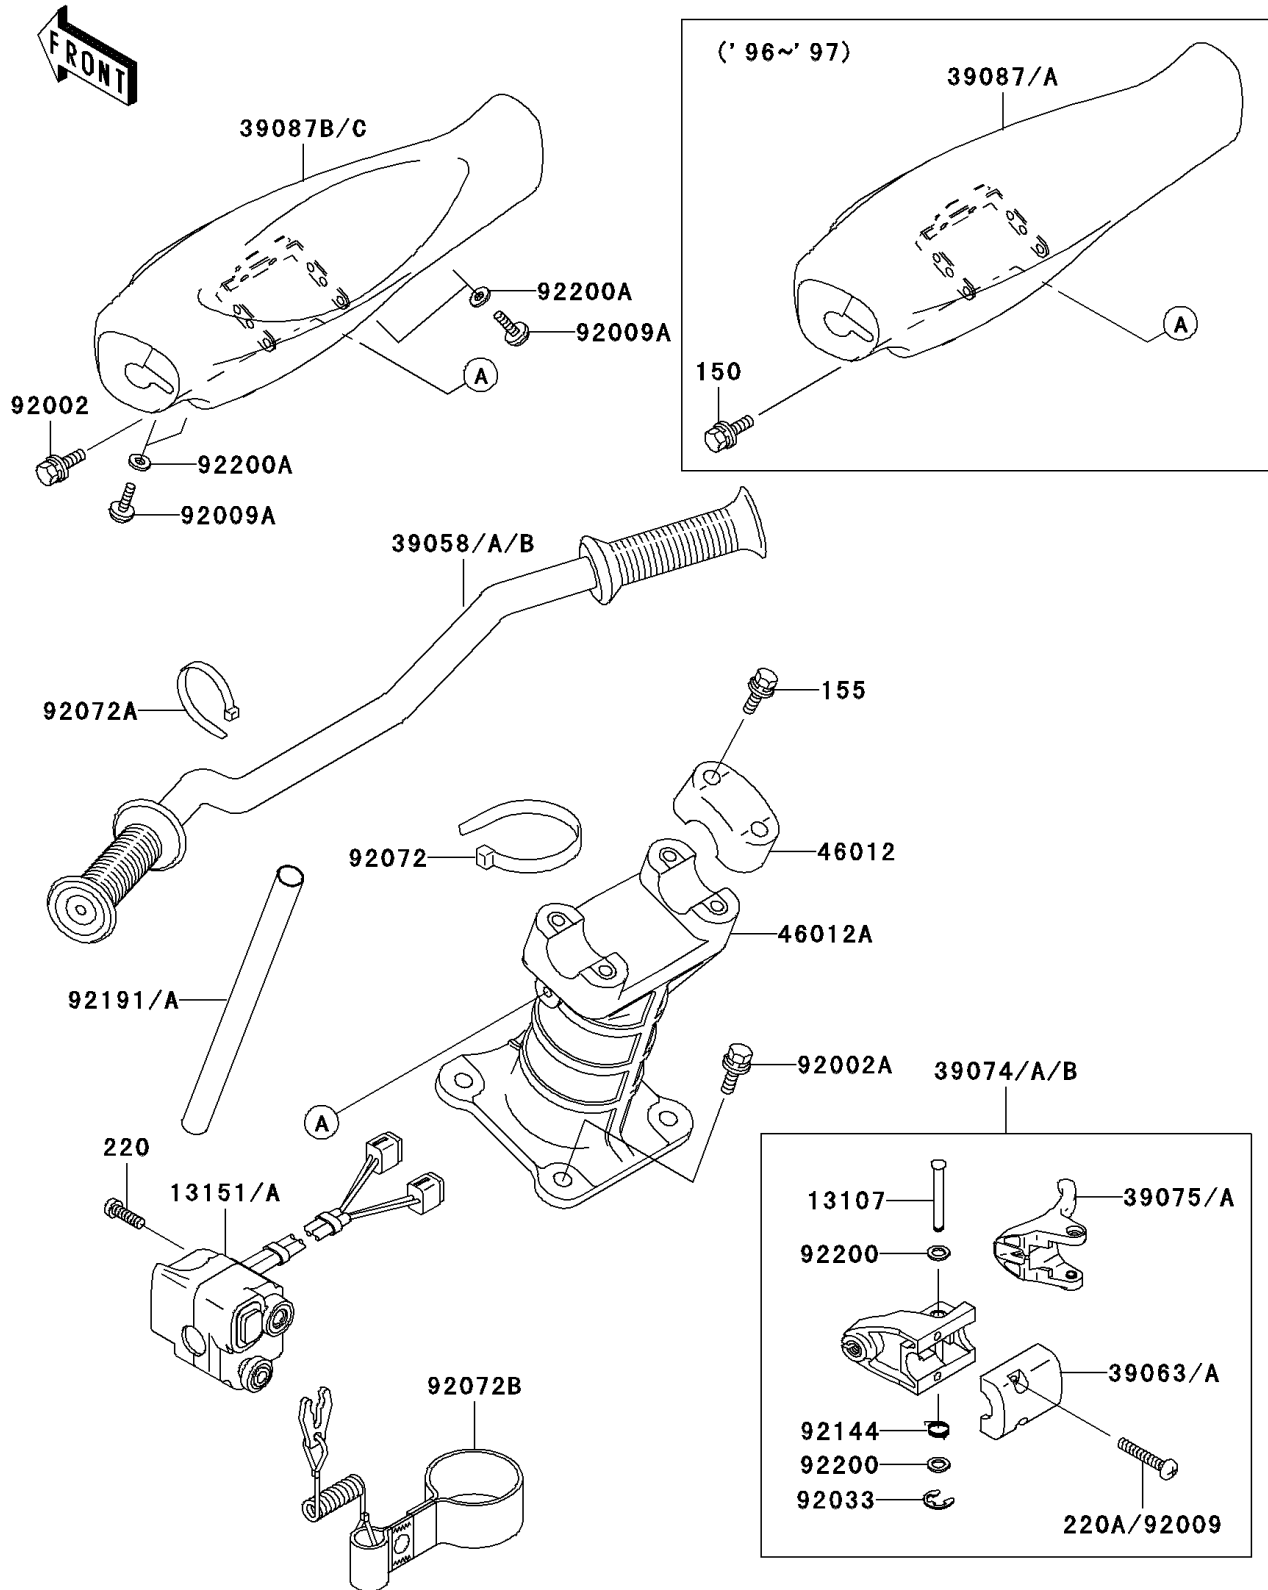

1999 1100 ZXi

PARTS DIAGRAM

Handlebar

F3172

1999 1100 ZXi

PARTS LIST

Handlebar

ITEM NAME

PART NUMBER

QUANTITY
