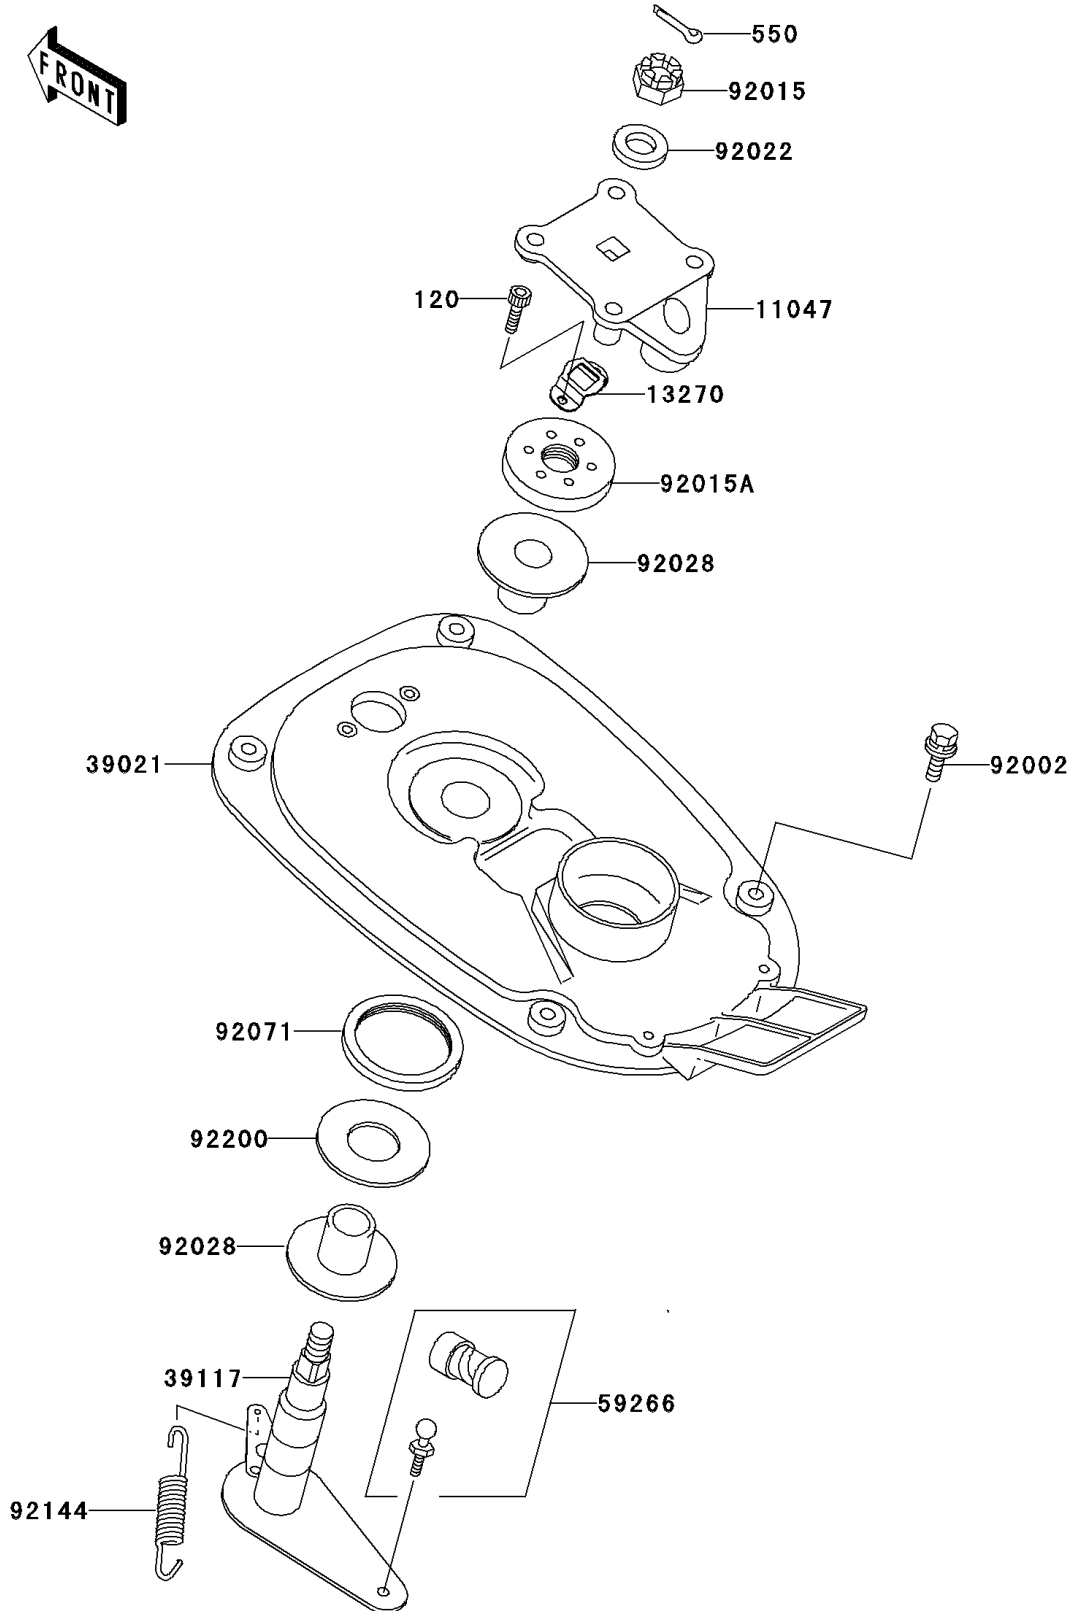

2000 1100 ZXi

PARTS DIAGRAM

Handle Pole

F3171

2000 1100 ZXi

PARTS LIST

Handle Pole

ITEM NAME

PART NUMBER

QUANTITY
