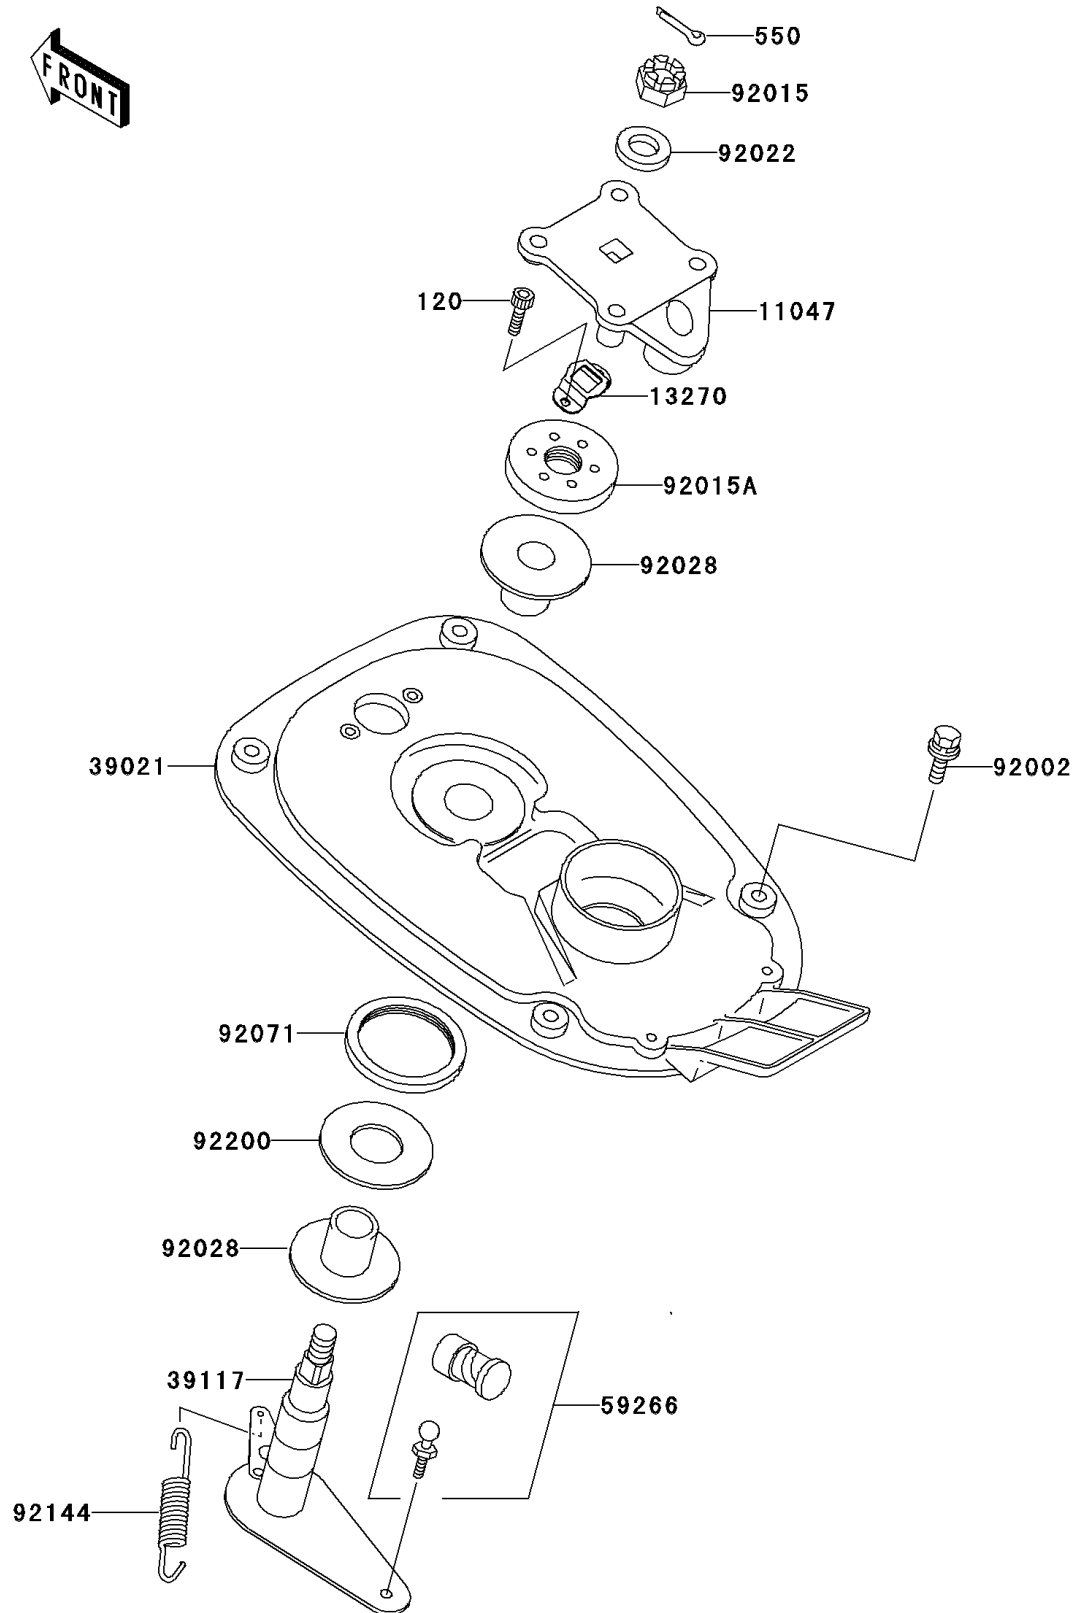

1999 1100 ZXi

PARTS DIAGRAM

Handle Pole

F3171

1999 1100 ZXi

PARTS LIST

Handle Pole

ITEM NAME

PART NUMBER

QUANTITY
