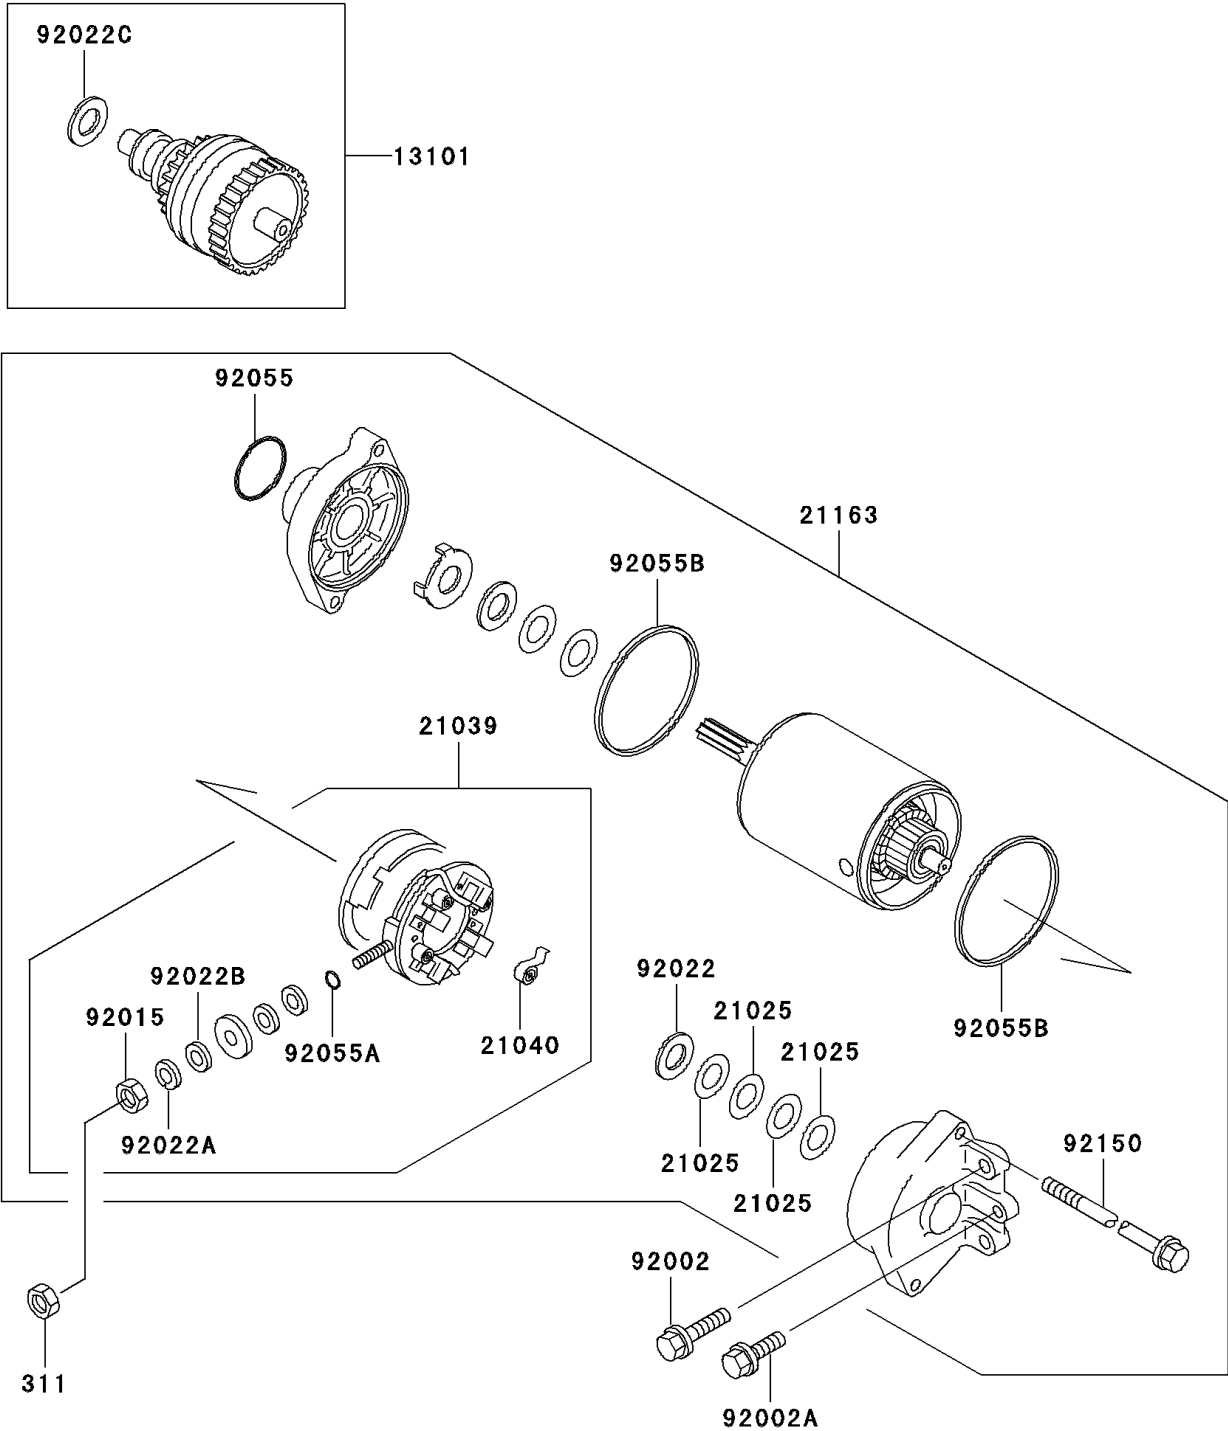

1996 1100 ZXi

PARTS DIAGRAM

Starter Motor

E1840

1996 1100 ZXi

PARTS LIST

Starter Motor

ITEM NAME

PART NUMBER

QUANTITY
