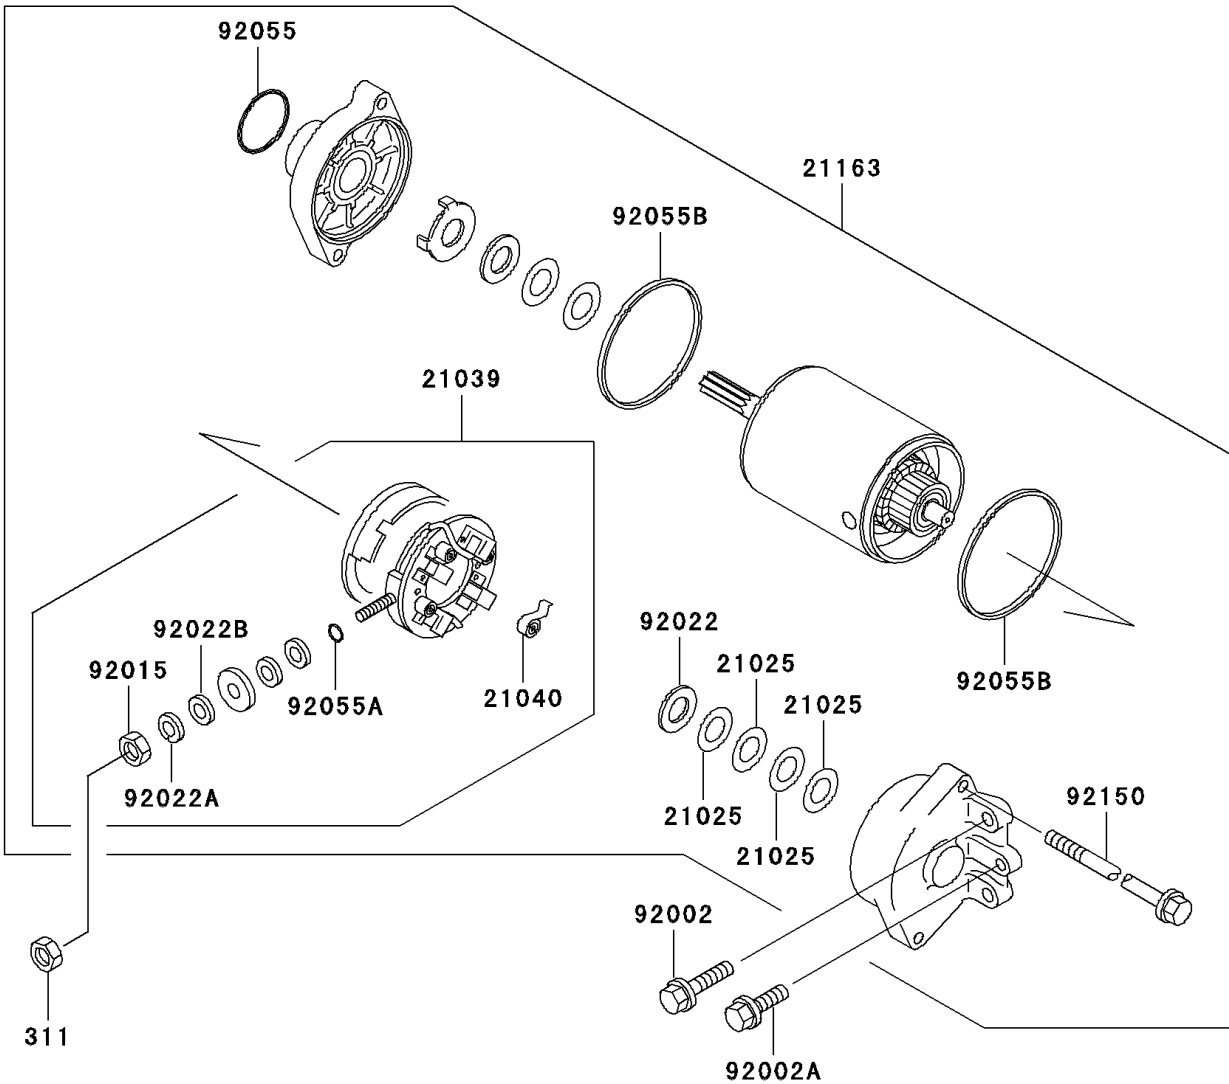

2000 1100 ZXi

PARTS DIAGRAM

Starter Motor

E1840

2000 1100 ZXi

PARTS LIST

Starter Motor

Kawasaki

Let the Good Times Roll®

ITEM NAME

PART NUMBER

QUANTITY
