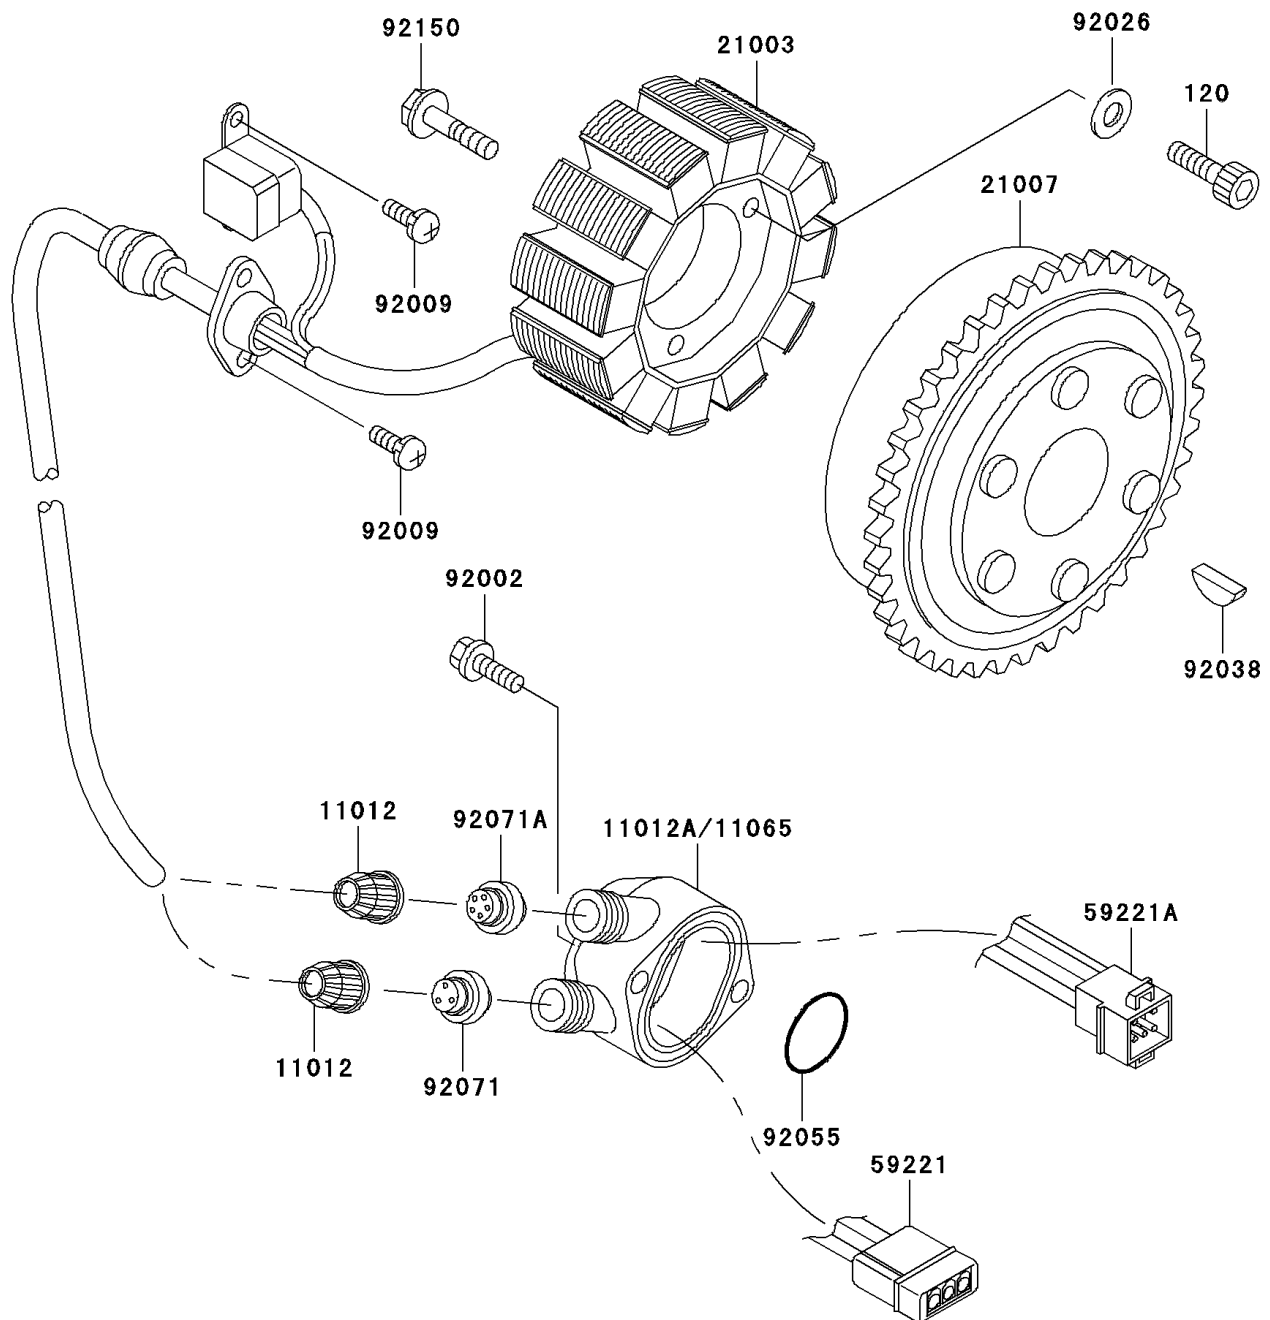

1997 1100 ZXi

PARTS DIAGRAM

Generator

E1810

1997 1100 ZXi

PARTS LIST

Generator

ITEM NAME	PART NUMBER	QUANTITY
BOLT-SOCKET,6X30 (Ref # 120)	120P0630	3
CAP (Ref # 11012)	11012-3005	2
CAP,ELECTRIC CASE (Ref # 11012A)	11012-3761	1
STATOR (Ref # 21003)	21003-3730	1
ROTOR,MAGNETO (Ref # 21007)	21007-3722	1
CONNECTOR-CORD (Ref # 59221)	59221-3703	1
CONNECTOR-CORD (Ref # 59221A)	59221-506	1
BOLT,6X35 (Ref # 92002)	92002-3715	2
SCREW,5X12 (Ref # 92009)	92009-1296	4
SPACER,6.3X12X1.0 (Ref # 92026)	92026-094	3
KEY,WOODRUFF (Ref # 92038)	92038-001	1
RING-O (Ref # 92055)	92055-3706	1
GROMMET (Ref # 92071)	92071-3784	1
GROMMET (Ref # 92071A)	92071-3804	1
BOLT (Ref # 92150)	92150-3843	1