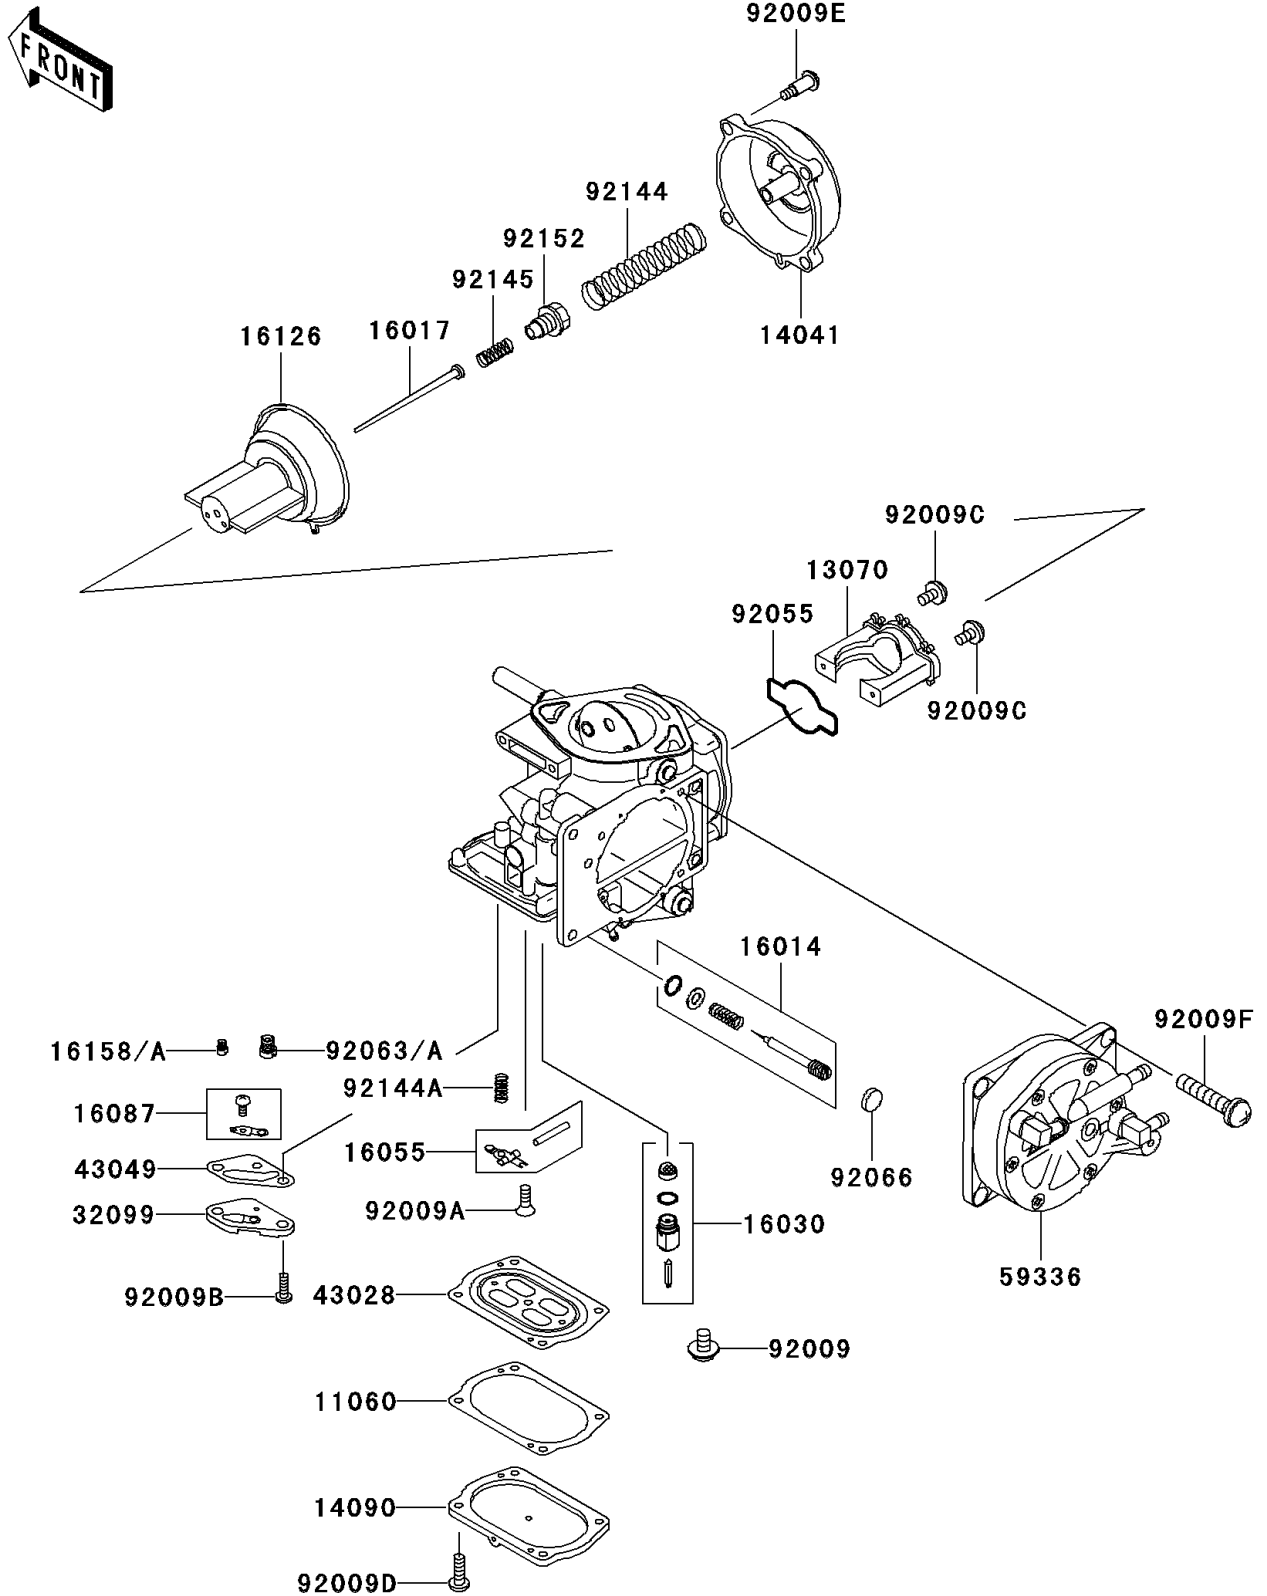

2000 1100 ZXi

PARTS DIAGRAM

Carburetor Parts(JH1100-A5)

E1612C

2000 1100 ZXi

PARTS LIST

Carburetor Parts(JH1100-A5)

ITEM NAME

PART NUMBER

QUANTITY
