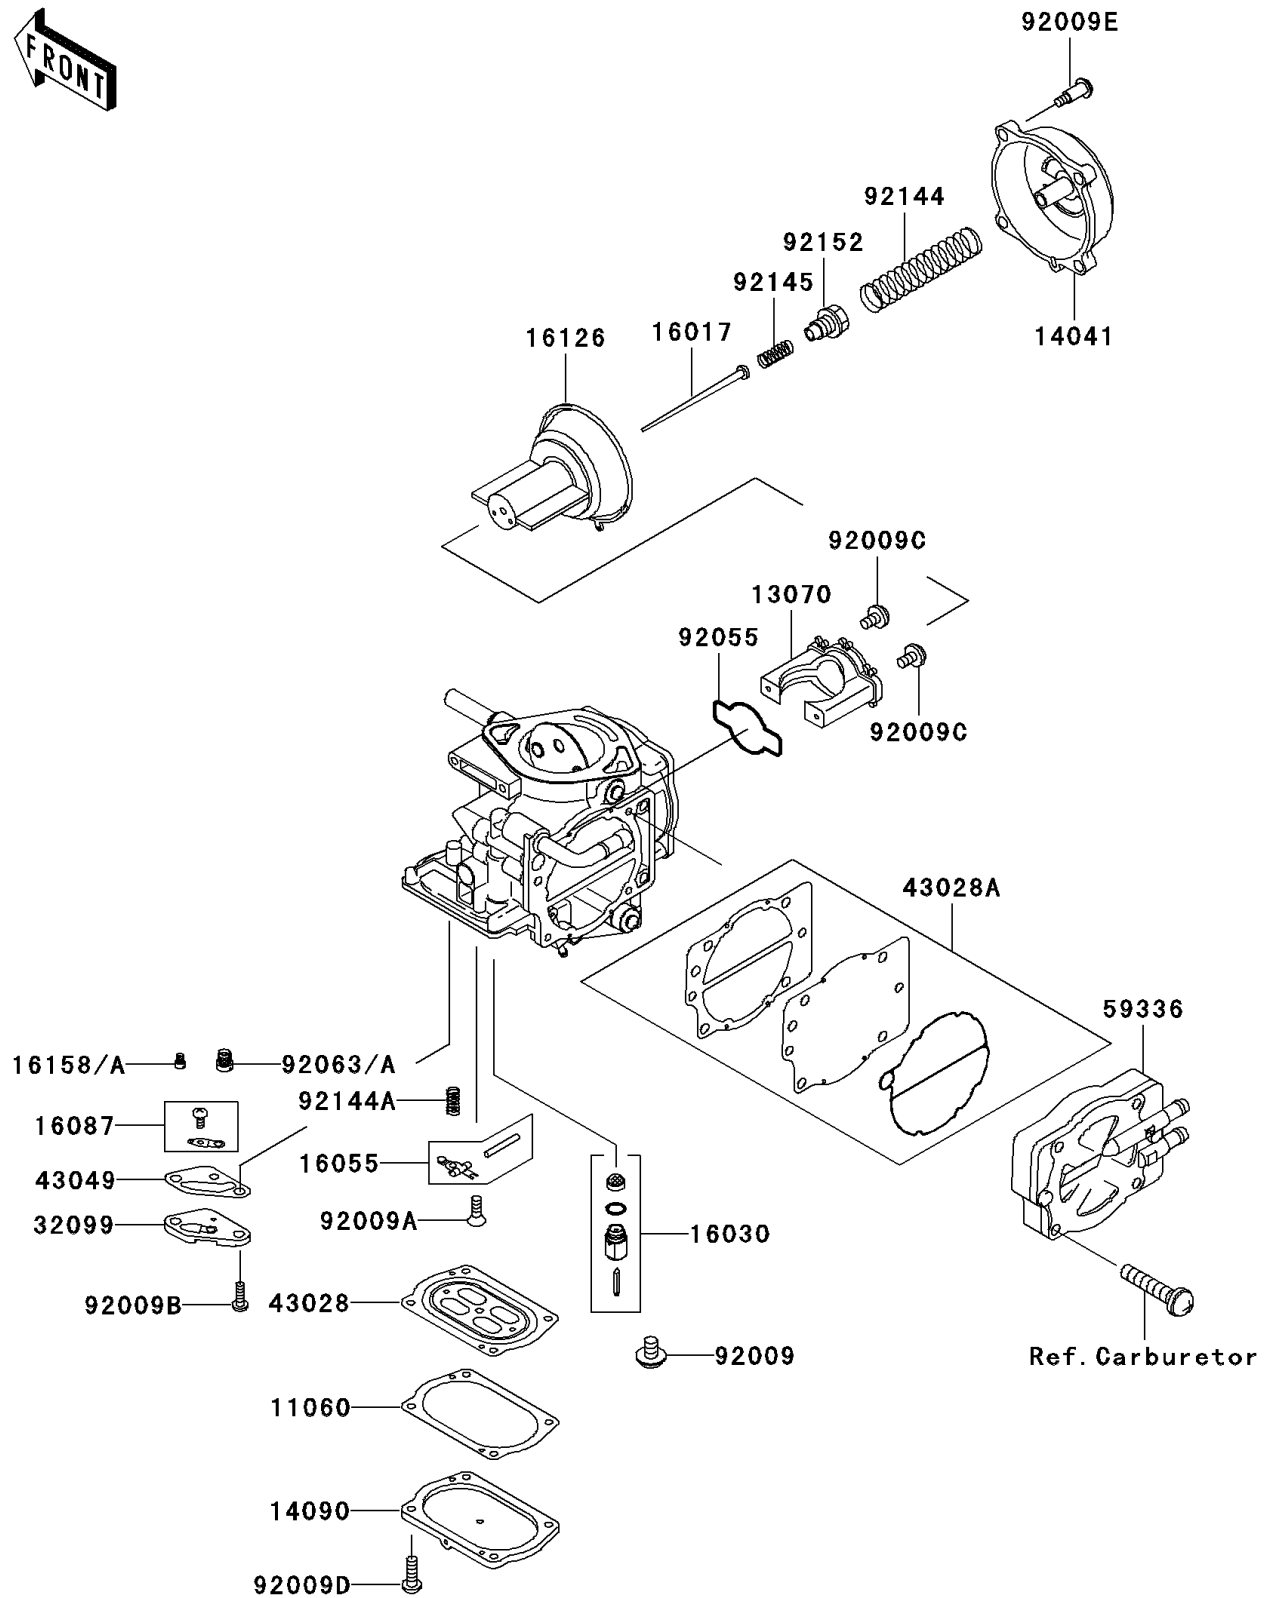

1999 1100 ZXi

PARTS DIAGRAM

Carburetor Parts(JH1100-A3/A4)

E1612B

1999 1100 ZXi

PARTS LIST

Carburetor Parts(JH1100-A3/A4)

ITEM NAME

PART NUMBER

QUANTITY
