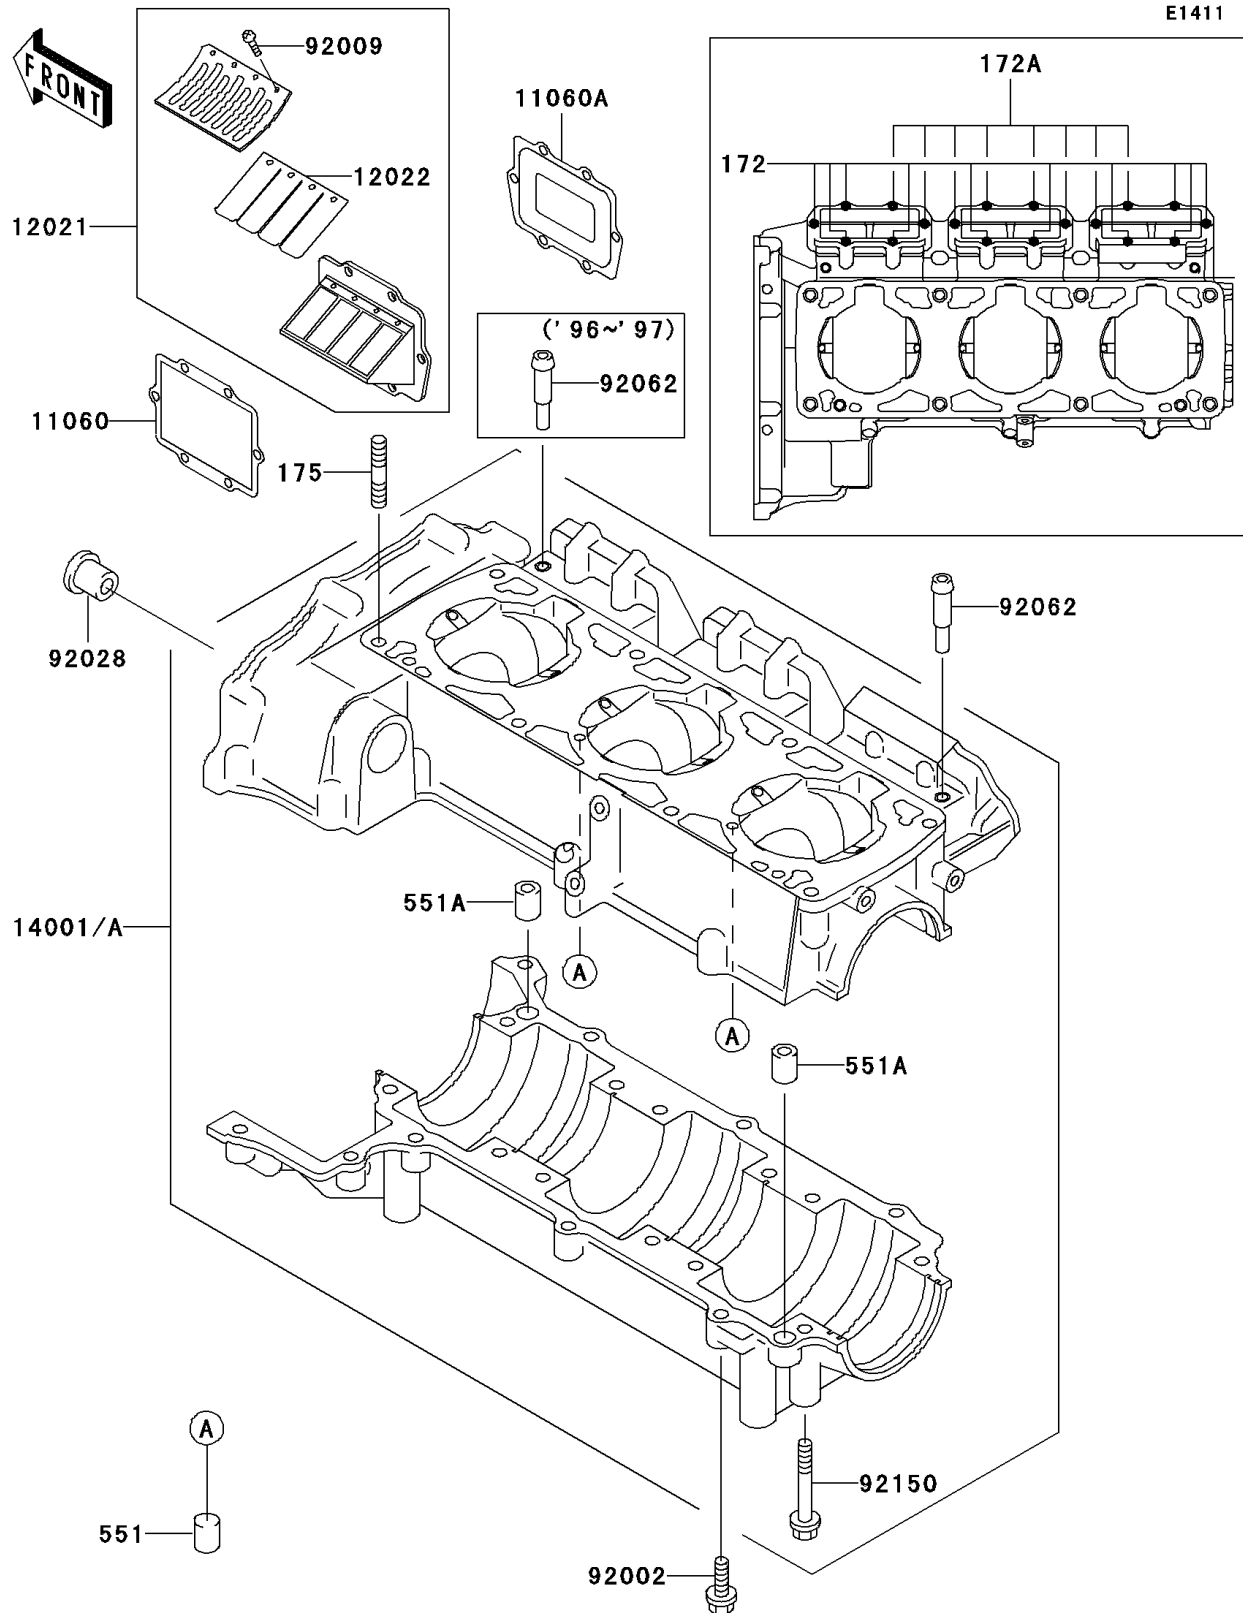

2000 1100 ZXi

PARTS DIAGRAM

Crankcase

2000 1100 ZXi

PARTS LIST

Crankcase

ITEM NAME

PART NUMBER

QUANTITY
