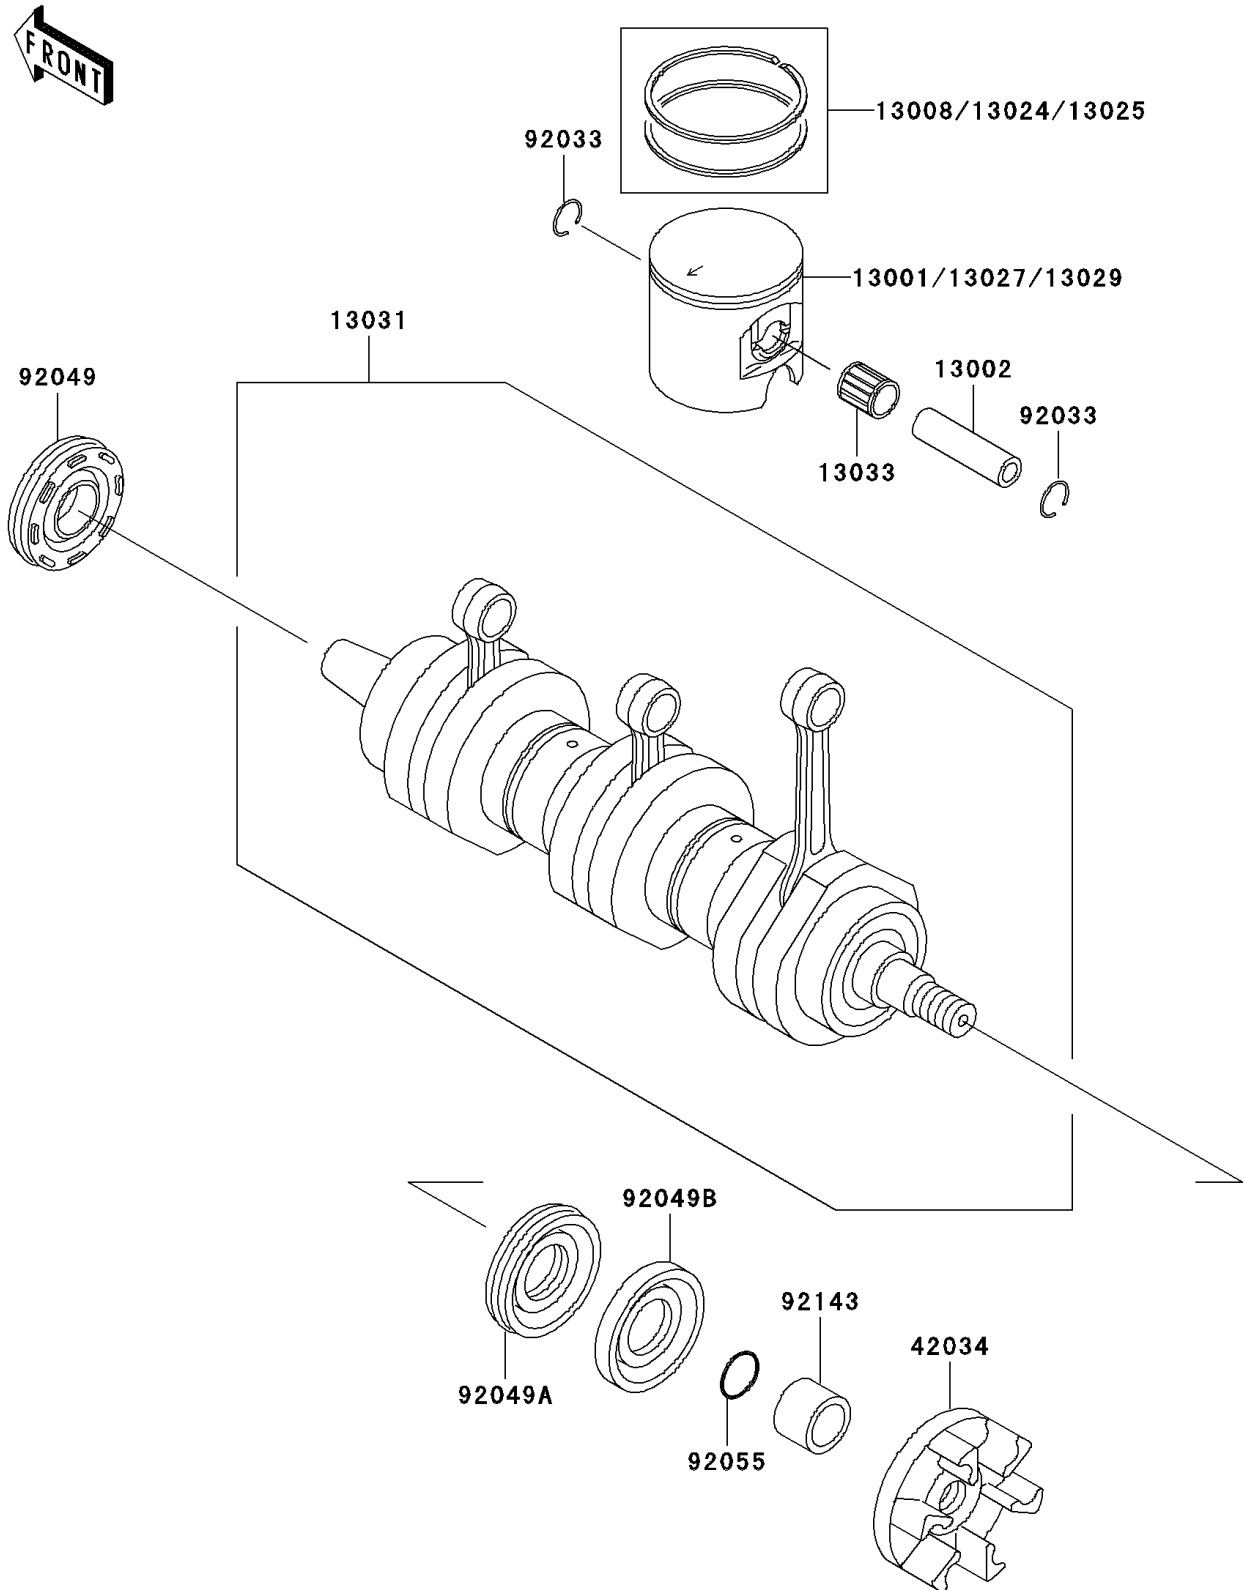

1999 1100 ZXi

PARTS DIAGRAM

Crankshaft/Piston(s)

E1320

1999 1100 ZXi

PARTS LIST

Crankshaft/Piston(s)

ITEM NAME

PART NUMBER

QUANTITY
