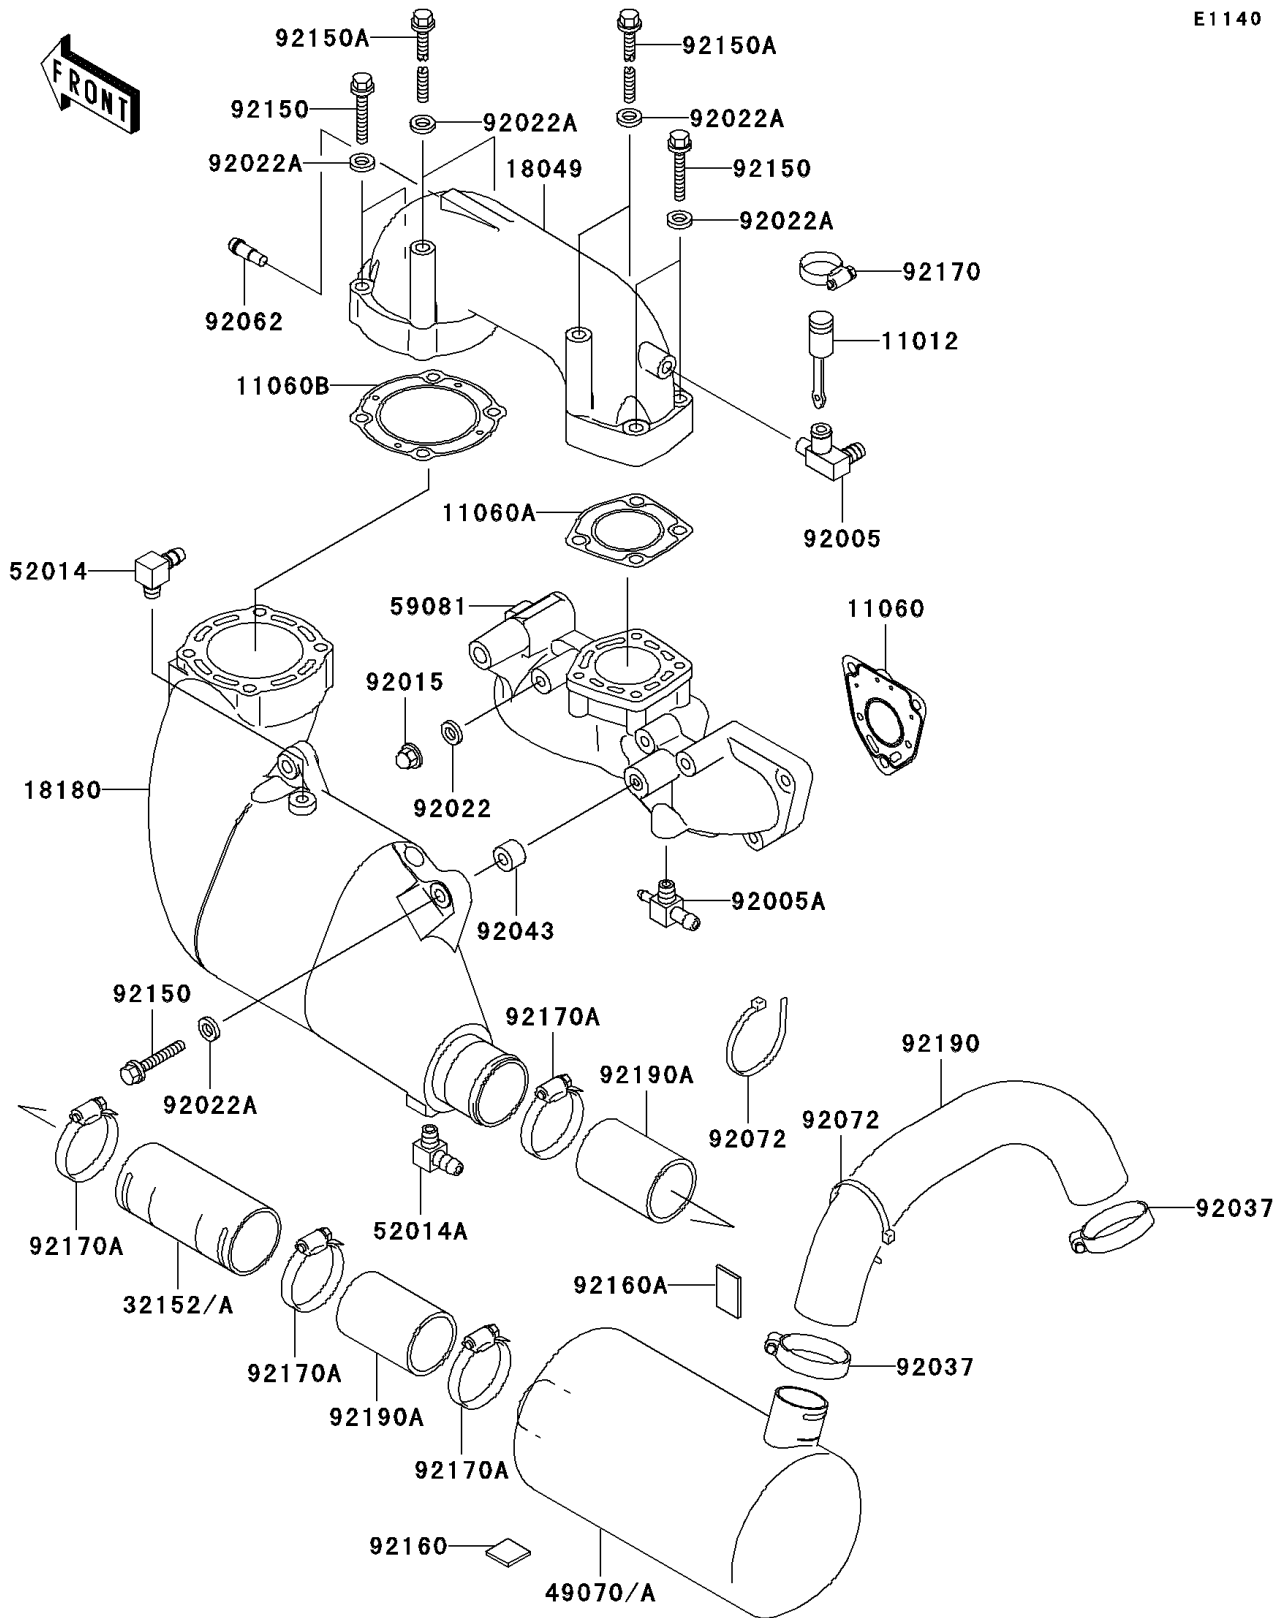

2000 1100 ZXi

PARTS DIAGRAM

Muffler(s)

E1140

2000 1100 ZXi

PARTS LIST

Muffler(s)

Kawasaki

Let the Good Times Roll®

ITEM NAME

PART NUMBER

QUANTITY
