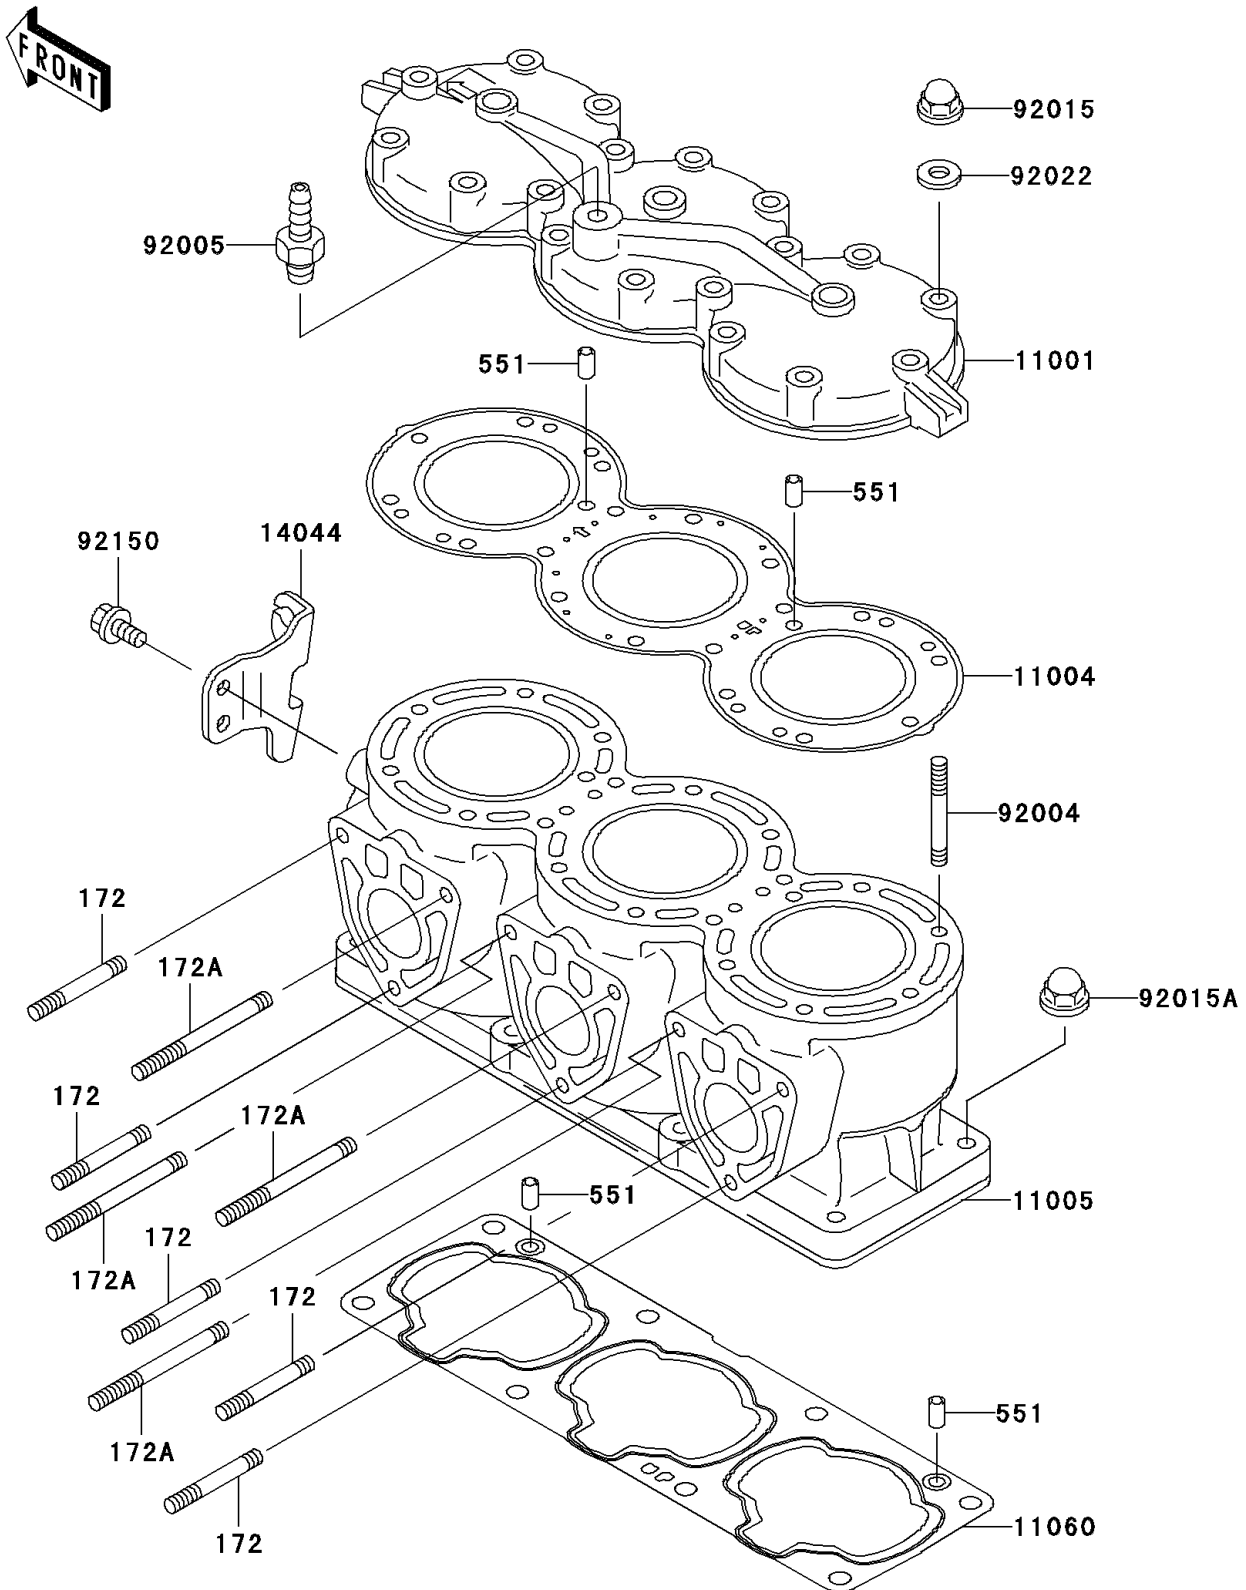

2000 1100 ZXi

PARTS DIAGRAM

Cylinder Head/Cylinder

E1110

2000 1100 ZXi

PARTS LIST

Cylinder Head/Cylinder

ITEM NAME	PART NUMBER	QUANTITY
BOLT-STUD (Ref # 172)	172R0830	5
BOLT-STUD,8X75 (Ref # 172A)	172R0875	4
PIN-DOWEL (Ref # 551)	551R0812	4
HEAD-CYLINDER (Ref # 11001)	11001-3723	1
GASKET-HEAD (Ref # 11004)	11004-3715	1
CYLINDER-ENGINE (Ref # 11005)	11005-3737	1
GASKET,CYLINDER BASE (Ref # 11060)	11060-3760	1
HOLDER-CABLE (Ref # 14044)	14044-3729	1
STUD,8X43 (Ref # 92004)	92004-3715	18
FITTING (Ref # 92005)	92005-3714	1
NUT,CAP,8MM (Ref # 92015)	92015-1371	18
NUT,10MM (Ref # 92015A)	92015-1649	8
WASHER,8.2X18X1.5 (Ref # 92022)	92022-1964	18
BOLT,8X16 (Ref # 92150)	92150-3722	2