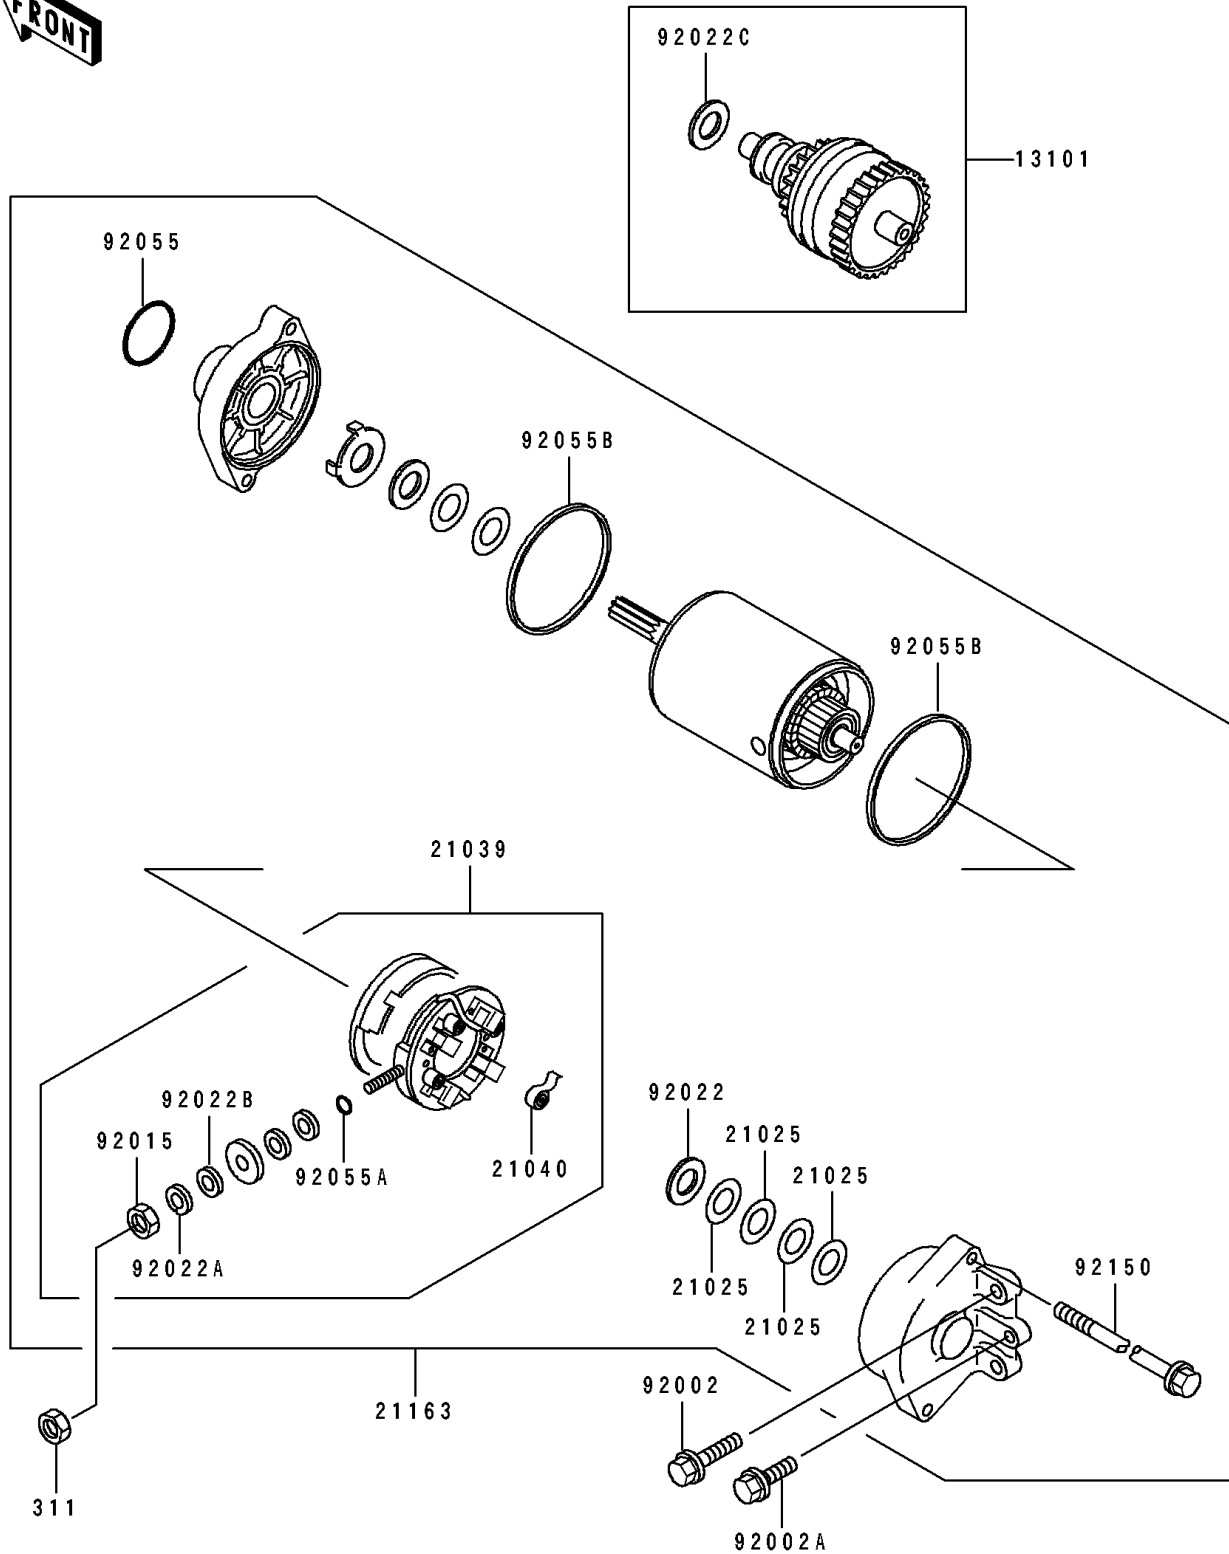

1996 TS

PARTS DIAGRAM

Starter Motor

E1840

1996 TS

PARTS LIST

Starter Motor

ITEM NAME	PART NUMBER	QUANTITY
-----------	-------------	----------
