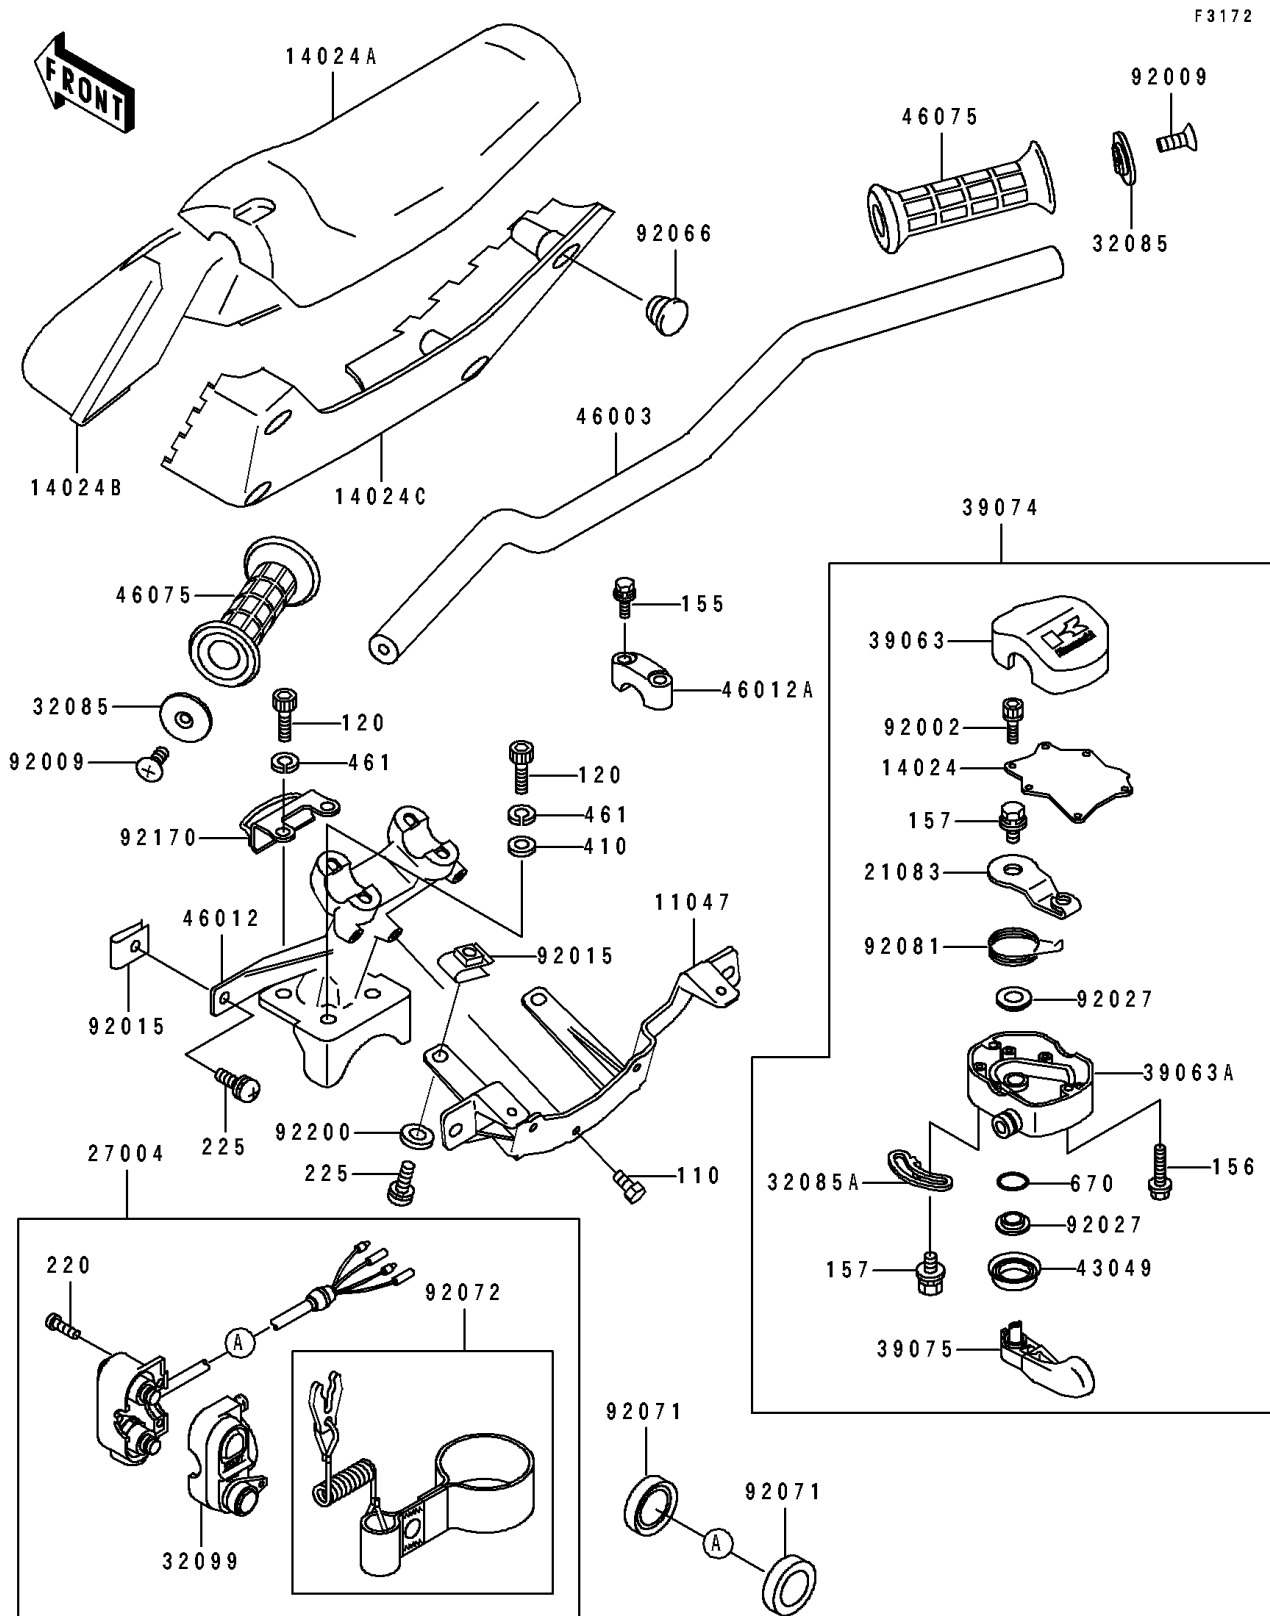

## PARTS DIAGRAM

### Handlebar(JF650-B3/B4)

# 1992 TS

## PARTS LIST

Handlebar(JF650-B3/B4)

**Kawasaki**

Let the Good Times Roll®

**ITEM NAME**

**PART NUMBER**

**QUANTITY**

---